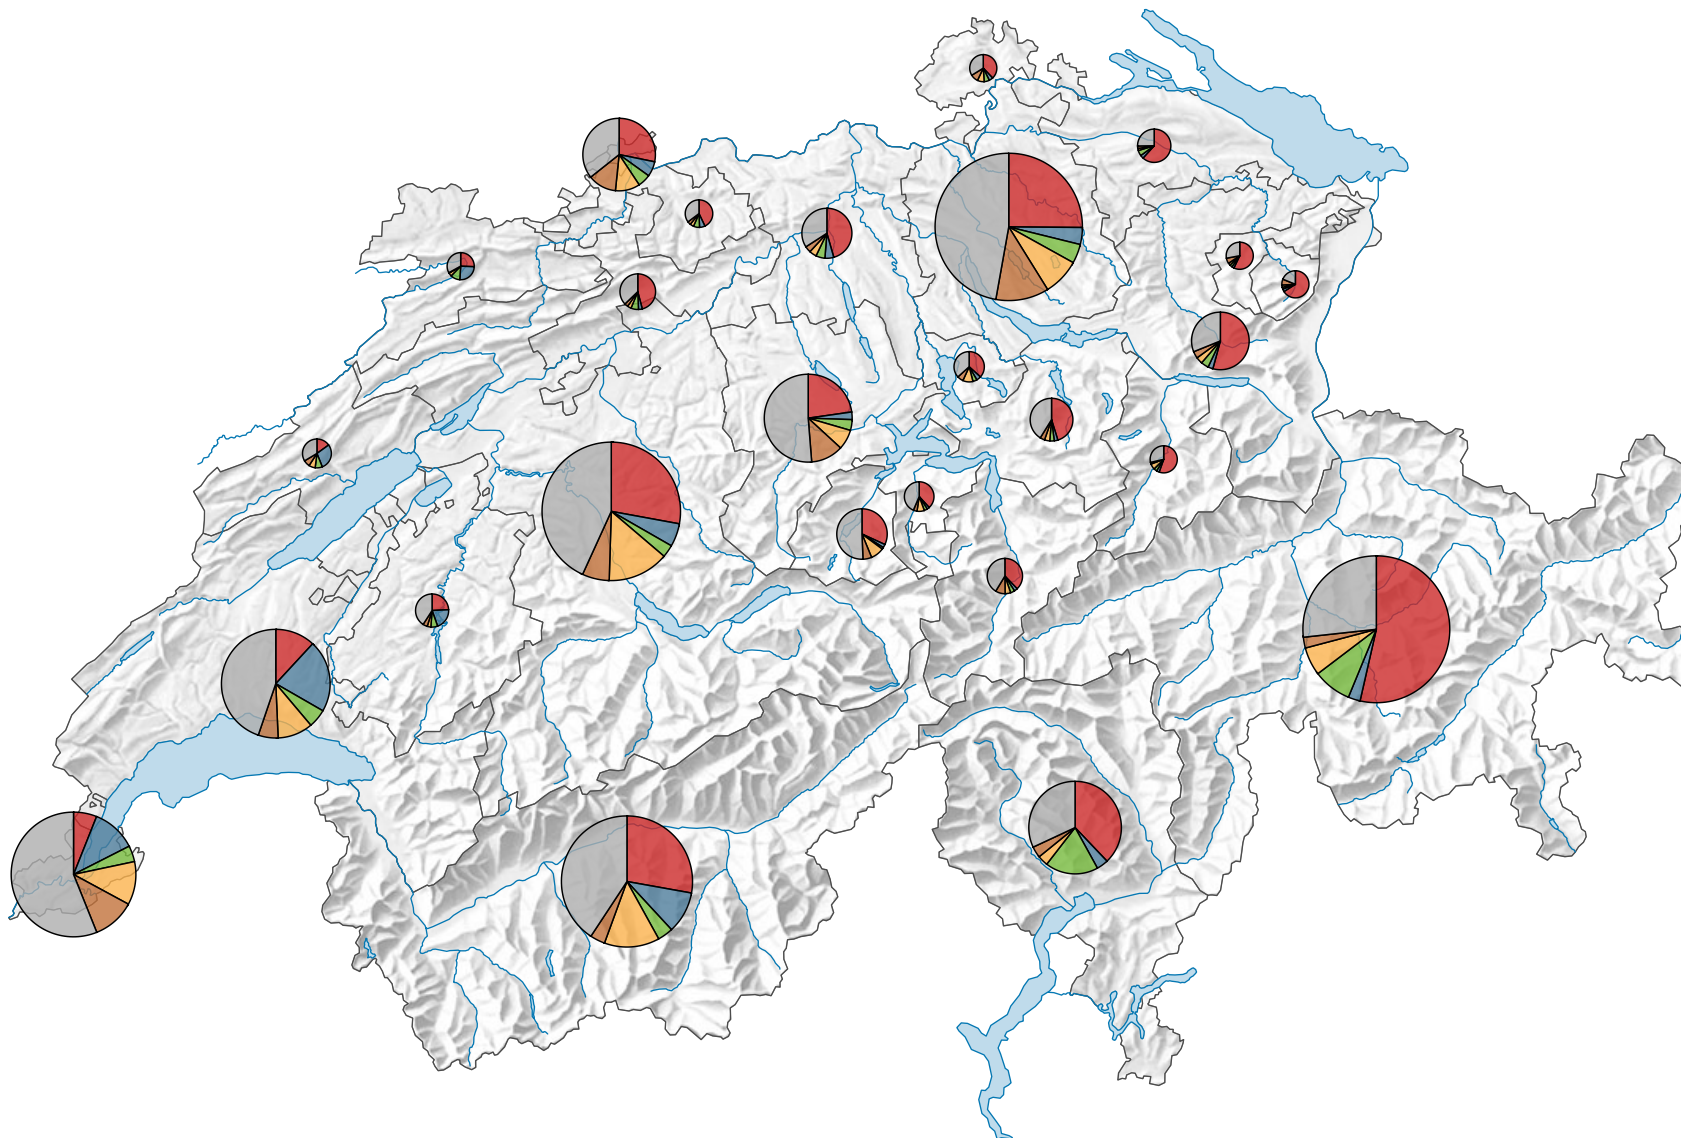

Logiernächte ausländischer Gäste

Schweiz: 20 164 425

Alle Symbole mit einem Wert unter 1 000 wurden ausgeblendet.

Symbole mit einem Wert unter 100 000 wurden zur besseren Lesbarkeit visuell vergrößert dargestellt.

Anteile der 5 bedeutendsten Herkunftsländer* am Total der Logiernächte von ausländischen Gästen, in %

* Die 5 Länder, welche gesamtschweizerisch am meisten Logiernächte verzeichnen

0 25 50 km

Raumgliederung:
Kantone