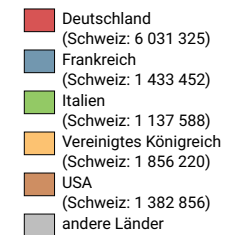

Logiernächte ausländischer Gäste

Schweiz: 20 164 425

Alle Symbole mit einem Wert unter 1 000 wurden ausgeblendet.

Symbole mit einem Wert unter 100 000 wurden zur besseren Lesbarkeit visuell vergrößert dargestellt.

Anteile der 5 bedeutendsten Herkunftsländer* am Total der Logiernächte von ausländischen Gästen, in %

* Die 5 Länder, welche gesamtschweizerisch am meisten Logiernächte verzeichnen

0 25 50 km

Raumgliederung:
Kantone