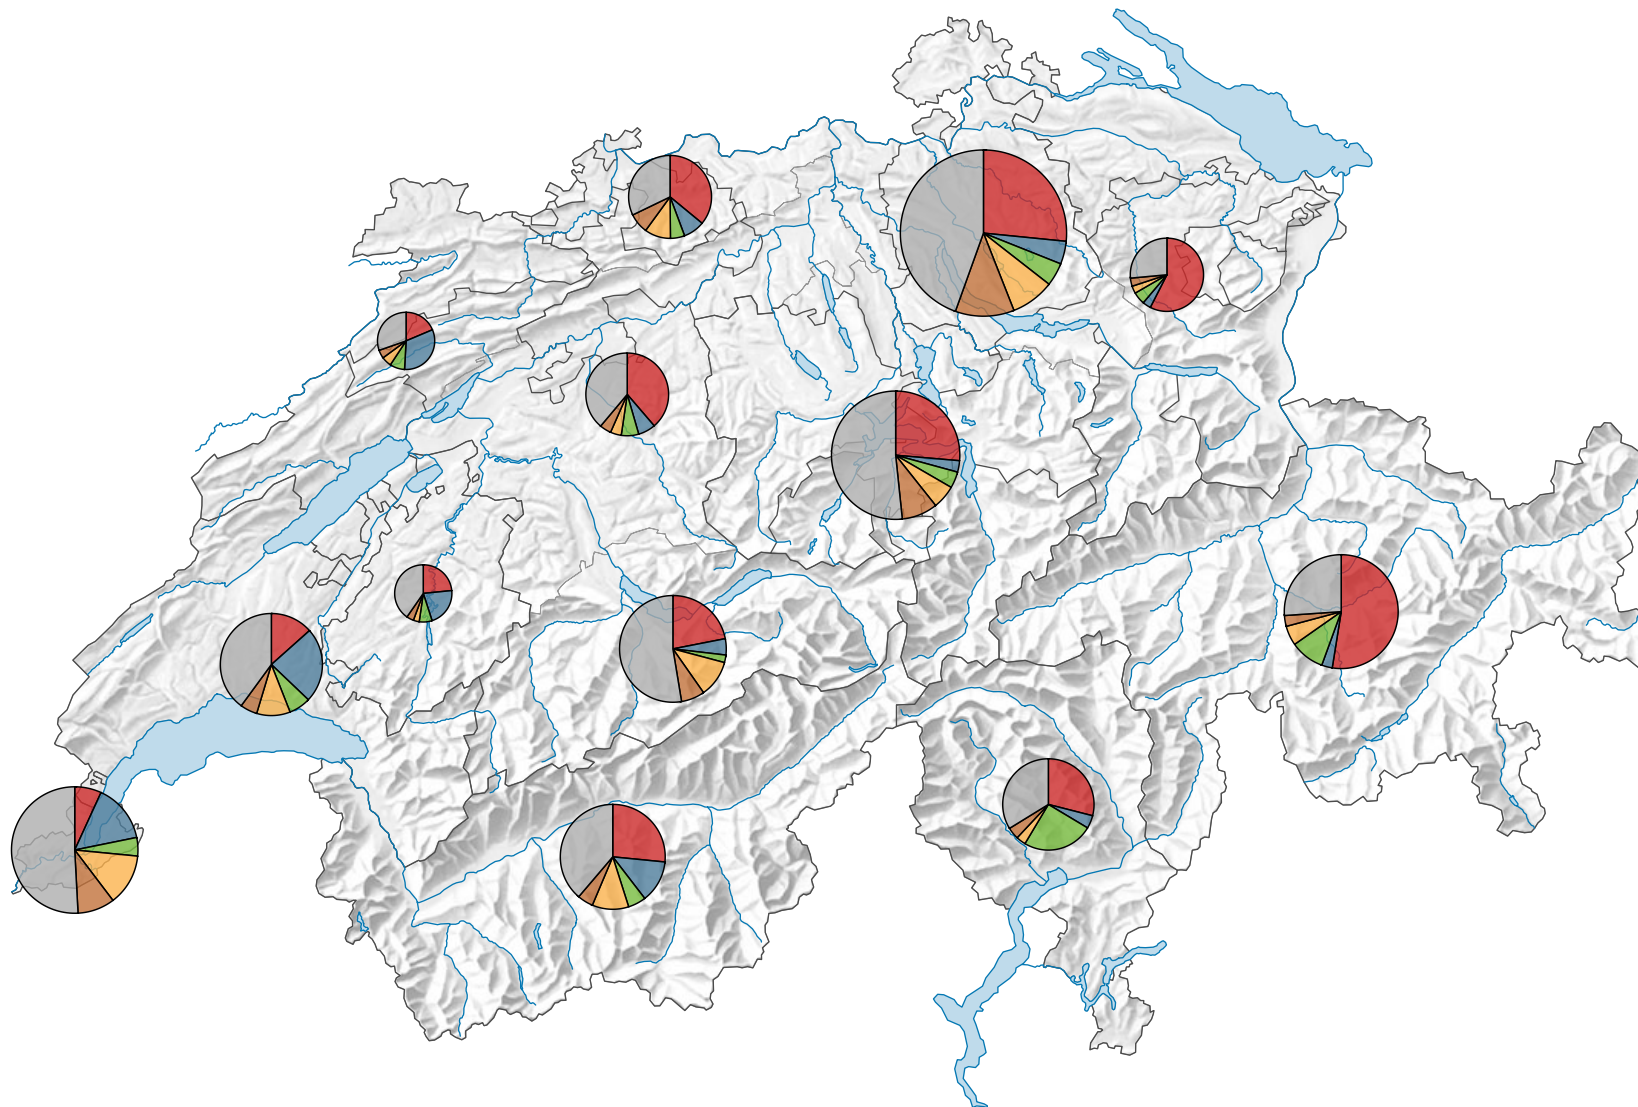

## Arrivées hôtes étrangers

Suisse: 8 293 918

Pour des raisons de lisibilité, la taille des symboles ayant une valeur inférieure à 200 000 a été augmentée.

## Part des 5 pays de provenance les plus importants\* du total des arrivées d'hôtes étrangers, en %

\* Les 5 pays ayant généré le plus de nuitées en Suisse

0 35 70 km

Niveau géographique:  
Régions touristiques