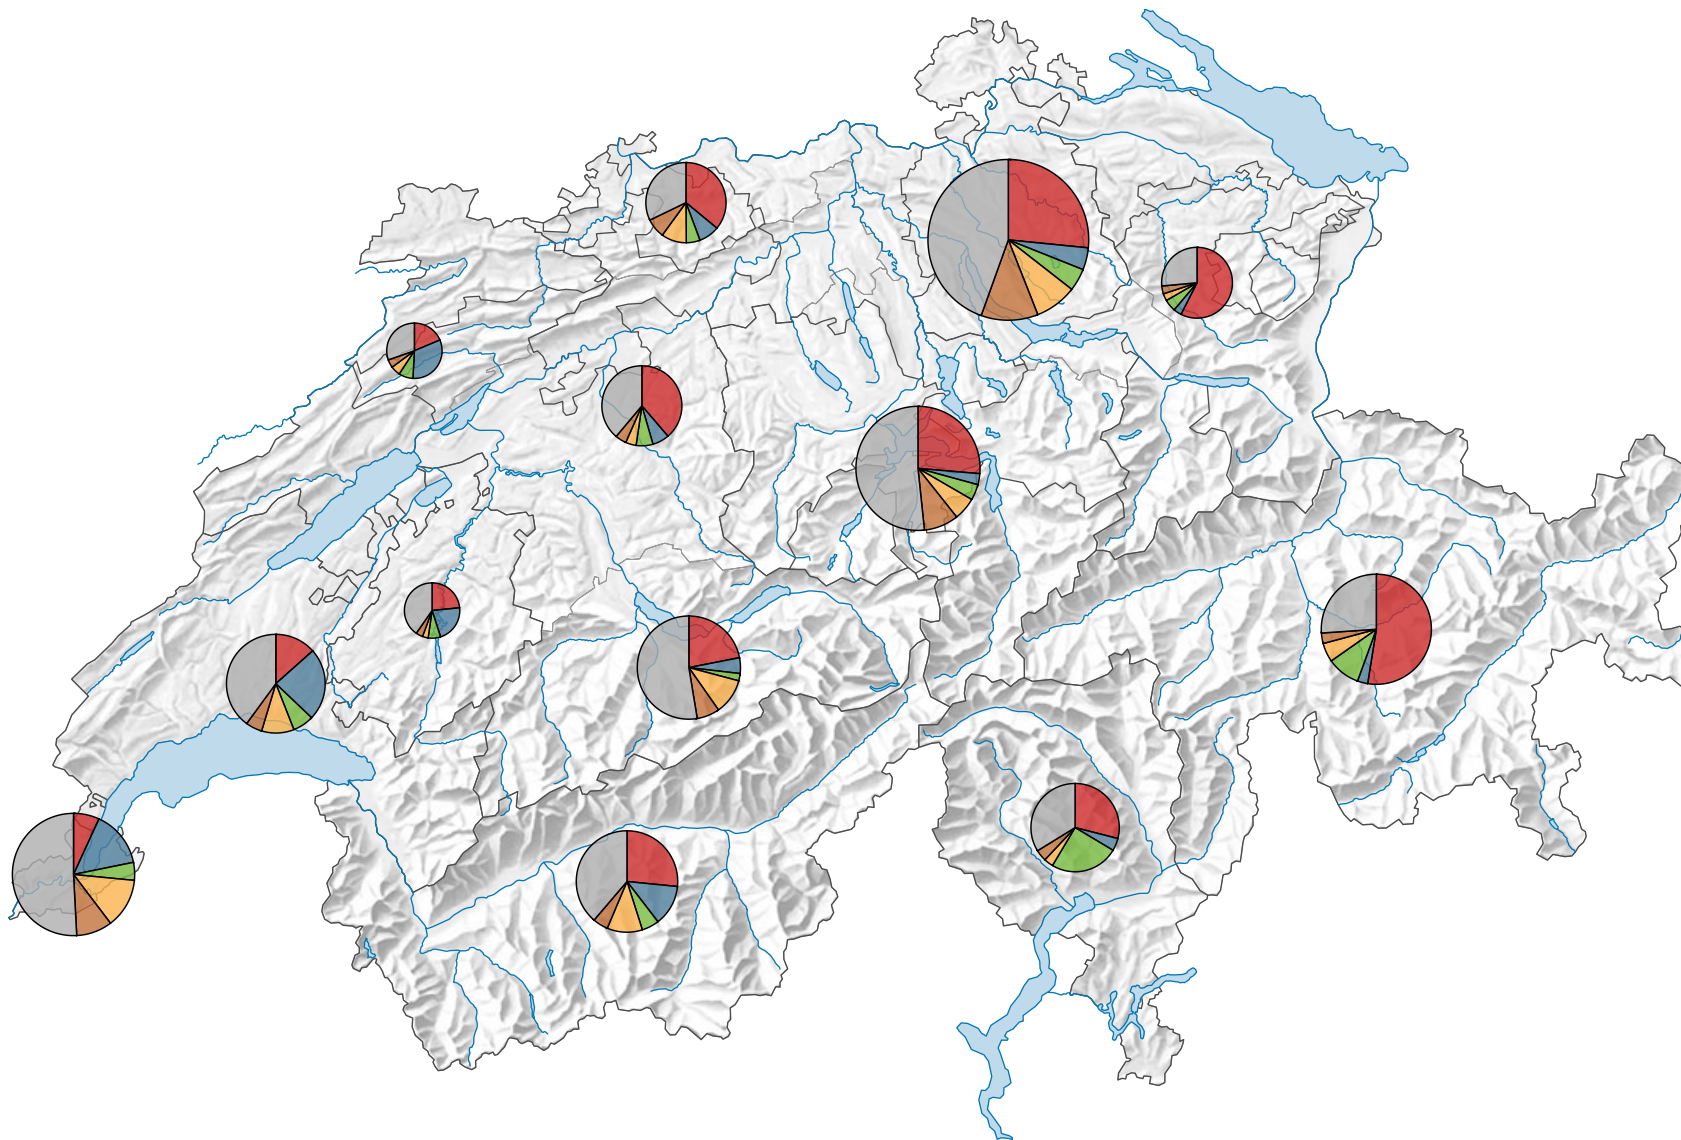

Arrivées hôtes étrangers

Suisse: 8 293 918

Pour des raisons de lisibilité, la taille des symboles ayant une valeur inférieure à 200 000 a été augmentée.

Part des 5 pays de provenance les plus importants* du total des arrivées d'hôtes étrangers, en %

* Les 5 pays ayant généré le plus de nuitées en Suisse

Niveau géographique:
Régions touristiques