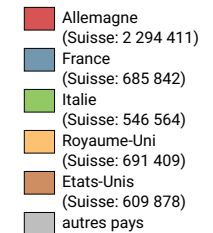

Arrivées hôtes étrangers

Suisse: 8 293 918

Pour des raisons de lisibilité, la taille des symboles ayant une valeur inférieure à 200 000 a été augmentée.

Part des 5 pays de provenance les plus importants* du total des arrivées d'hôtes étrangers, en %

* Les 5 pays ayant généré le plus de nuitées en Suisse

Niveau géographique:
Régions touristiques