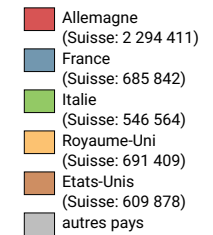

## Arrivées hôtes étrangers

Suisse: 8 293 918

Pour des raisons de lisibilité, la taille des symboles ayant une valeur inférieure à 200 000 a été augmentée.

## Part des 5 pays de provenance les plus importants\* du total des arrivées d'hôtes étrangers, en %

\* Les 5 pays ayant généré le plus de nuitées en Suisse

0 35 70 km

Niveau géographique:  
Régions touristiques