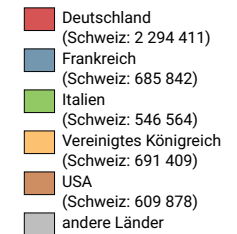

# Ankünfte von ausländischen Gästen in Hotels und Kurbetrieben, 2009

## Ankünfte ausländischer Gäste

Schweiz: 8 293 918

Symbole mit einem Wert unter 200 000 wurden zur besseren Lesbarkeit visuell vergrößert dargestellt.

## Anteile der 5 bedeutendsten Herkunftsländer\* am Total der Ankünfte von ausländischen Gästen, in %

\* Die 5 Länder, welche gesamtschweizerisch am meisten Logiernächte verzeichnen

0 35 70 km

Raumgliederung:  
Tourismusregionen