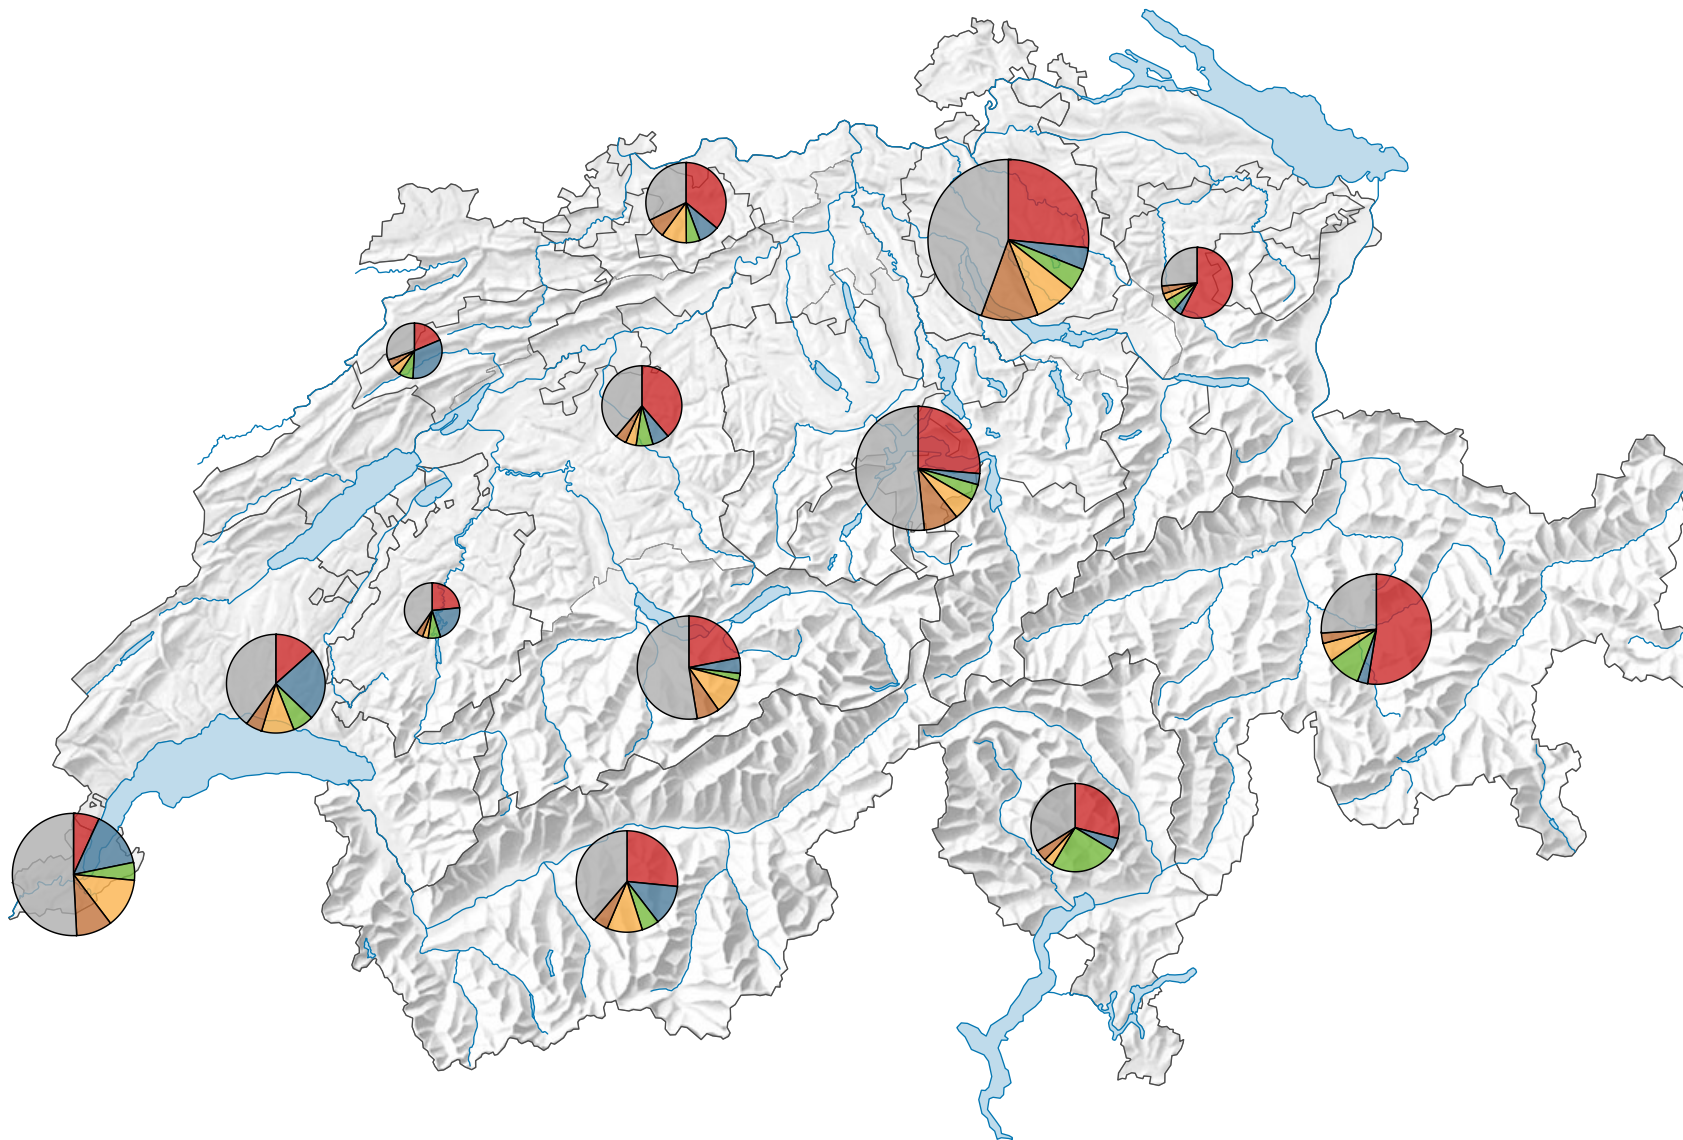

Ankünfte ausländischer Gäste

Schweiz: 8 293 918

Symbole mit einem Wert unter 200 000 wurden zur besseren Lesbarkeit visuell vergrößert dargestellt.

Anteile der 5 bedeutendsten Herkunftsländer* am Total der Ankünfte von ausländischen Gästen, in %

* Die 5 Länder, welche gesamtschweizerisch am meisten Logiernächte verzeichnen

Raumgliederung:
Tourismusregionen