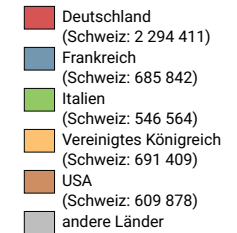

Ankünfte ausländischer Gäste

Schweiz: 8 293 918

Symbole mit einem Wert unter 200 000 wurden zur besseren Lesbarkeit visuell vergrößert dargestellt.

Anteile der 5 bedeutendsten Herkunftsländer* am Total der Ankünfte von ausländischen Gästen, in %

* Die 5 Länder, welche gesamtschweizerisch am meisten Logiernächte verzeichnen

Raumgliederung:
Tourismusregionen