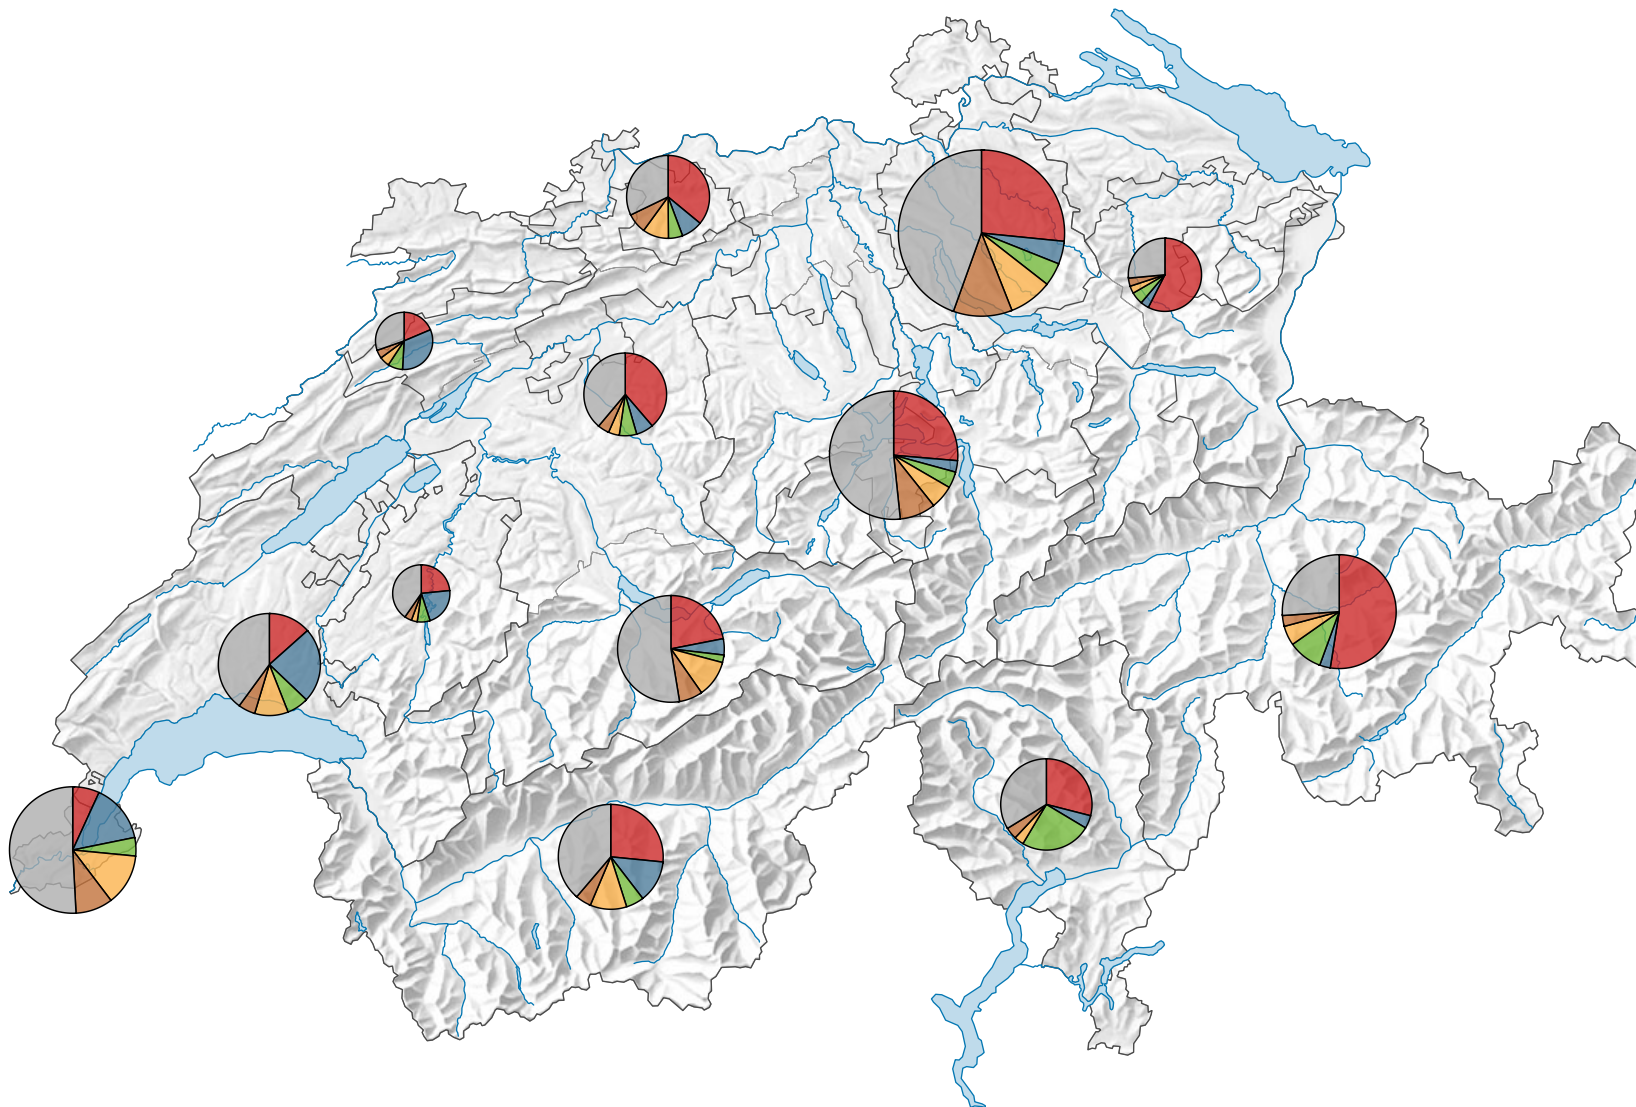

# Ankünfte von ausländischen Gästen in Hotels und Kurbetrieben, 2009

## Ankünfte ausländischer Gäste

Schweiz: 8 293 918

Symbole mit einem Wert unter 200 000 wurden zur besseren Lesbarkeit visuell vergrößert dargestellt.

## Anteile der 5 bedeutendsten Herkunftsländer\* am Total der Ankünfte von ausländischen Gästen, in %

\* Die 5 Länder, welche gesamtschweizerisch am meisten Logiernächte verzeichnen

0 35 70 km

Raumgliederung:  
Tourismusregionen