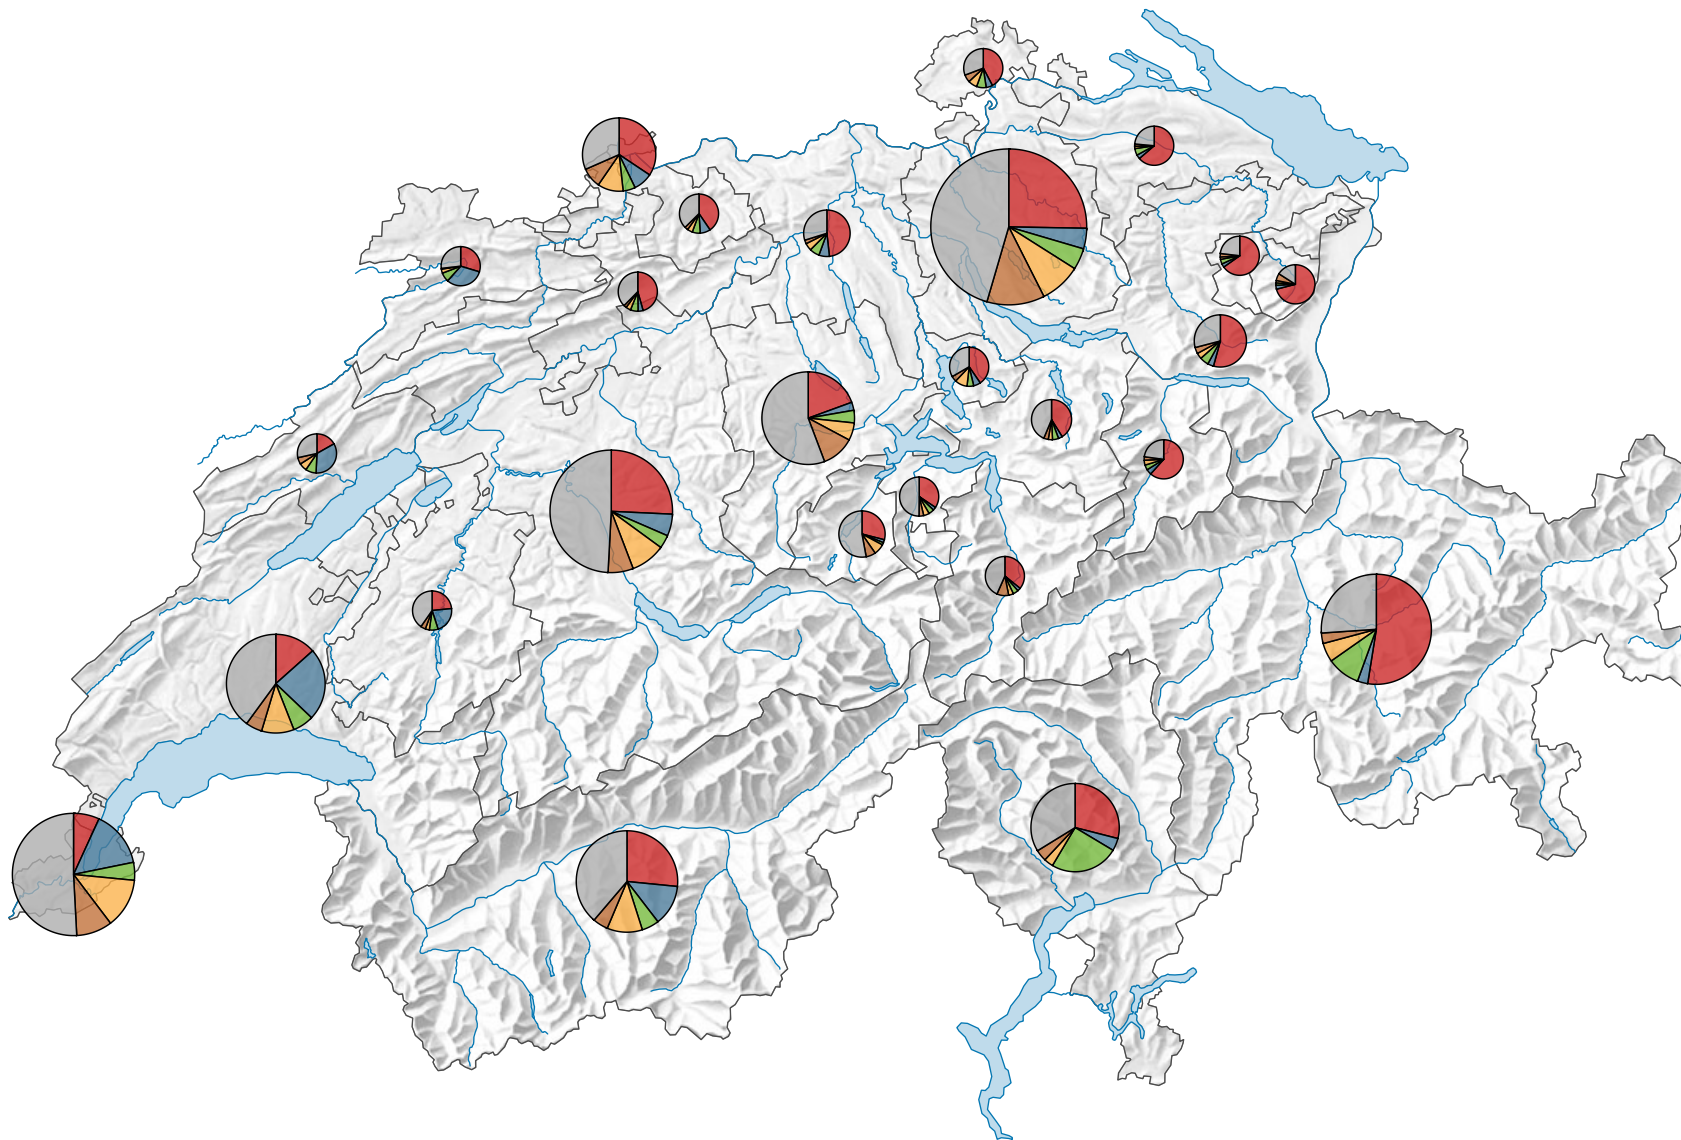

Arrivées hôtes étrangers

Suisse: 8 293 918

Pour des raisons de lisibilité, la taille des symboles ayant une valeur inférieure à 100 000 a été augmentée.

Part des 5 pays de provenance les plus importants* du total des arrivées d'hôtes étrangers, en %

* Les 5 pays ayant généré le plus de nuitées en Suisse

0 25 50 km

Niveau géographique:
Cantons