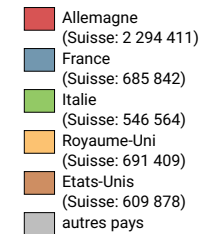

Arrivées hôtes étrangers

Suisse: 8 293 918

Pour des raisons de lisibilité, la taille des symboles ayant une valeur inférieure à 100 000 a été augmentée.

Part des 5 pays de provenance les plus importants* du total des arrivées d'hôtes étrangers, en %

* Les 5 pays ayant généré le plus de nuitées en Suisse

0 25 50 km

Niveau géographique:
Cantons