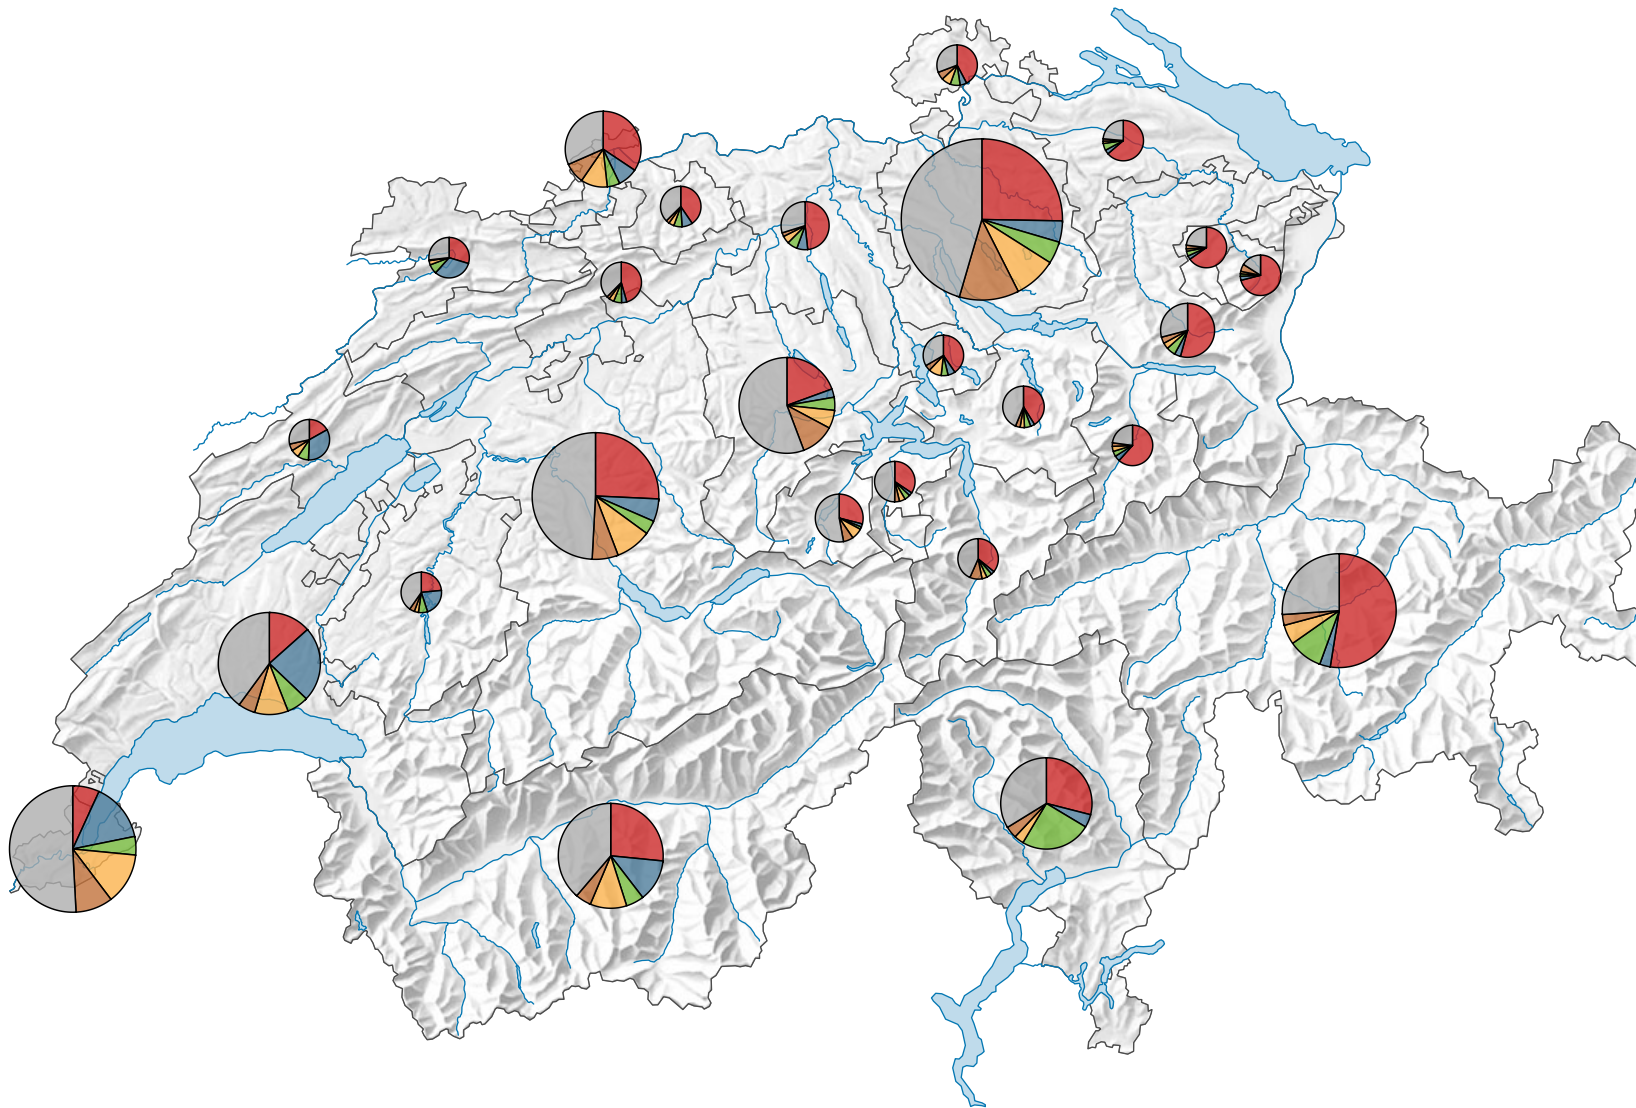

Ankünfte von ausländischen Gästen in Hotels und Kurbetrieben, 2009

Ankünfte ausländischer Gäste

Schweiz: 8 293 918

Symbole mit einem Wert unter 100 000 wurden zur besseren Lesbarkeit visuell vergrössert dargestellt.

Anteile der 5 bedeutendsten Herkunftsländer* am Total der Ankünfte von ausländischen Gästen, in %

* Die 5 Länder, welche gesamtschweizerisch am meisten Logiernächte verzeichnen

0 35 70 km

Raumgliederung:
Kantone