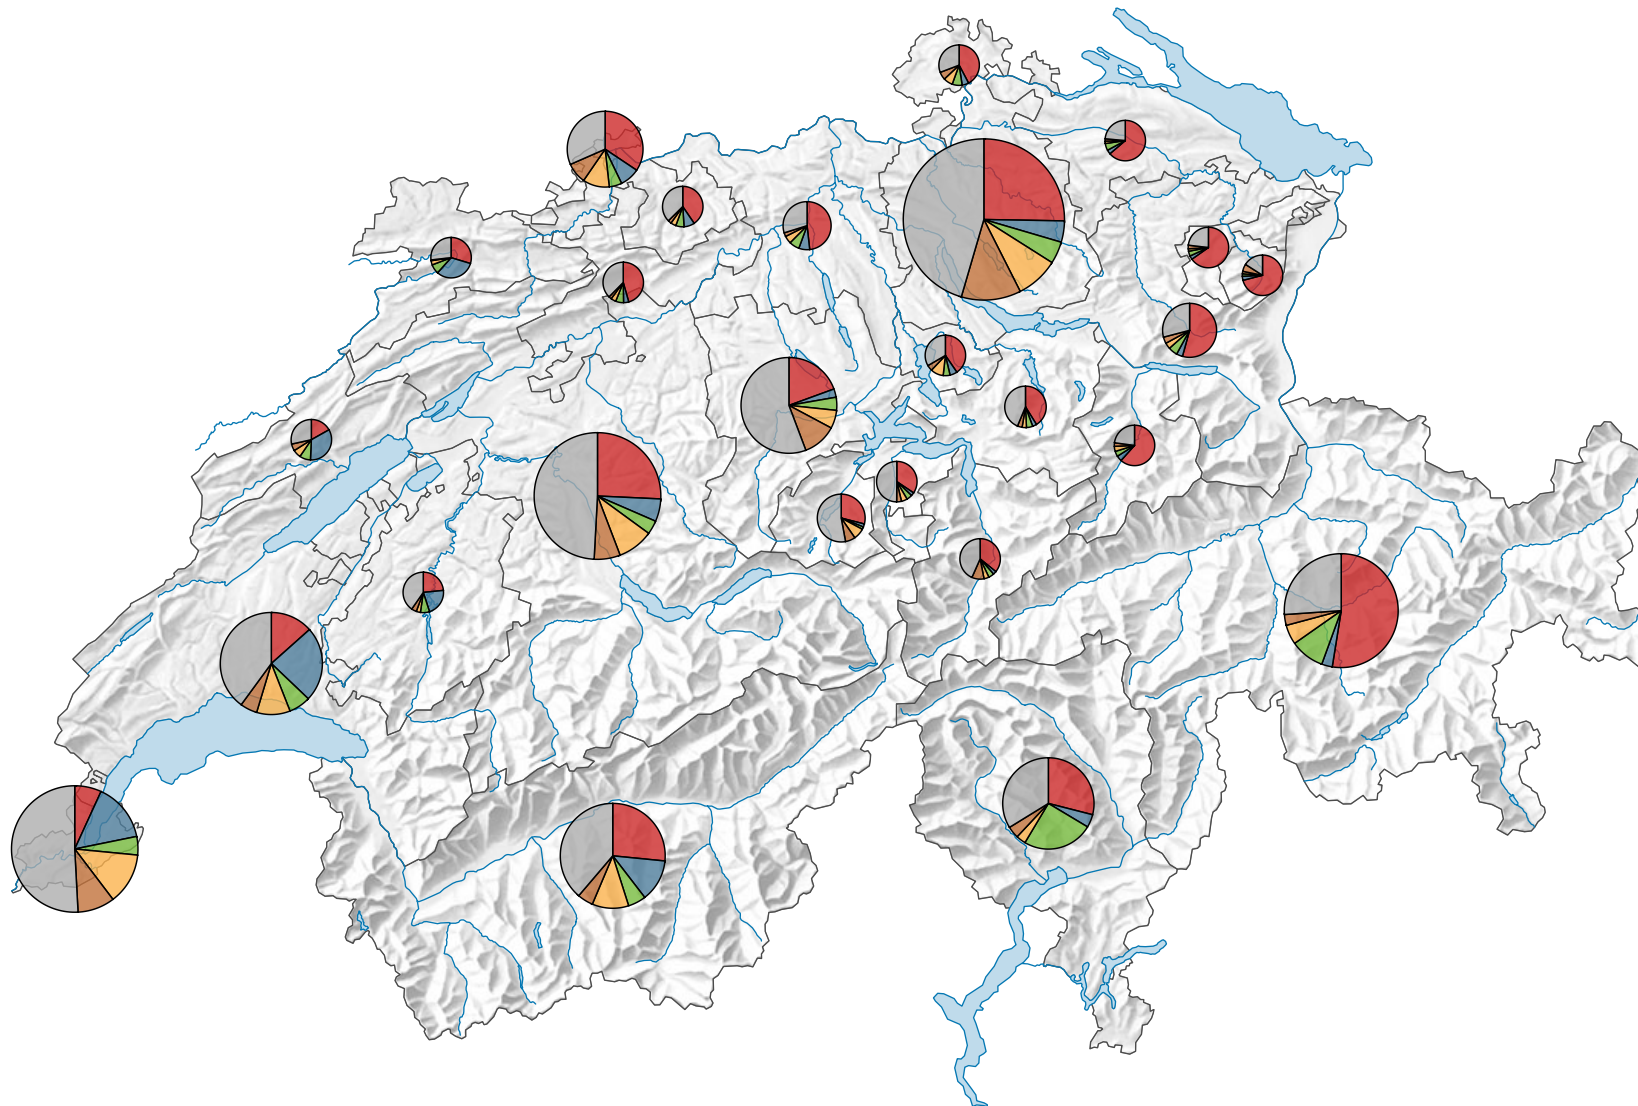

Ankünfte ausländischer Gäste

Schweiz: 8 293 918

Symbole mit einem Wert unter 100 000 wurden zur besseren Lesbarkeit visuell vergrössert dargestellt.

Anteile der 5 bedeutendsten Herkunftsländer* am Total der Ankünfte von ausländischen Gästen, in %

* Die 5 Länder, welche gesamtschweizerisch am meisten Logiernächte verzeichnen

0 35 70 km

Raumgliederung:
Kantone