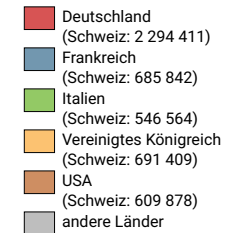

Ankünfte von ausländischen Gästen in Hotels und Kurbetrieben, 2009

Ankünfte ausländischer Gäste

Schweiz: 8 293 918

Symbole mit einem Wert unter 100 000 wurden zur besseren Lesbarkeit visuell vergrössert dargestellt.

Anteile der 5 bedeutendsten Herkunftsländer* am Total der Ankünfte von ausländischen Gästen, in %

* Die 5 Länder, welche gesamtschweizerisch am meisten Logiernächte verzeichnen

0 35 70 km

Raumgliederung:
Kantone