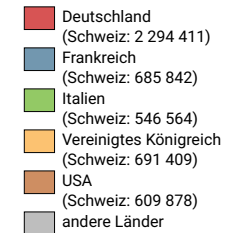

Ankünfte ausländischer Gäste

Schweiz: 8 293 918

Symbole mit einem Wert unter 100 000 wurden zur besseren Lesbarkeit visuell vergrössert dargestellt.

Anteile der 5 bedeutendsten Herkunftsländer* am Total der Ankünfte von ausländischen Gästen, in %

* Die 5 Länder, welche gesamtschweizerisch am meisten Logiernächte verzeichnen

0 35 70 km

Raumgliederung:
Kantone