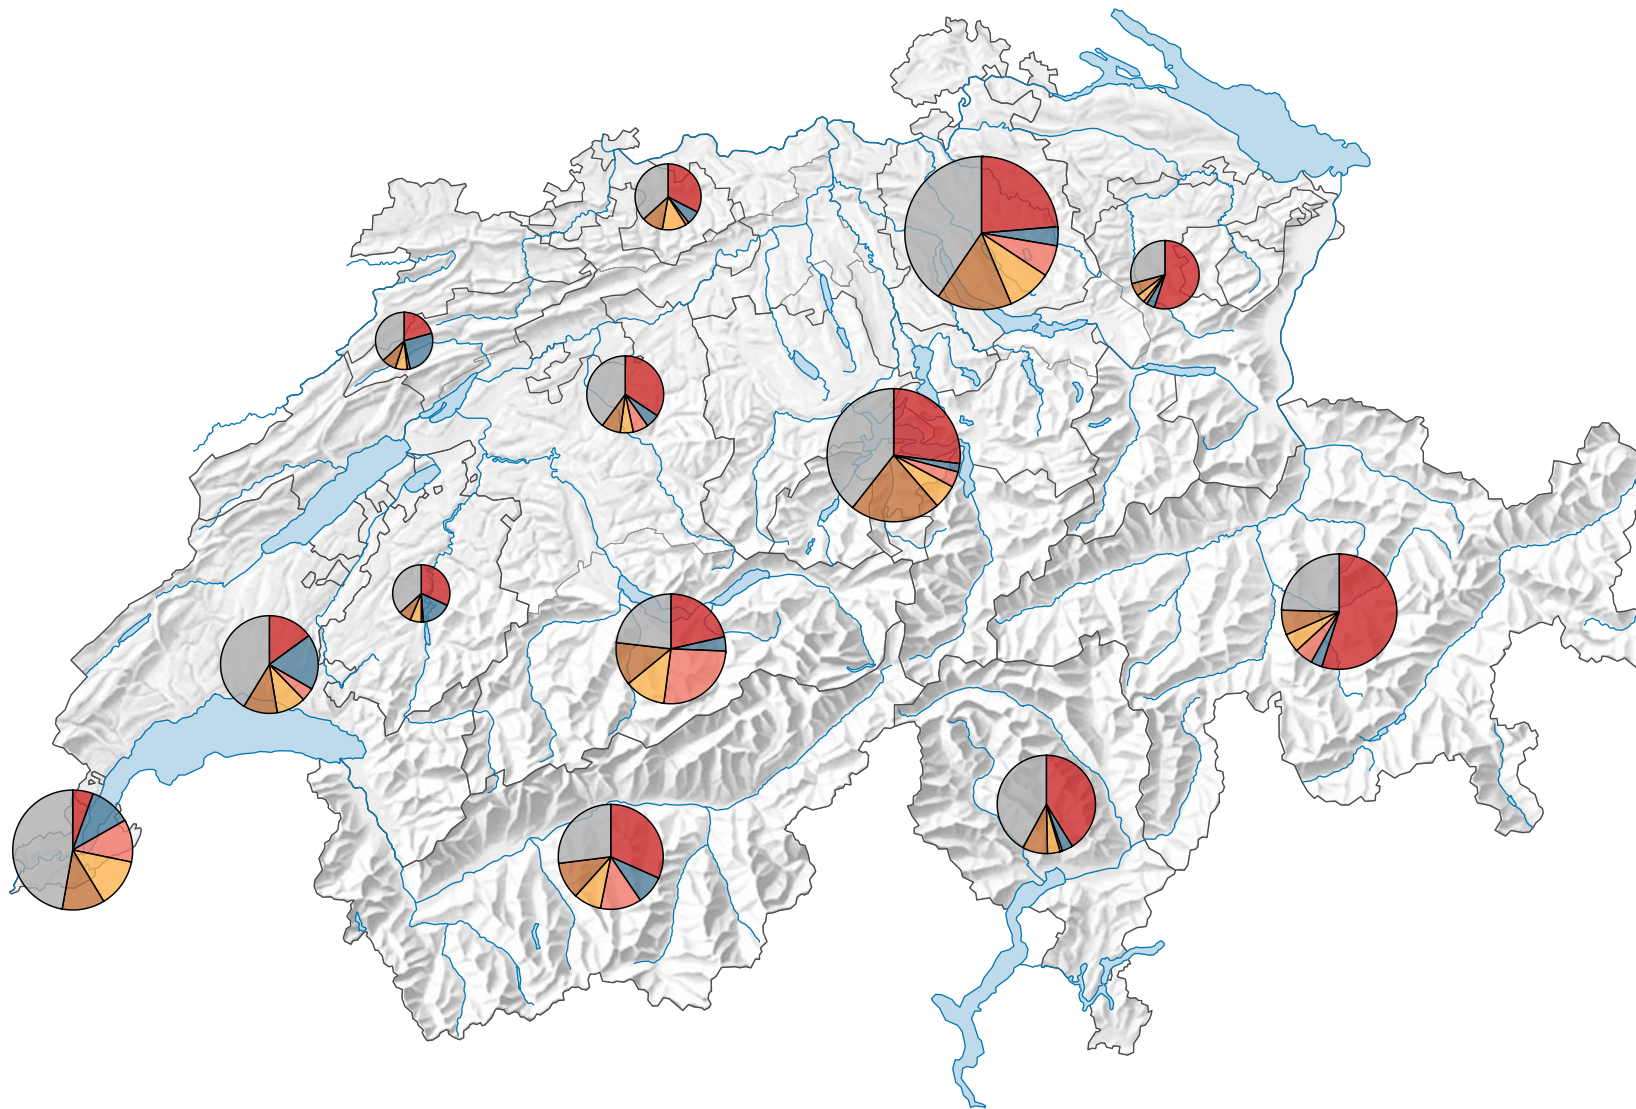

Arrivées d'hôtes étrangers dans les hôtels et établissements de cure, en 2000

Arrivées hôtes étrangers

Suisse: 7 835 542

Pour des raisons de lisibilité, la taille des symboles ayant une valeur inférieure à 200 000 a été augmentée.

Part des 5 pays de provenance les plus importants* du total des arrivées d'hôtes étrangers, en %

* Les 5 pays ayant généré le plus de nuitées en Suisse

0 35 70 km

Niveau géographique:
Régions touristiques