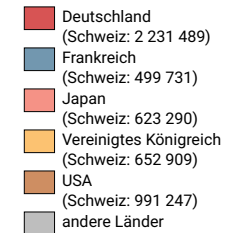

Ankünfte von ausländischen Gästen in Hotels und Kurbetrieben, 2000

Ankünfte ausländischer Gäste

Schweiz: 7 835 542

Symbole mit einem Wert unter 200 000 wurden zur besseren Lesbarkeit visuell vergrössert dargestellt.

Anteile der 5 bedeutendsten Herkunftsländer* am Total der Ankünfte von ausländischen Gästen, in %

* Die 5 Länder, welche gesamtschweizerisch am meisten Logiernächte verzeichnen

Raumgliederung:
Tourismusregionen