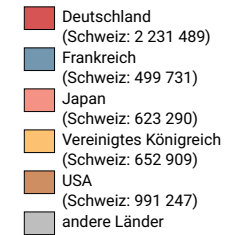

# Ankünfte von ausländischen Gästen in Hotels und Kurbetrieben, 2000

## Ankünfte ausländischer Gäste

Schweiz: 7 835 542

Symbole mit einem Wert unter 200 000 wurden zur besseren Lesbarkeit visuell vergrößert dargestellt.

## Anteile der 5 bedeutendsten Herkunftsländer\* am Total der Ankünfte von ausländischen Gästen, in %

\* Die 5 Länder, welche gesamtschweizerisch am meisten Logiernächte verzeichnen

Raumgliederung:  
Tourismusregionen