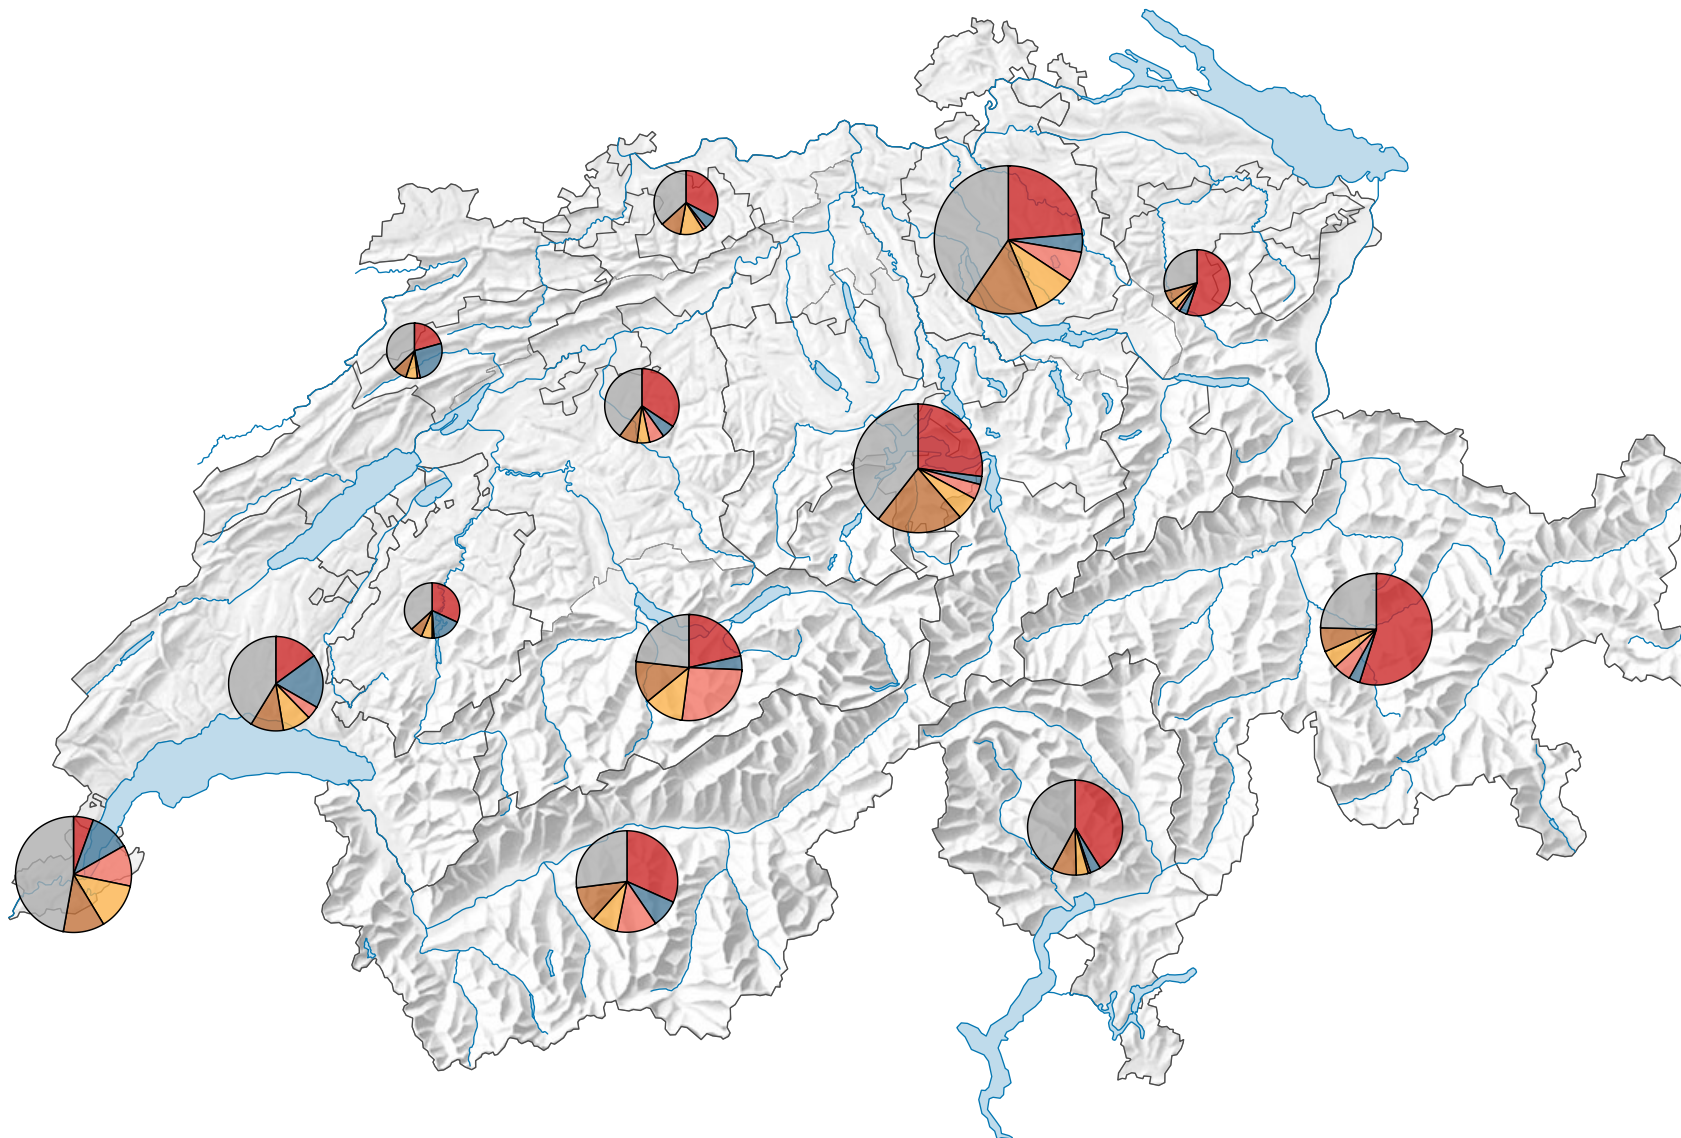

# Ankünfte von ausländischen Gästen in Hotels und Kurbetrieben, 2000

## Ankünfte ausländischer Gäste

Schweiz: 7 835 542

Symbole mit einem Wert unter 200 000 wurden zur besseren Lesbarkeit visuell vergrößert dargestellt.

## Anteile der 5 bedeutendsten Herkunftsländer\* am Total der Ankünfte von ausländischen Gästen, in %

\* Die 5 Länder, welche gesamtschweizerisch am meisten Logiernächte verzeichnen

Raumgliederung:  
Tourismusregionen