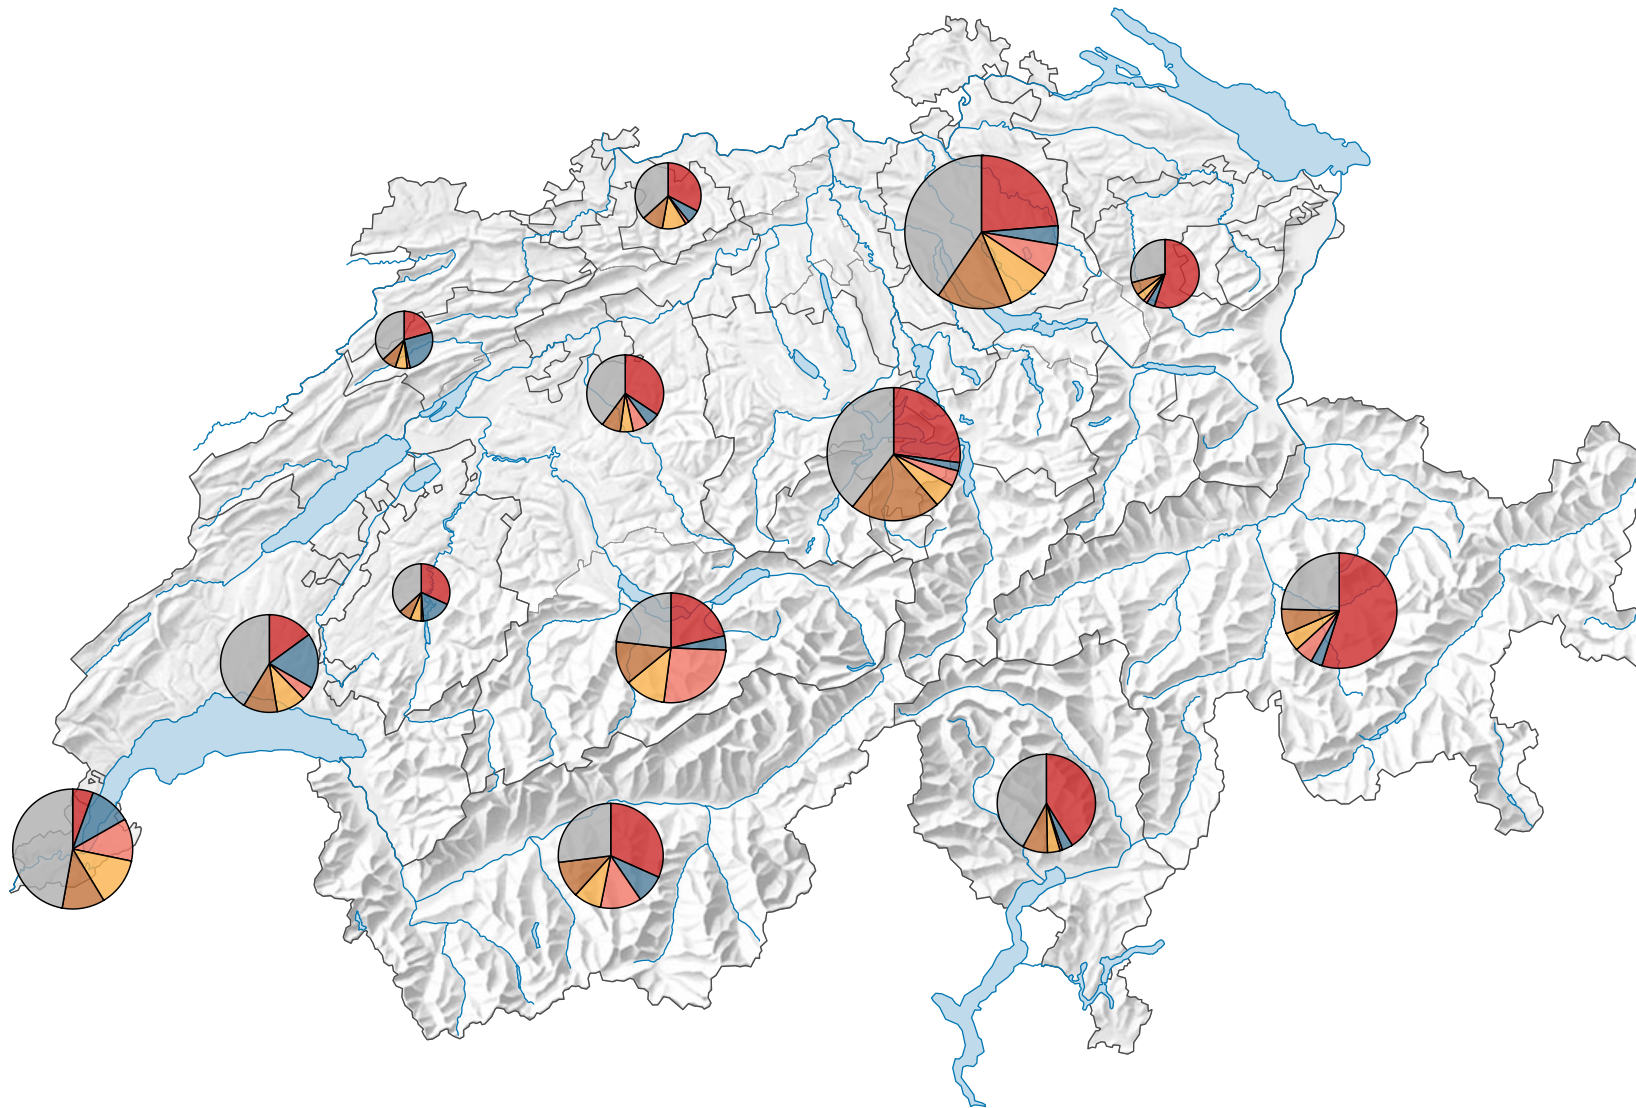

Ankünfte von ausländischen Gästen in Hotels und Kurbetrieben, 2000

Ankünfte ausländischer Gäste

Schweiz: 7 835 542

Symbole mit einem Wert unter 200 000 wurden zur besseren Lesbarkeit visuell vergrössert dargestellt.

Anteile der 5 bedeutendsten Herkunftsländer* am Total der Ankünfte von ausländischen Gästen, in %

* Die 5 Länder, welche gesamtschweizerisch am meisten Logiernächte verzeichnen

Raumgliederung:
Tourismusregionen