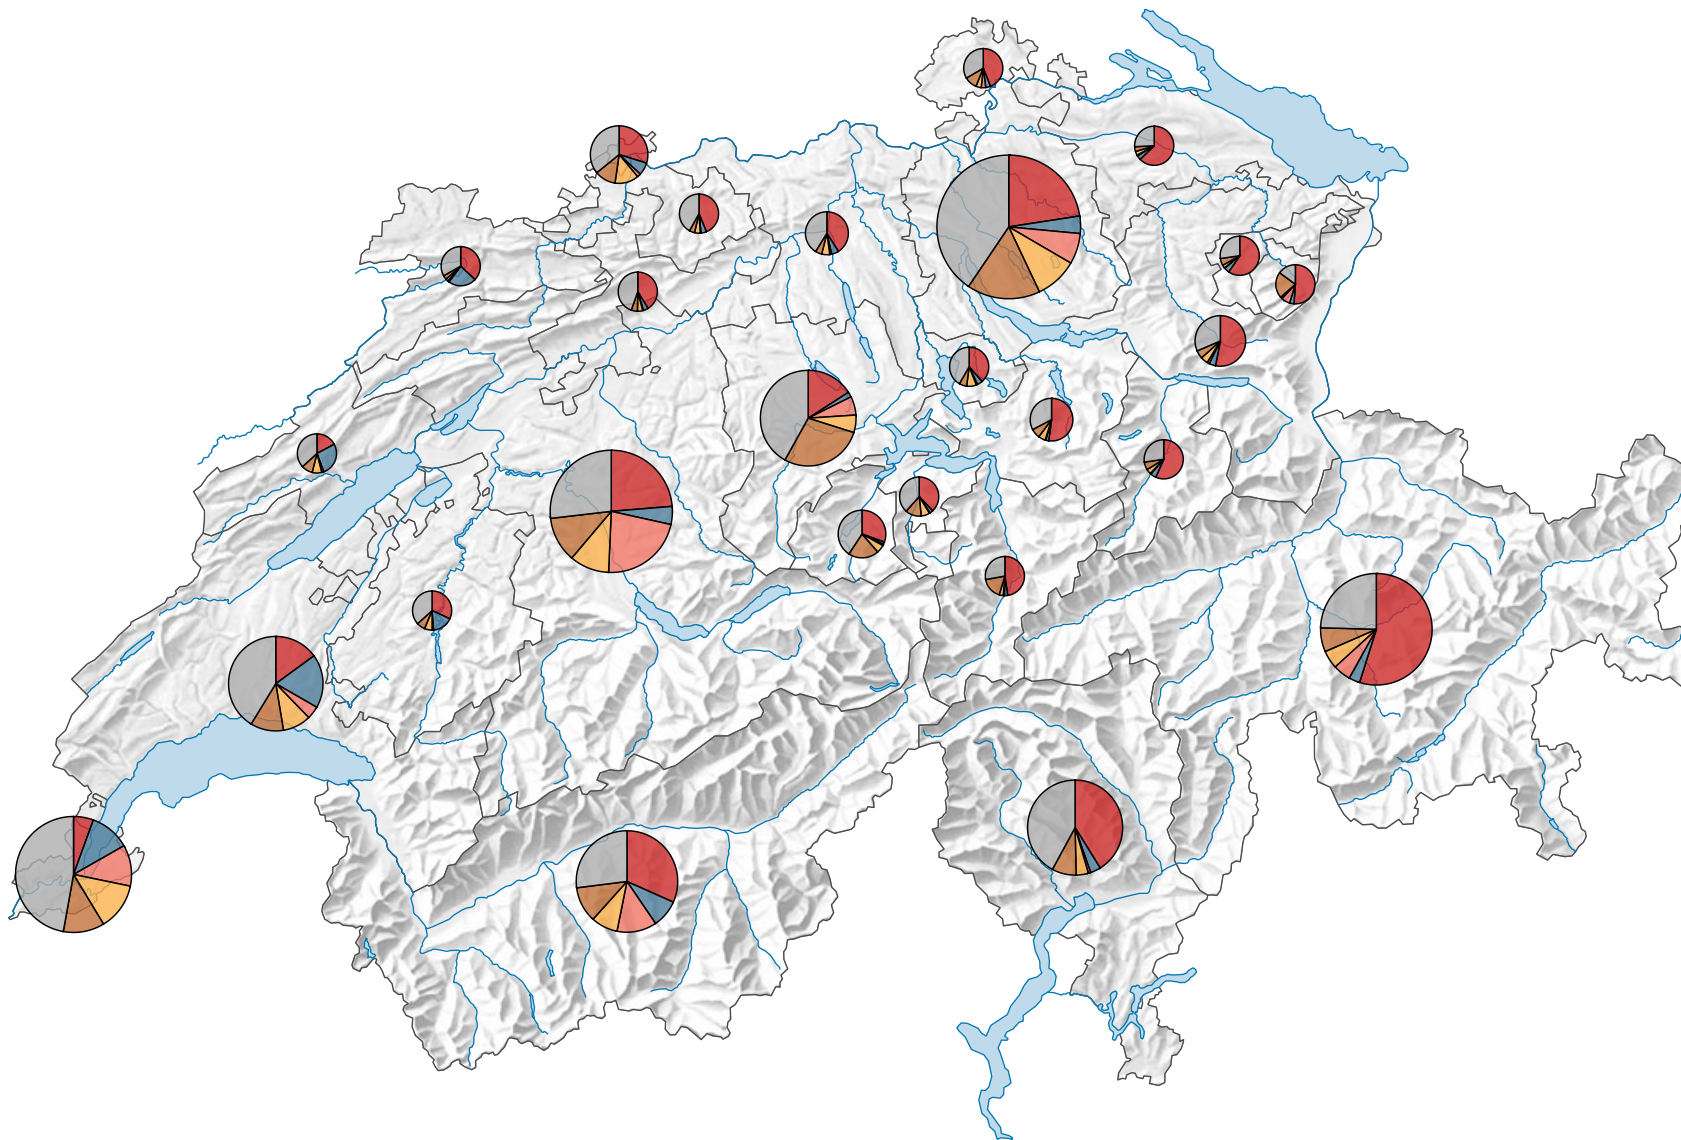

# Ankünfte von ausländischen Gästen in Hotels und Kurbetrieben, 2000

## Ankünfte ausländischer Gäste

Schweiz: 7 835 542

Symbole mit einem Wert unter 100 000 wurden zur besseren Lesbarkeit visuell vergrössert dargestellt.

## Anteile der 5 bedeutendsten Herkunftsländer\* am Total der Ankünfte von ausländischen Gästen, in %

\* Die 5 Länder, welche gesamtschweizerisch am meisten Logiernächte verzeichnen

Raumgliederung:  
Kantone