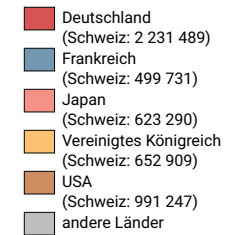

Anteile der 5 bedeutendsten Herkunftsländer* am Total der Ankünfte von ausländischen Gästen, in %

* Die 5 Länder, welche gesamtschweizerisch am meisten Logiernächte verzeichnen