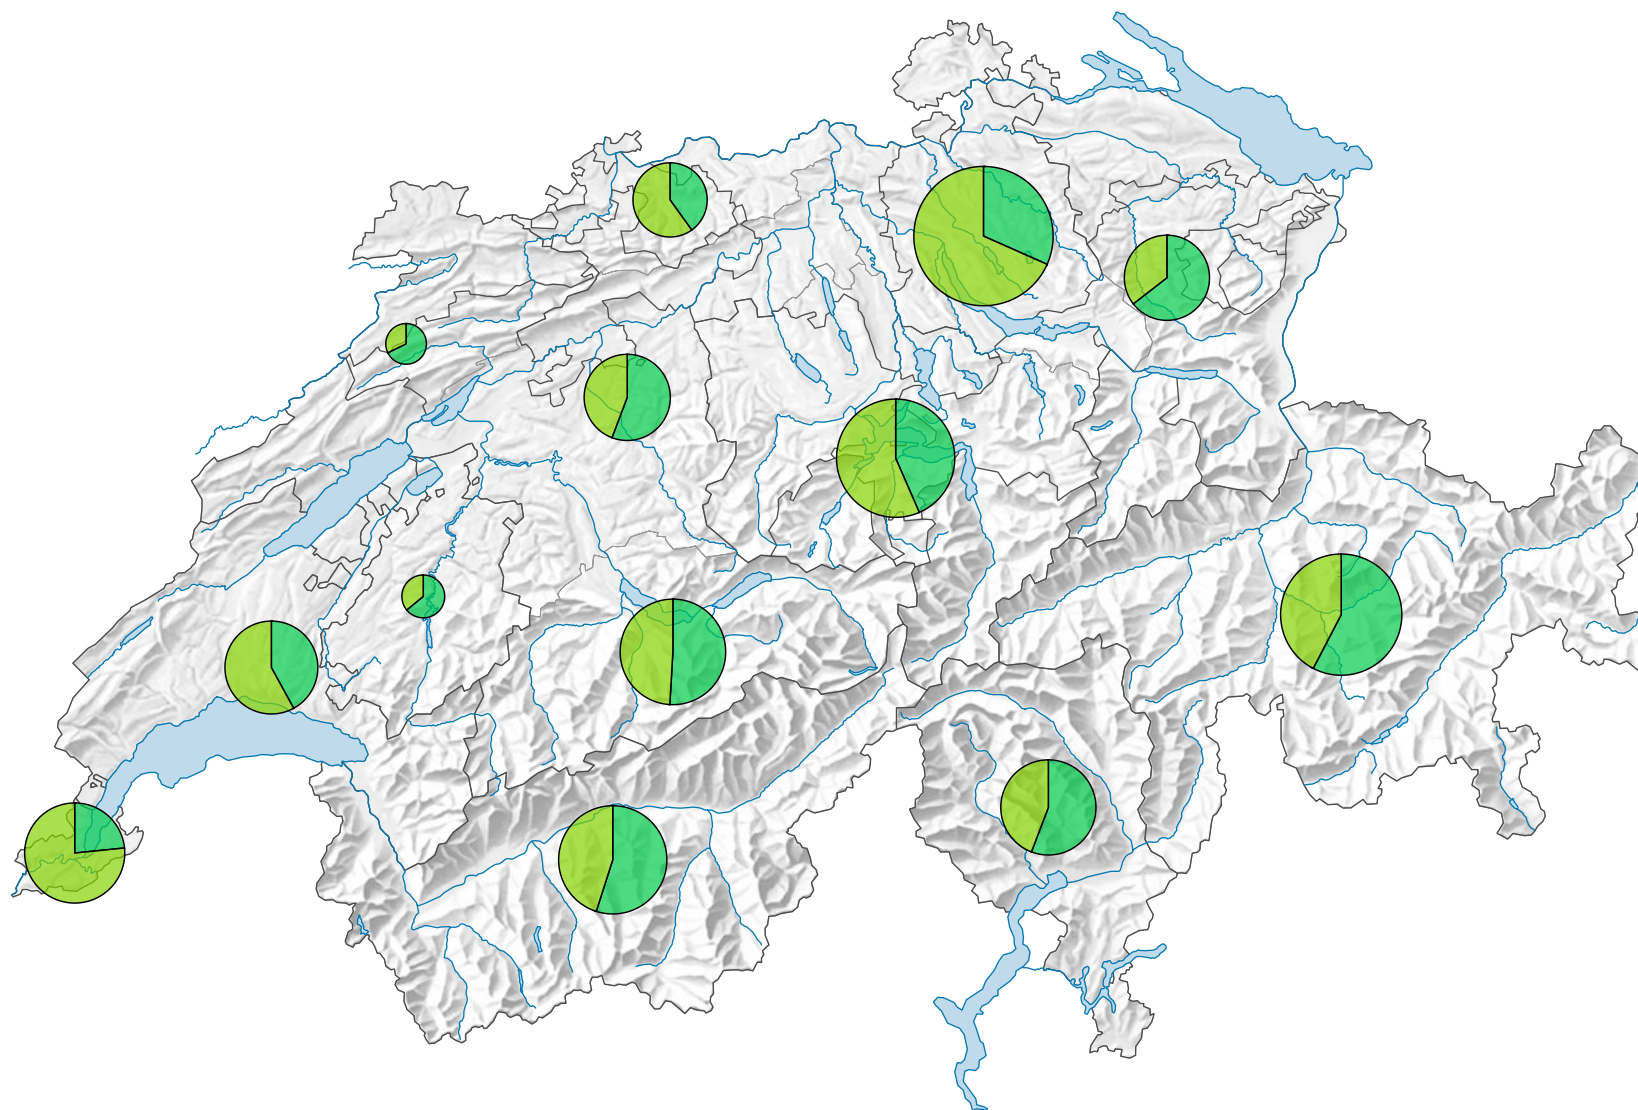

Arrivées dans les hôtels et établissements de cure, en 2009

Arrivées

Suisse: 15 564 494

Provenance des hôtes

0 35 70 km

Niveau géographique:
Régions touristiques