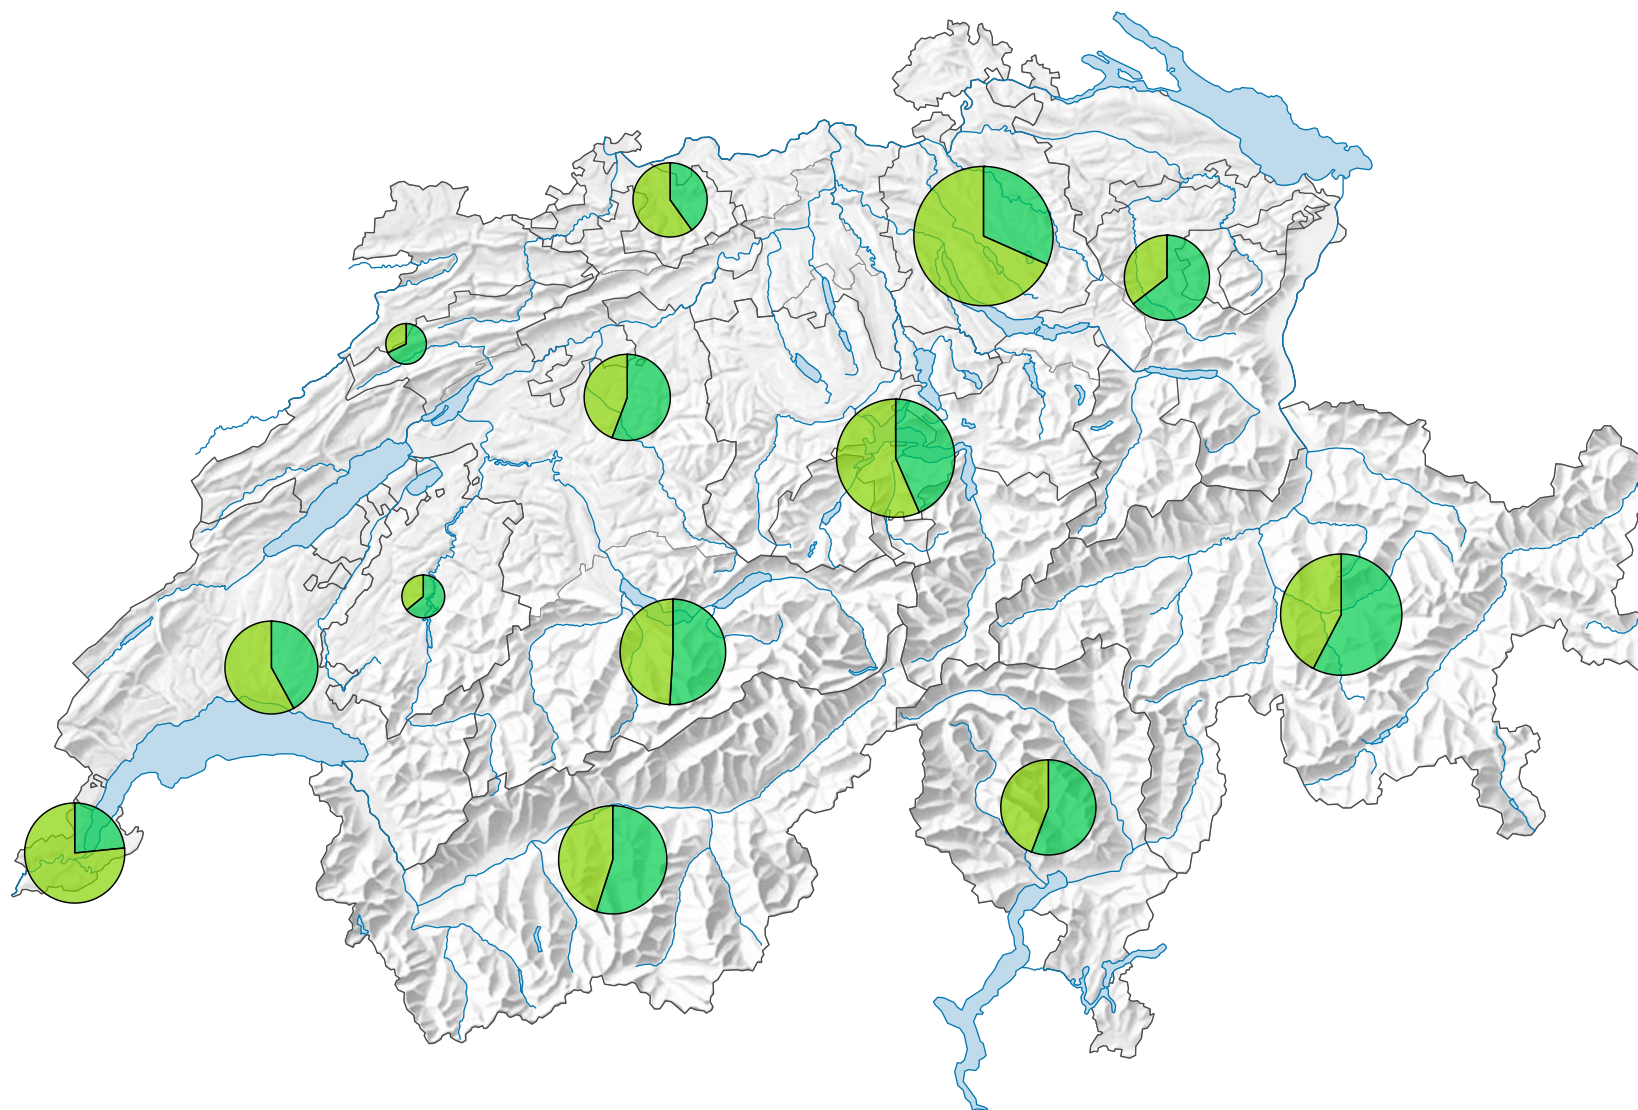

# Arrivées dans les hôtels et établissements de cure, en 2009

## Arrivées

Suisse: 15 564 494

## Provenance des hôtes

0 35 70 km

Niveau géographique:  
Régions touristiques