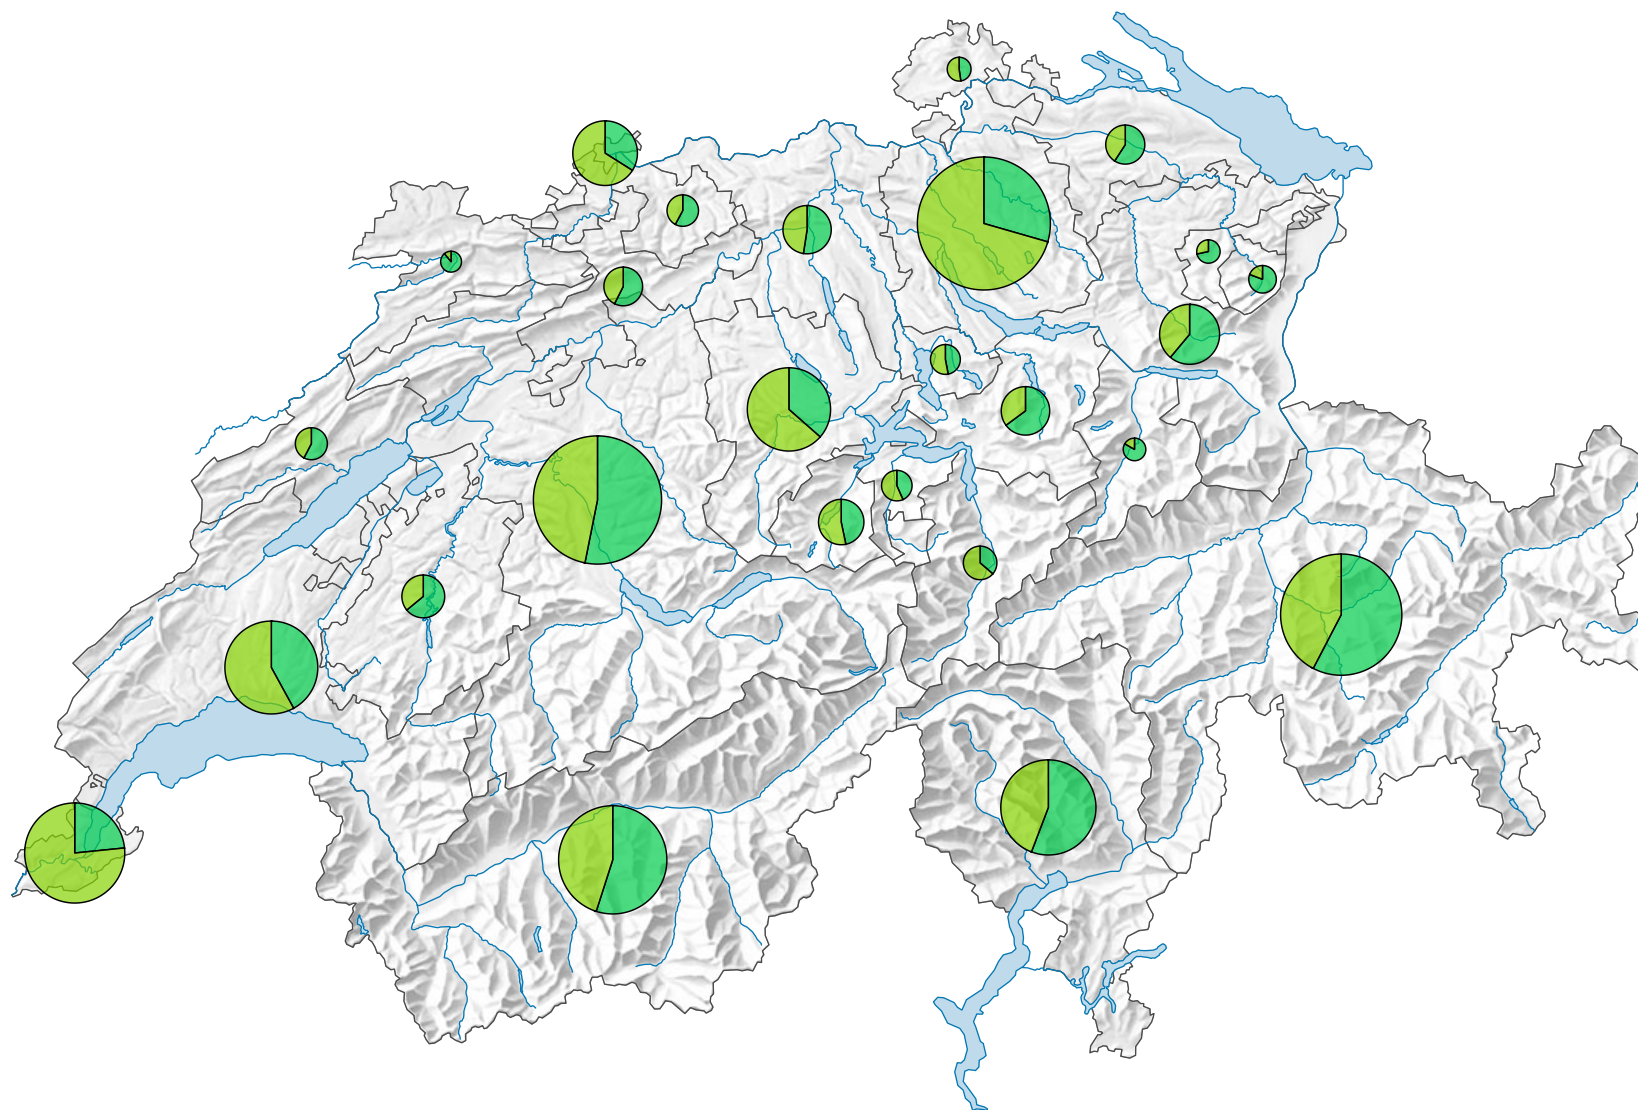

Arrivées dans les hôtels et établissements de cure, en 2009

Arrivées

Suisse: 15 564 494

Provenance des hôtes

Suisse
(Suisse: 7 270 576)

Etranger
(Suisse: 8 293 918)

0 35 70 km

Niveau géographique:
Cantons