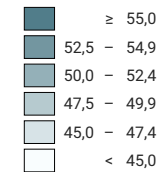

Indice du vieillissement*: mesure du vieillissement de la société

* Moyen de la Suisse = 50

0 35 70 km

Niveau géographique:
Cantons