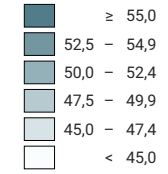

Indice du vieillissement*: mesure du vieillissement de la société

* Moyen de la Suisse = 50

0 25 50 km

Niveau géographique:
Cantons