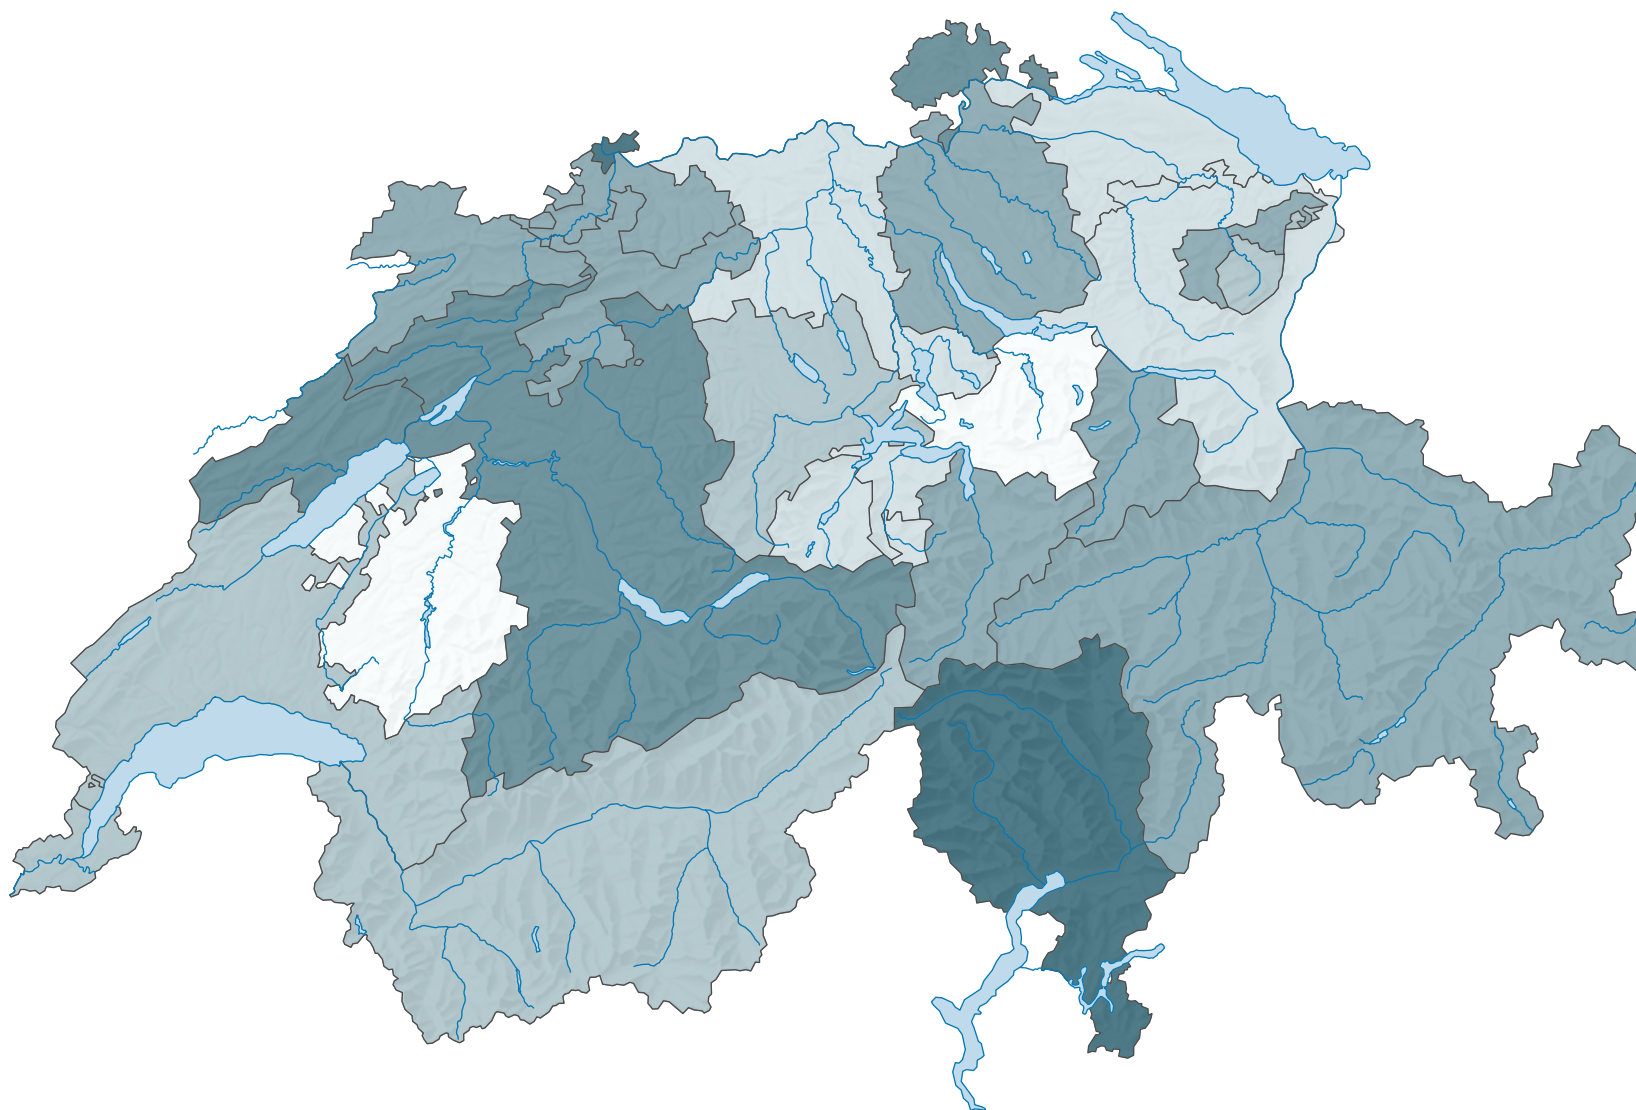

Indice du vieillissement*: mesure du vieillissement de la société

* Moyen de la Suisse = 50

0 35 70 km

Niveau géographique:
Cantons