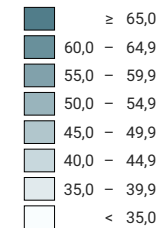

Indice du vieillissement*: mesure du vieillissement de la société

* Moyen de la Suisse = 50

0 25 50 km

Niveau géographique:
Communes