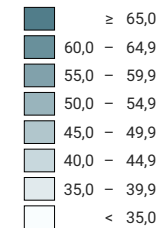

Indice du vieillissement*: mesure du vieillissement de la société

* Moyen de la Suisse = 50

0 35 70 km

Niveau géographique:
Communes