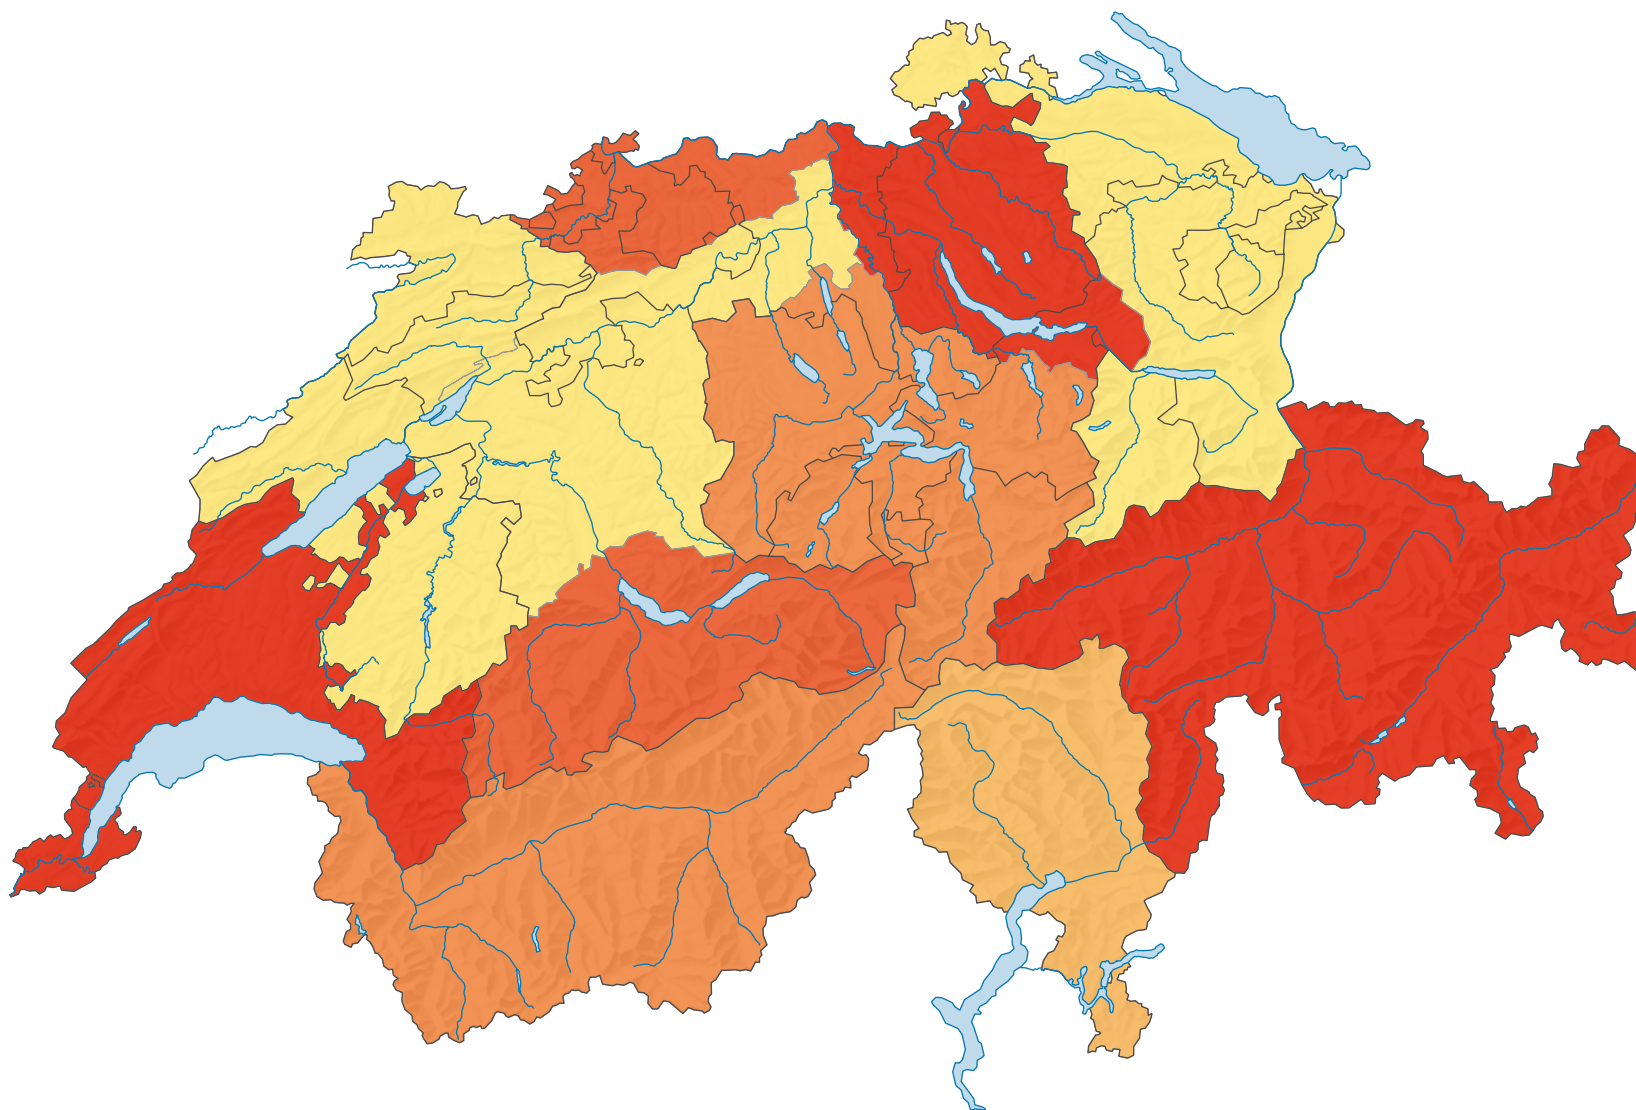

## Nombre moyen de lits par hôtel et établissement de cure

Suisse: 49,7

0 35 70 km

Niveau géographique:  
Régions touristiques