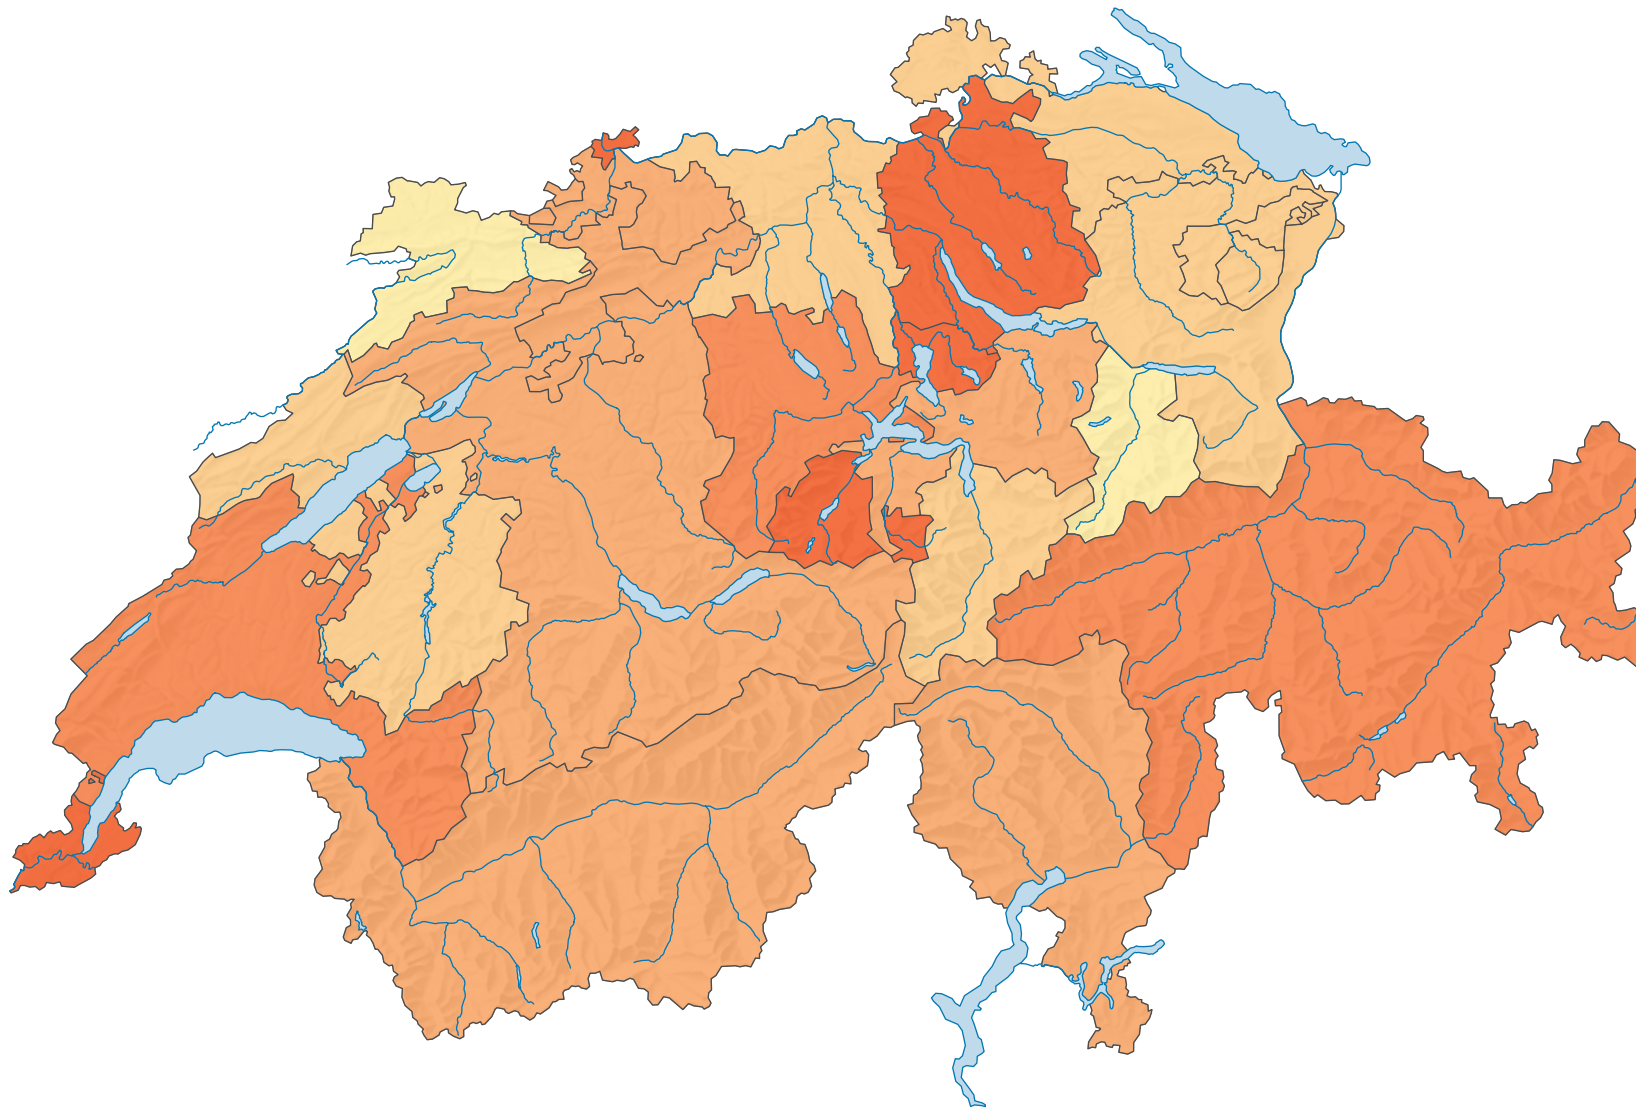

## Nombre moyen de chambres par hôtel et établissement de cure

Suisse: 26,3

0 35 70 km

Niveau géographique:  
Cantons