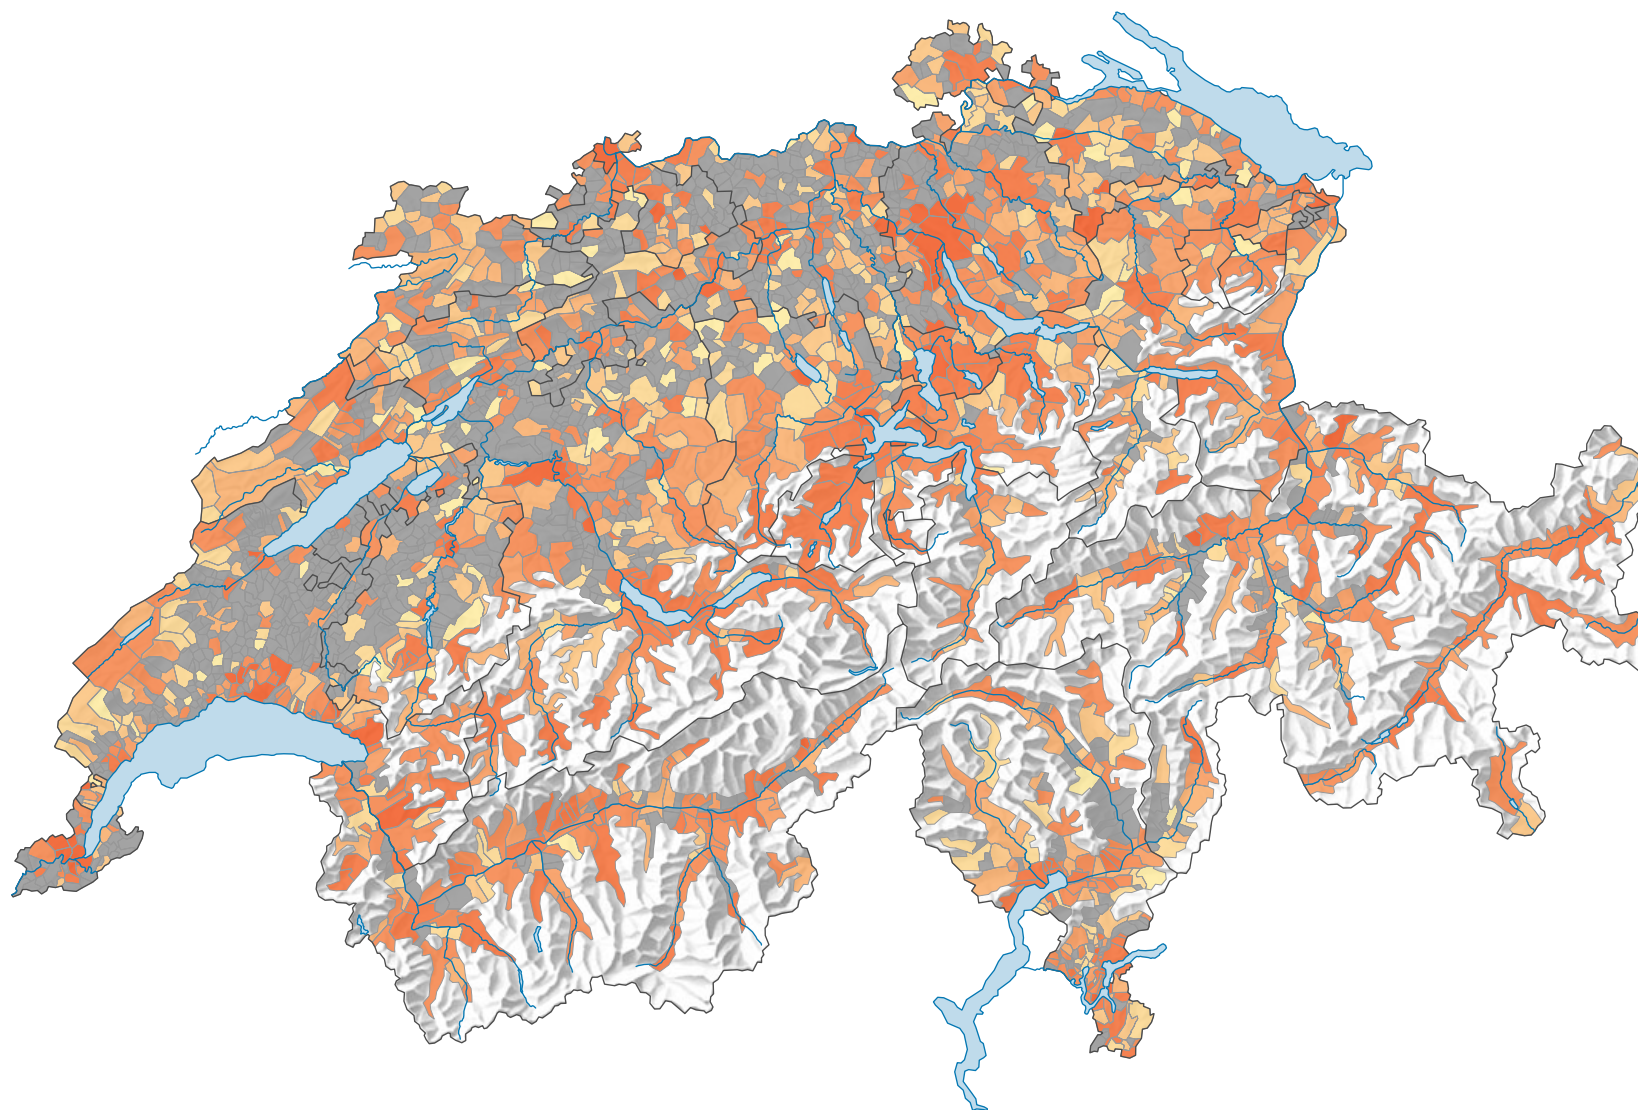

# Chambres par hôtel et établissement de cure, en 2009

## Nombre moyen de chambres par hôtel et établissement de cure

Suisse: 26,3

0 35 70 km

Niveau géographique:  
Communes