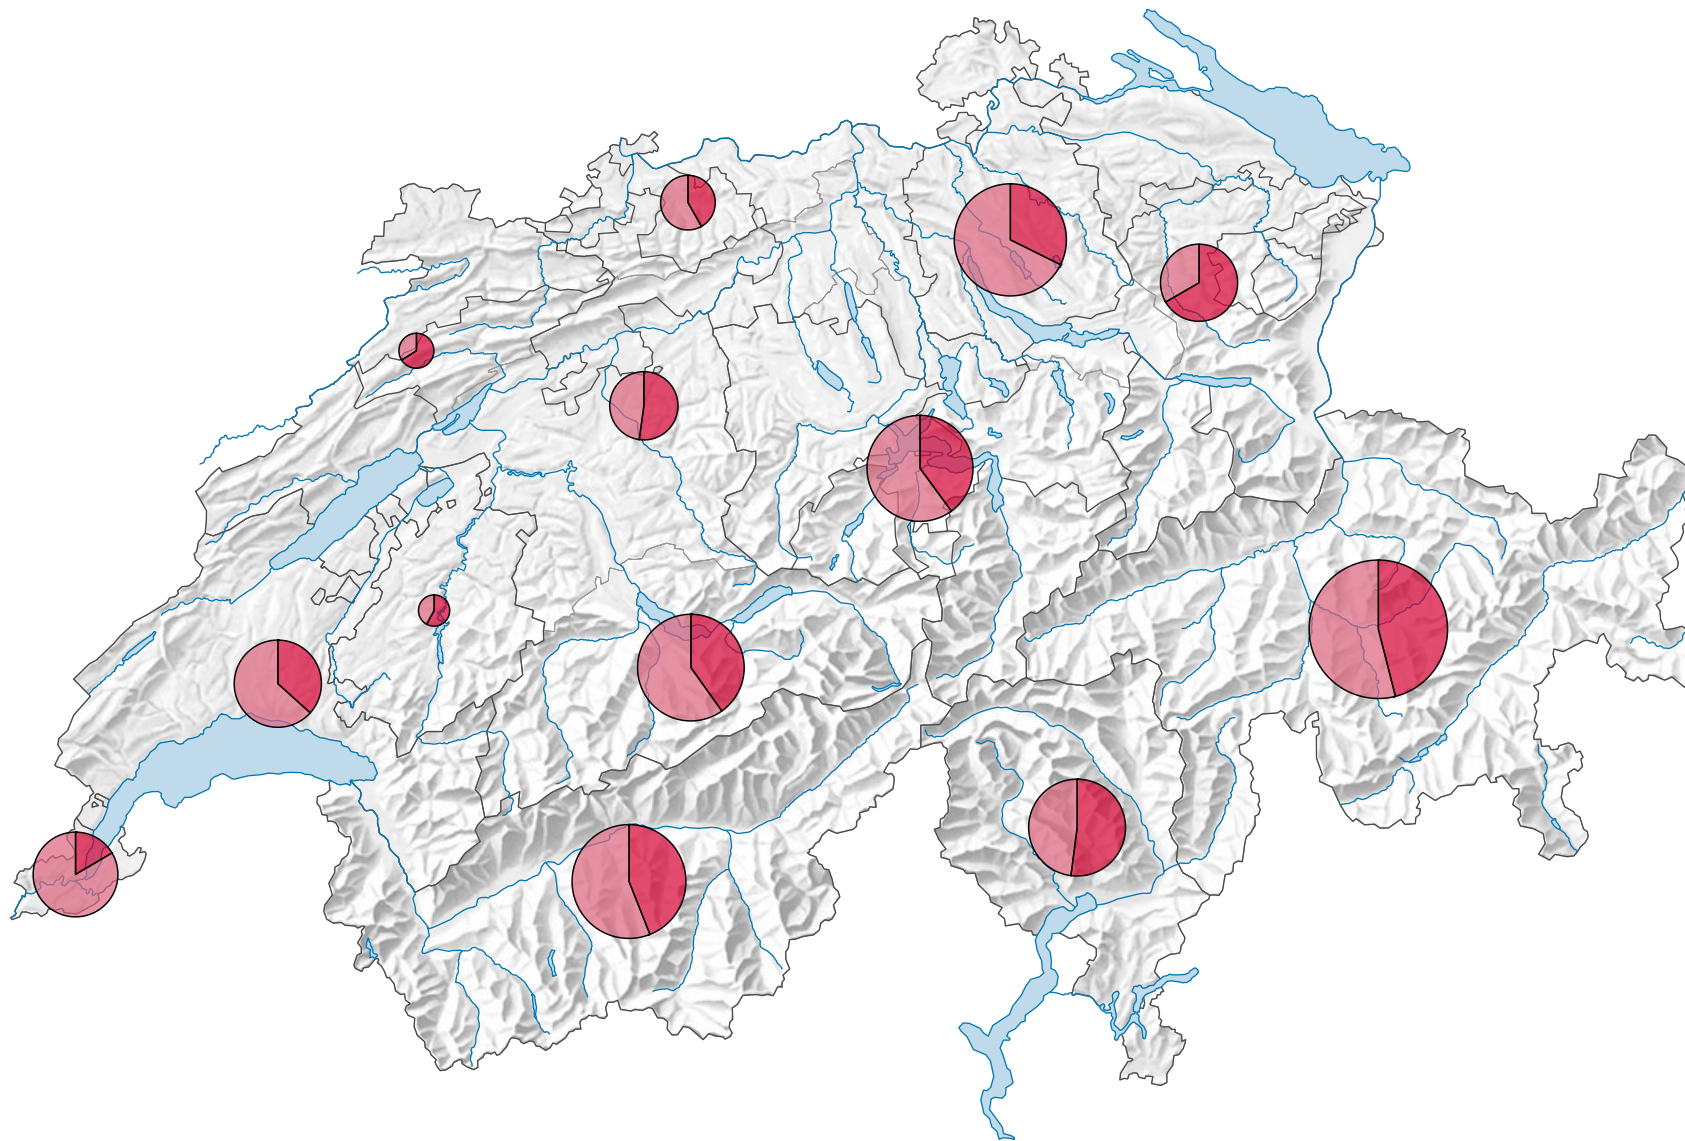

# Logiernächte in Hotels und Kurbetrieben, 2000

## Anzahl Logiernächte

Schweiz: 35 022 257

## Herkunft der Gäste

0 25 50 km

Raumgliederung:  
Tourismusregionen