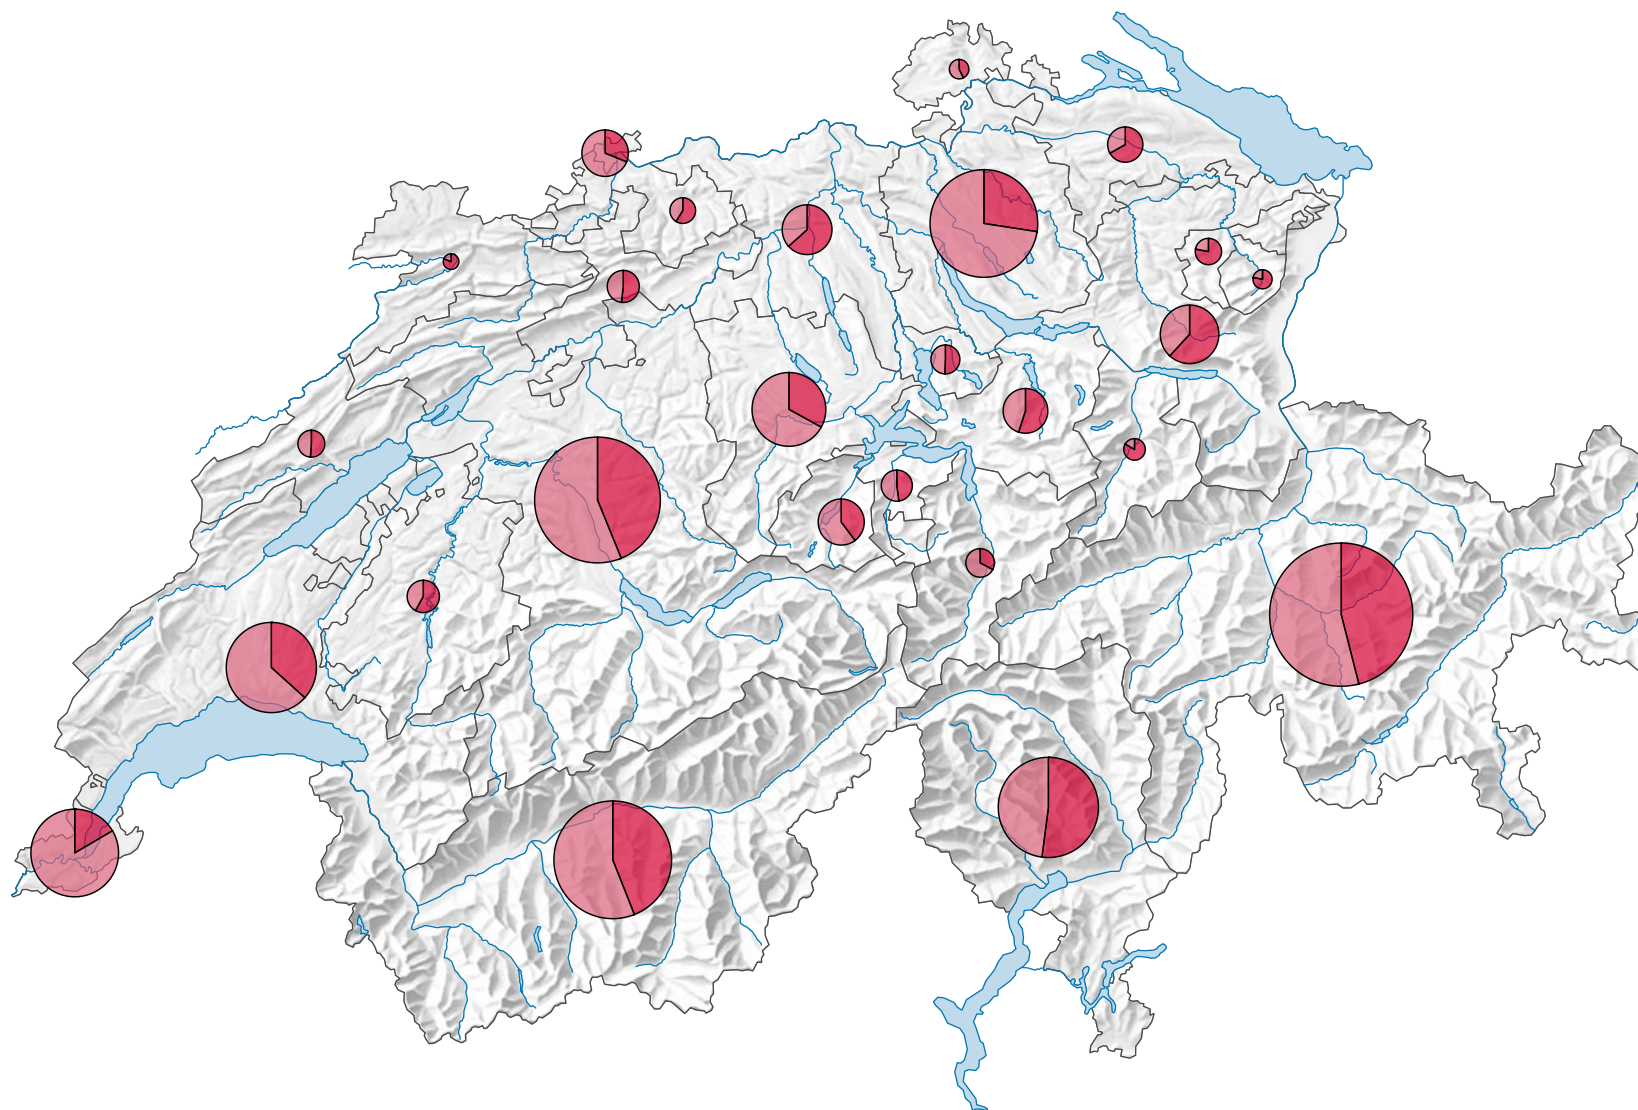

# Nuitées dans les hôtels et établissements de cure, en 2000

## Provenance des hôtes

0 35 70 km

Niveau géographique:  
Cantons