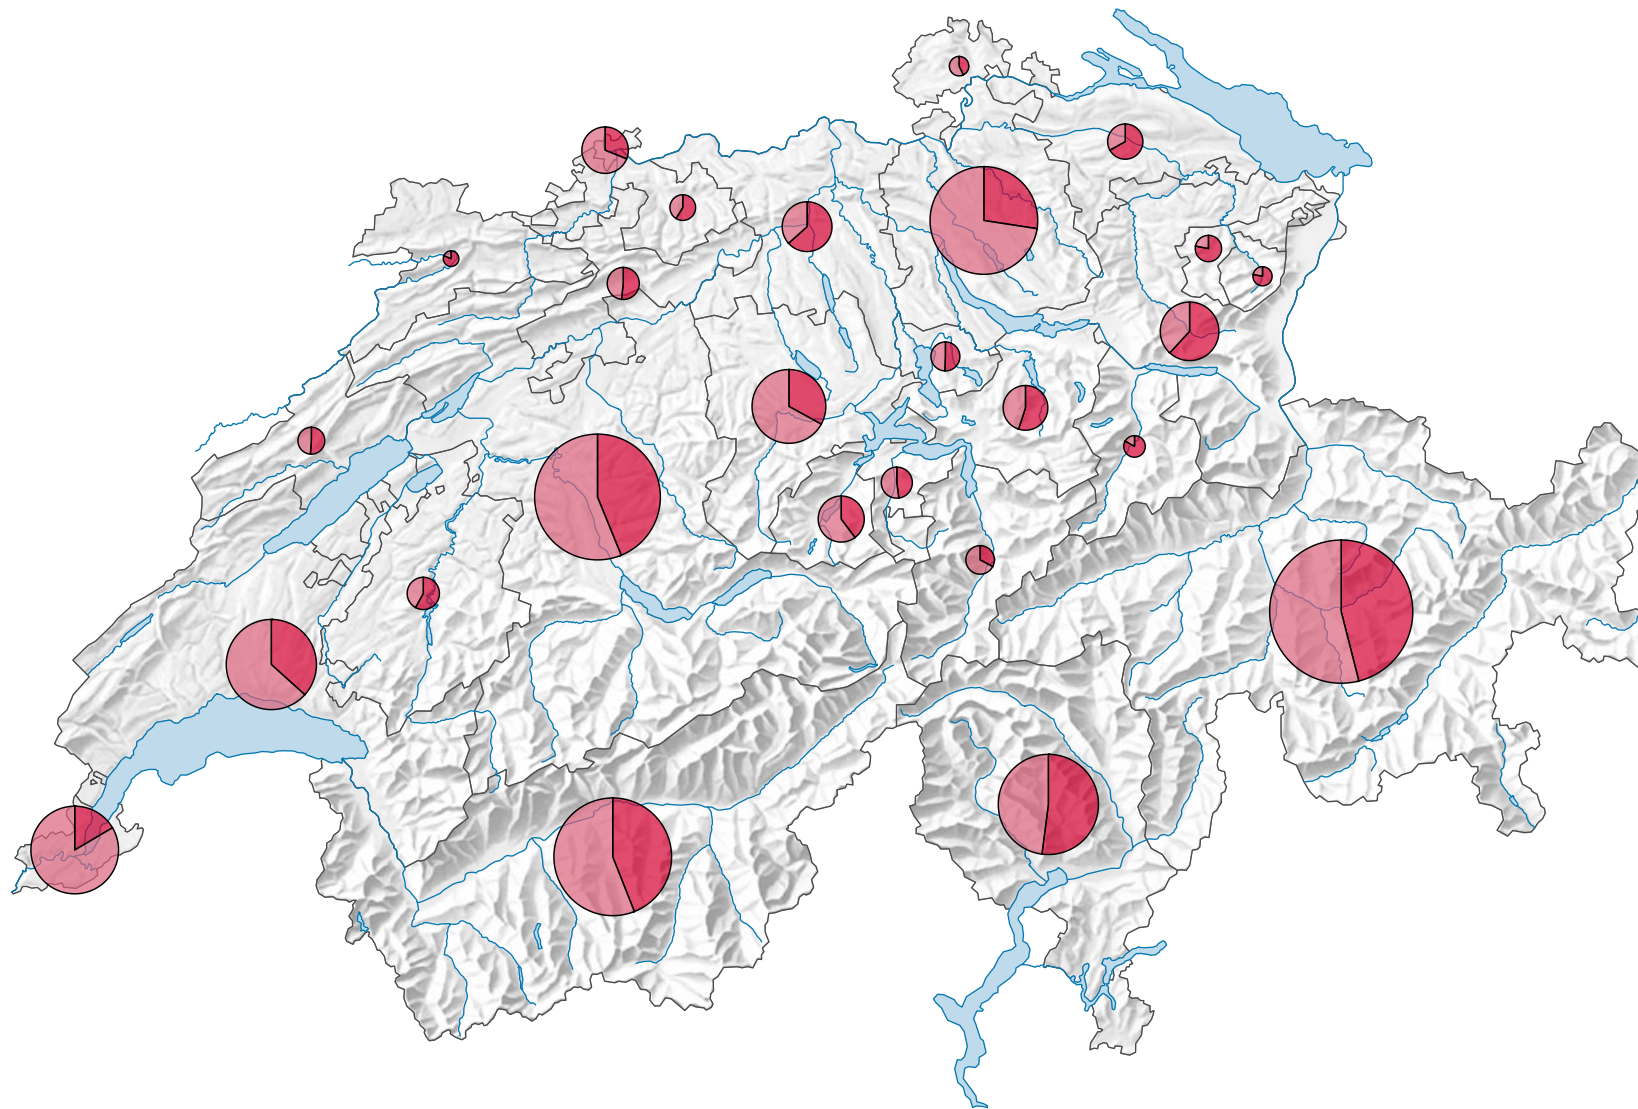

Logiernächte in Hotels und Kurbetrieben, 2000

Anzahl Logiernächte

Schweiz: 35 022 257

Herkunft der Gäste

0 35 70 km

Raumgliederung:
Kantone