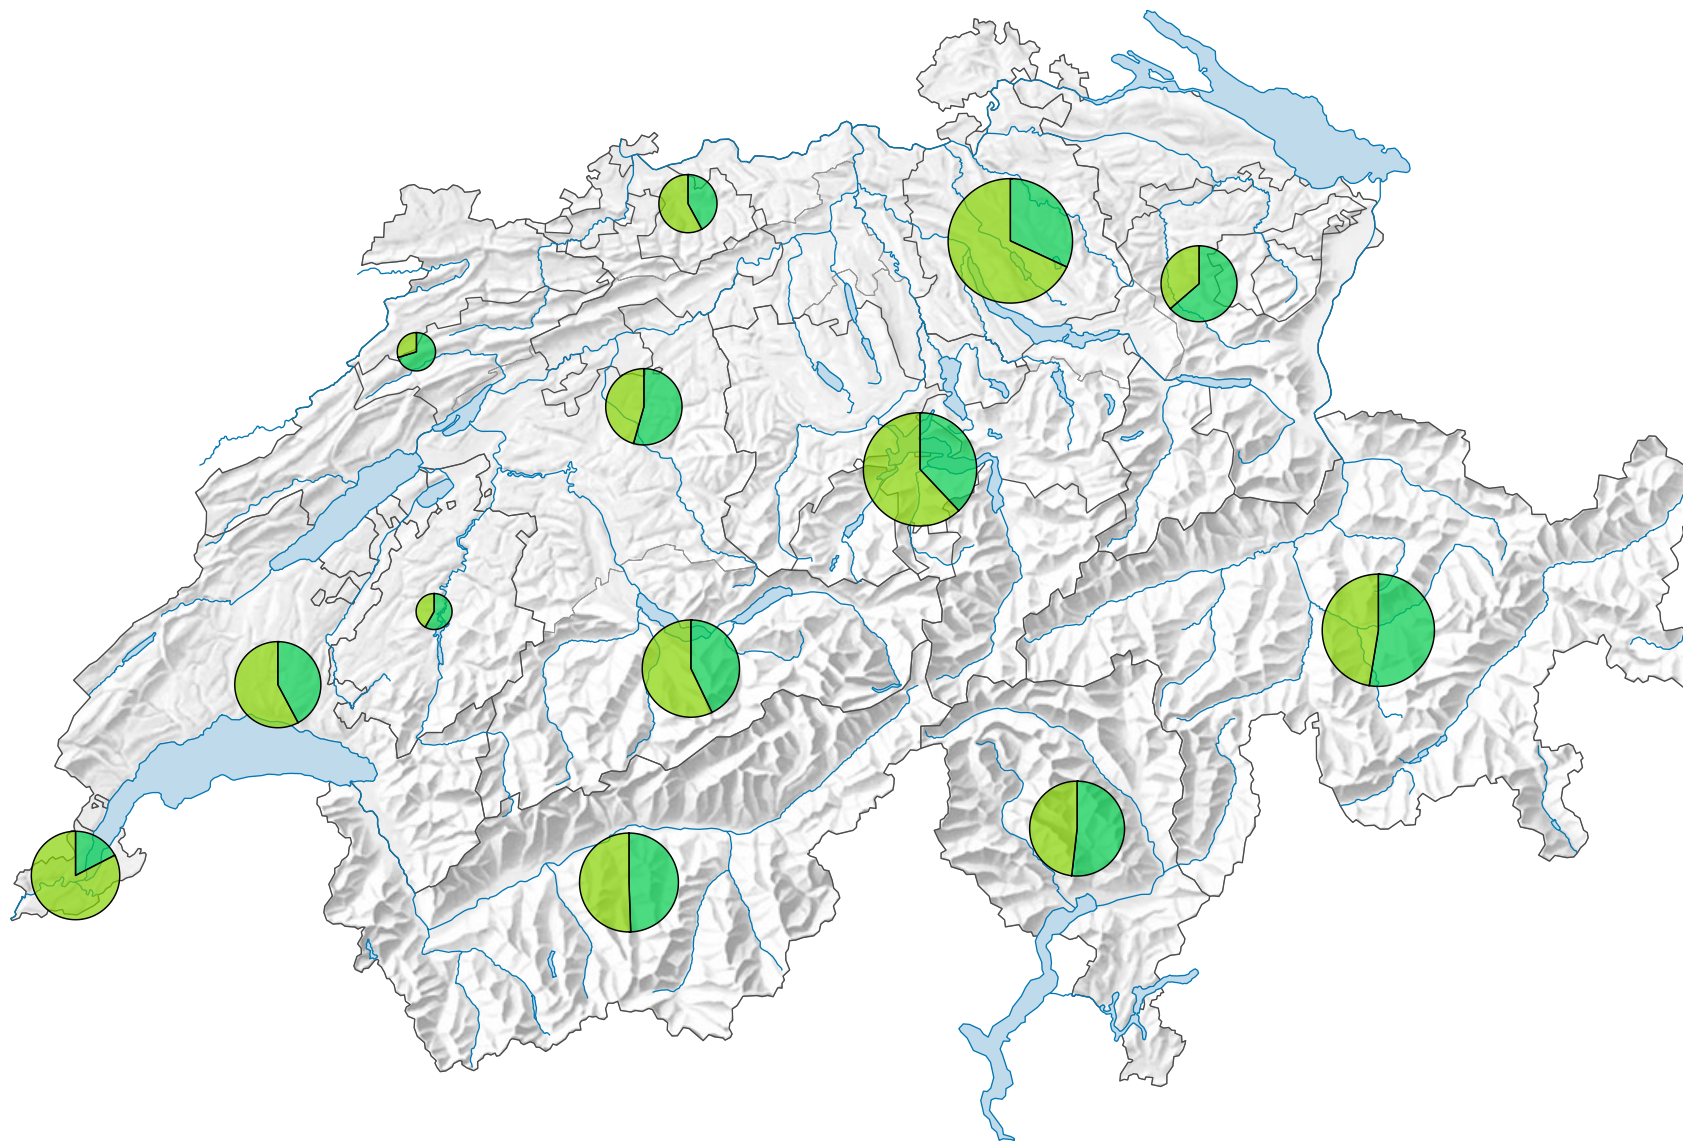

Arrivées dans les hôtels et établissements de cure, en 2000

Arrivées

Suisse: 13 894 926

Provenance des hôtes

0 25 50 km

Niveau géographique:
Régions touristiques