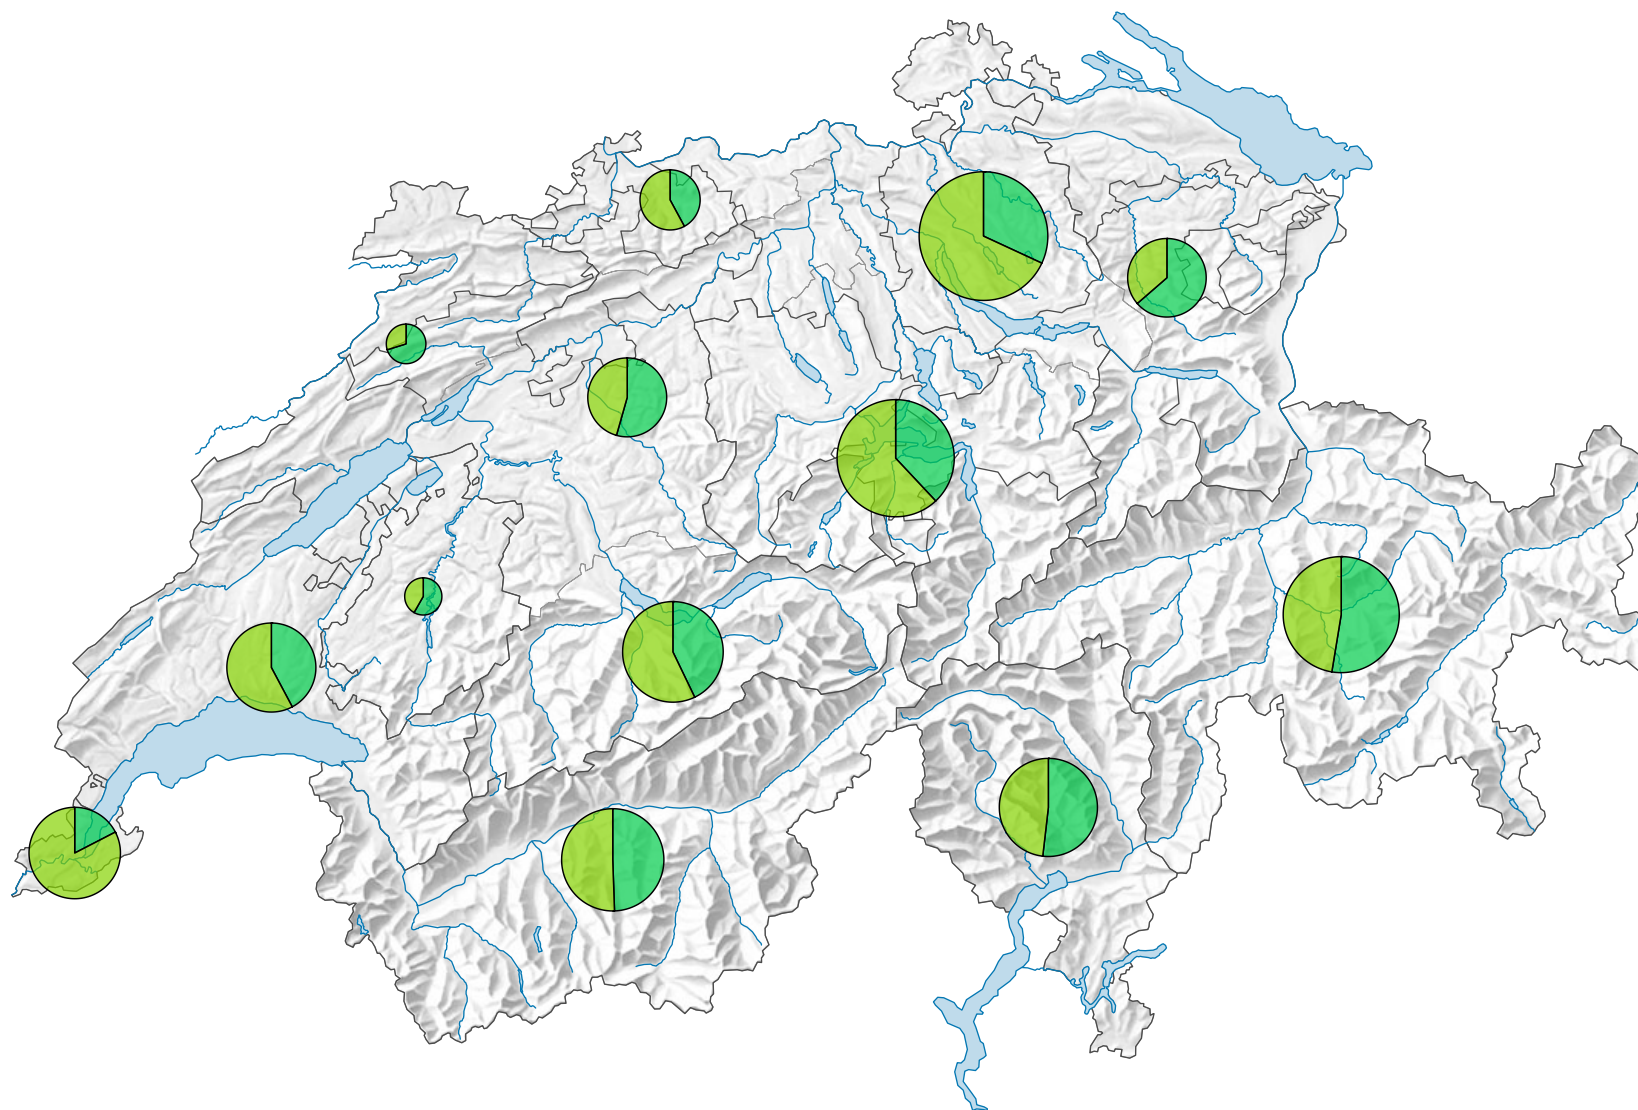

Arrivées dans les hôtels et établissements de cure, en 2000

Arrivées

Suisse: 13 894 926

Provenance des hôtes

0 35 70 km

Niveau géographique:
Régions touristiques