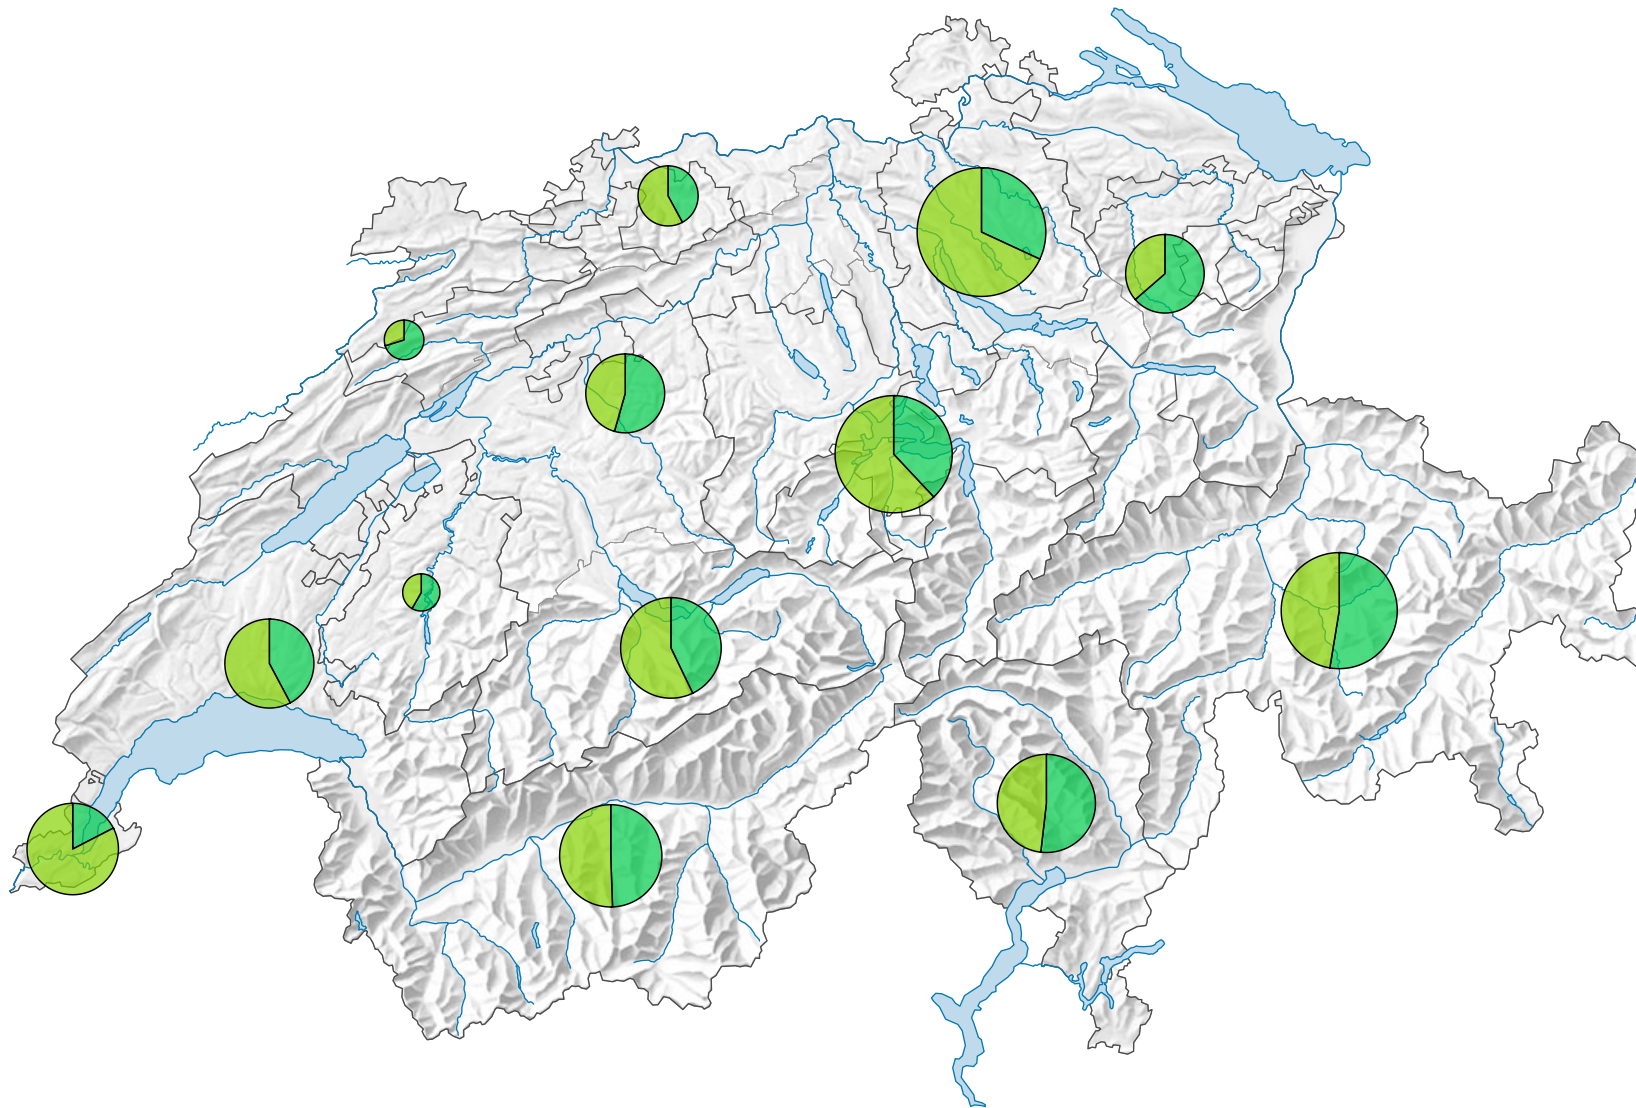

# Ankünfte in Hotels und Kurbetrieben, 2000

## Anzahl Ankünfte

Schweiz: 13 894 926

## Herkunft der Gäste

0 35 70 km

Raumgliederung:  
Tourismusregionen