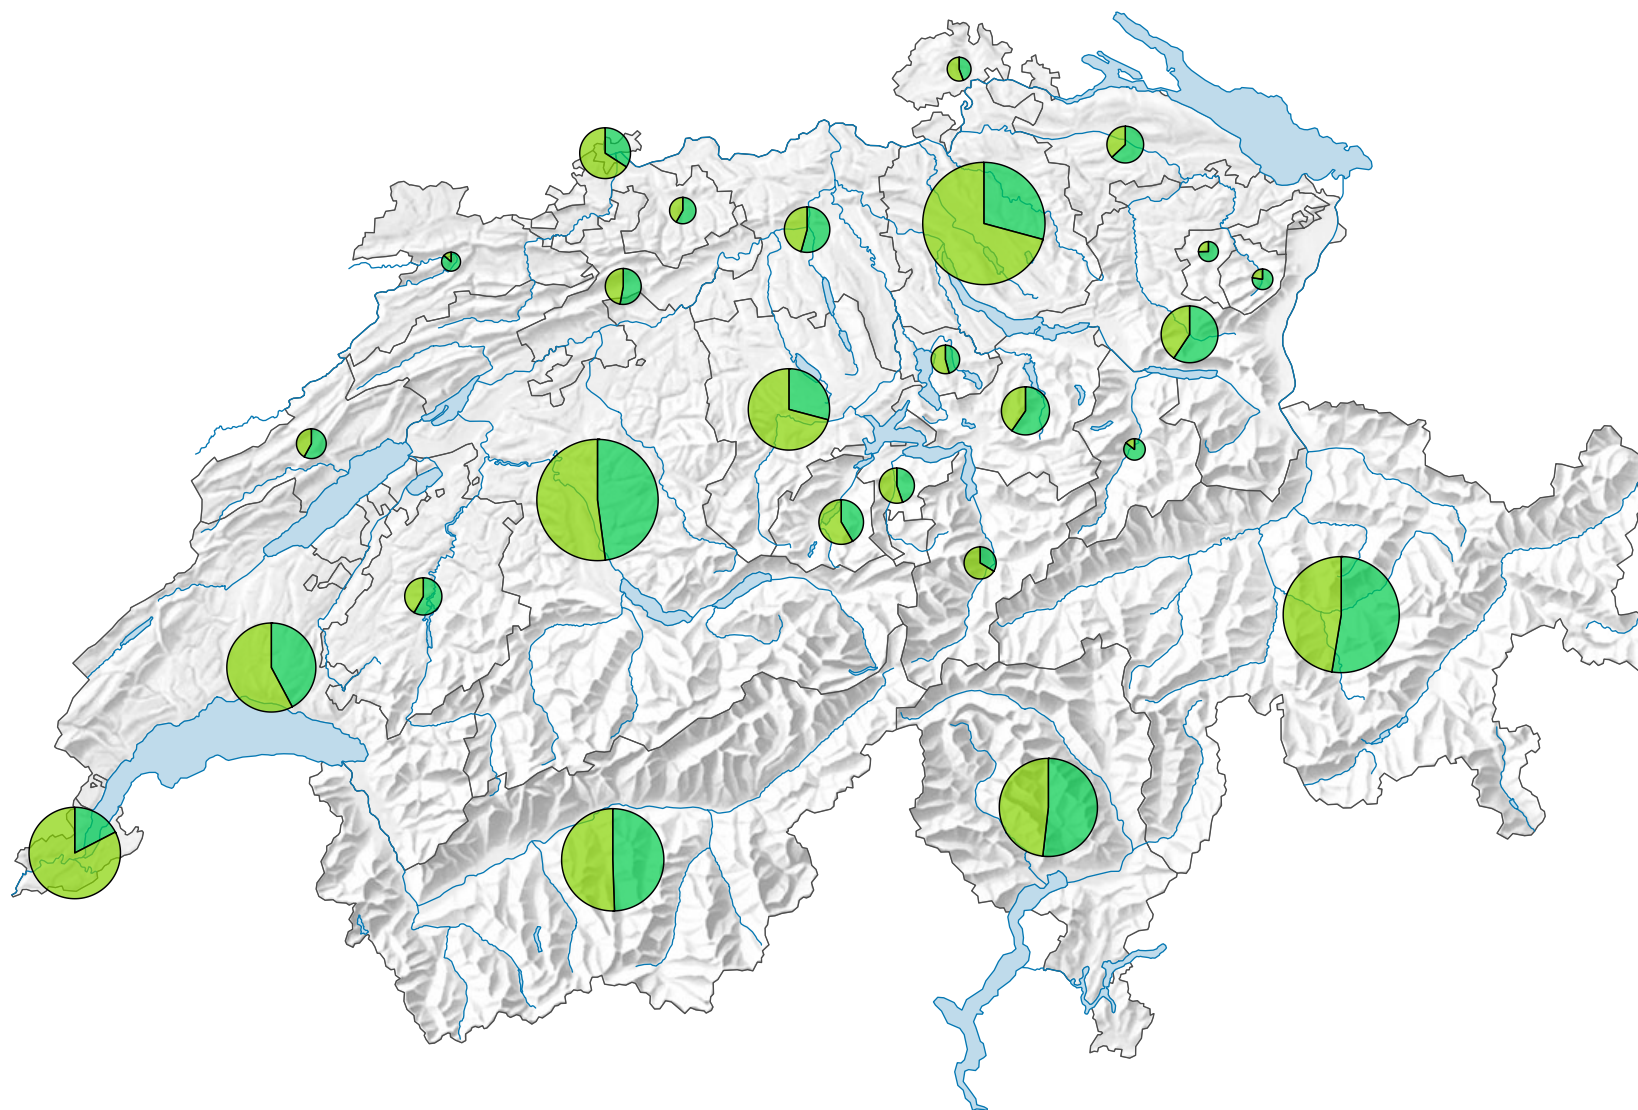

Arrivées dans les hôtels et établissements de cure, en 2000

Arrivées

Suisse: 13 894 926

Provenance des hôtes

0 35 70 km

Niveau géographique:
Cantons