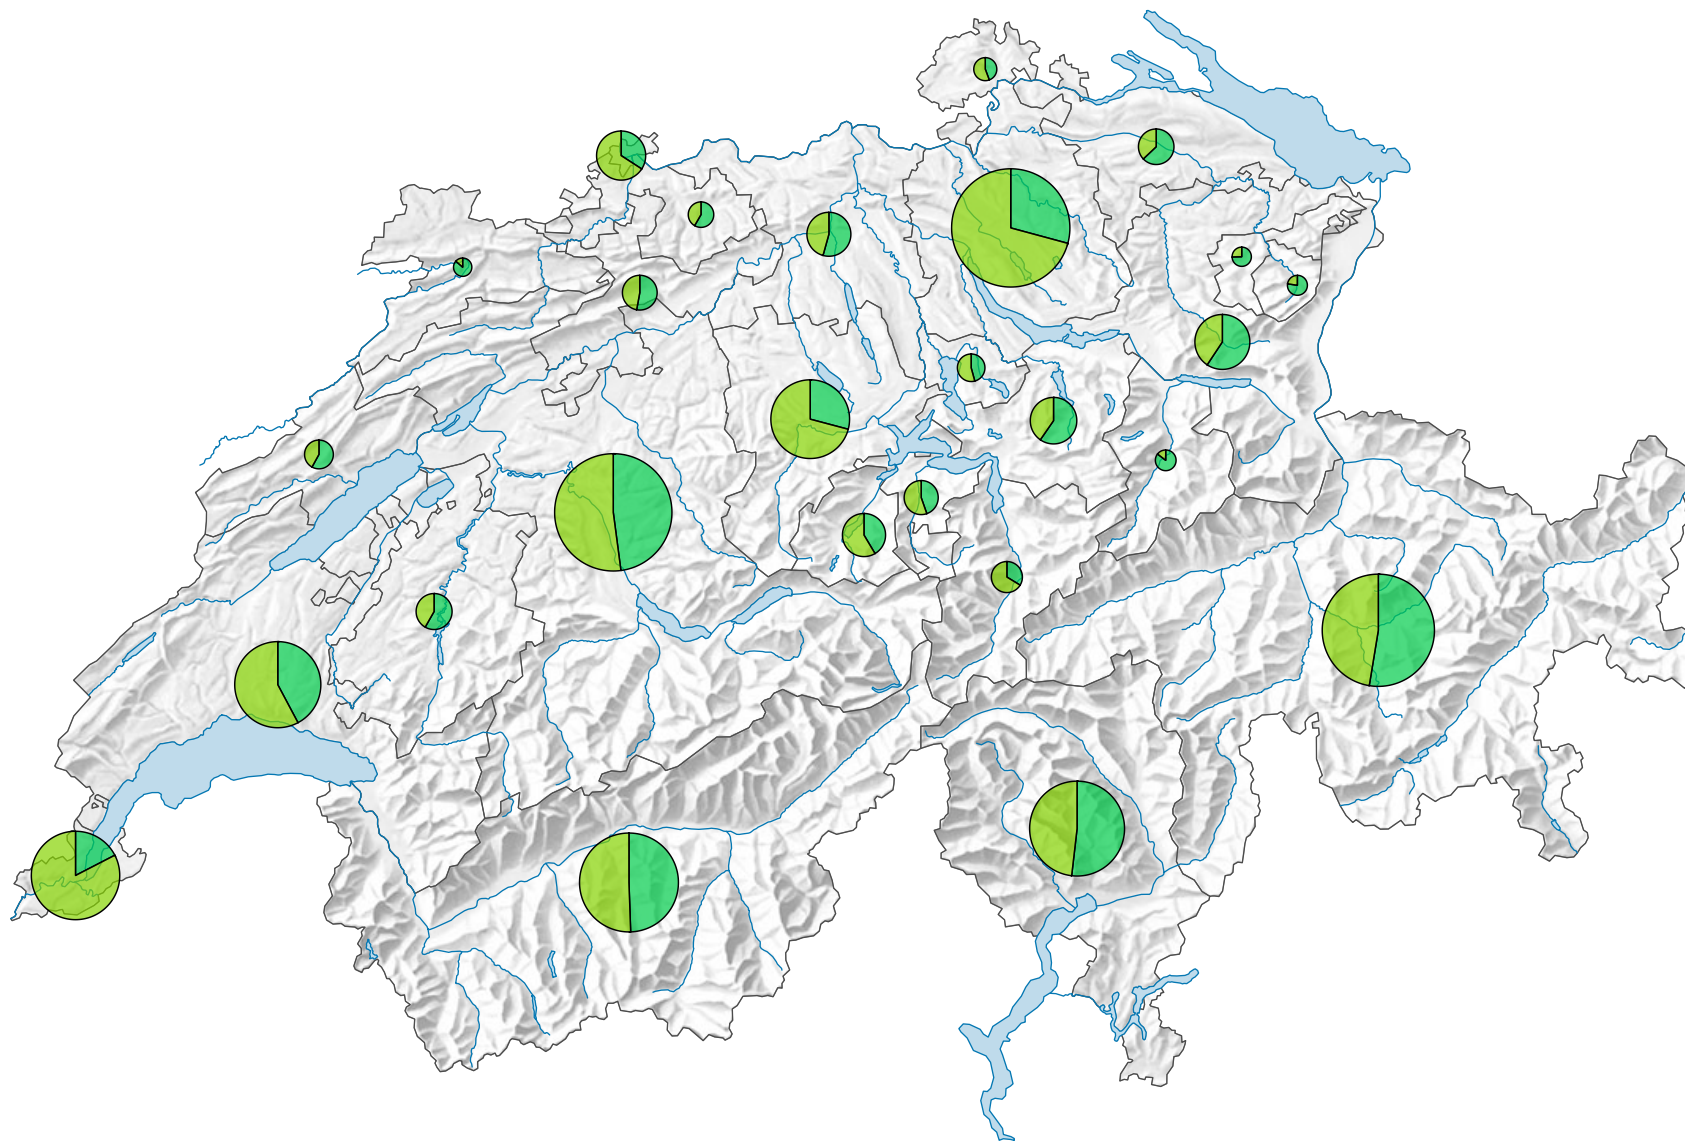

Ankünfte in Hotels und Kurbetrieben, 2000

Anzahl Ankünfte

Schweiz: 13 894 926

Herkunft der Gäste

0 25 50 km

Raumgliederung:
Kantone