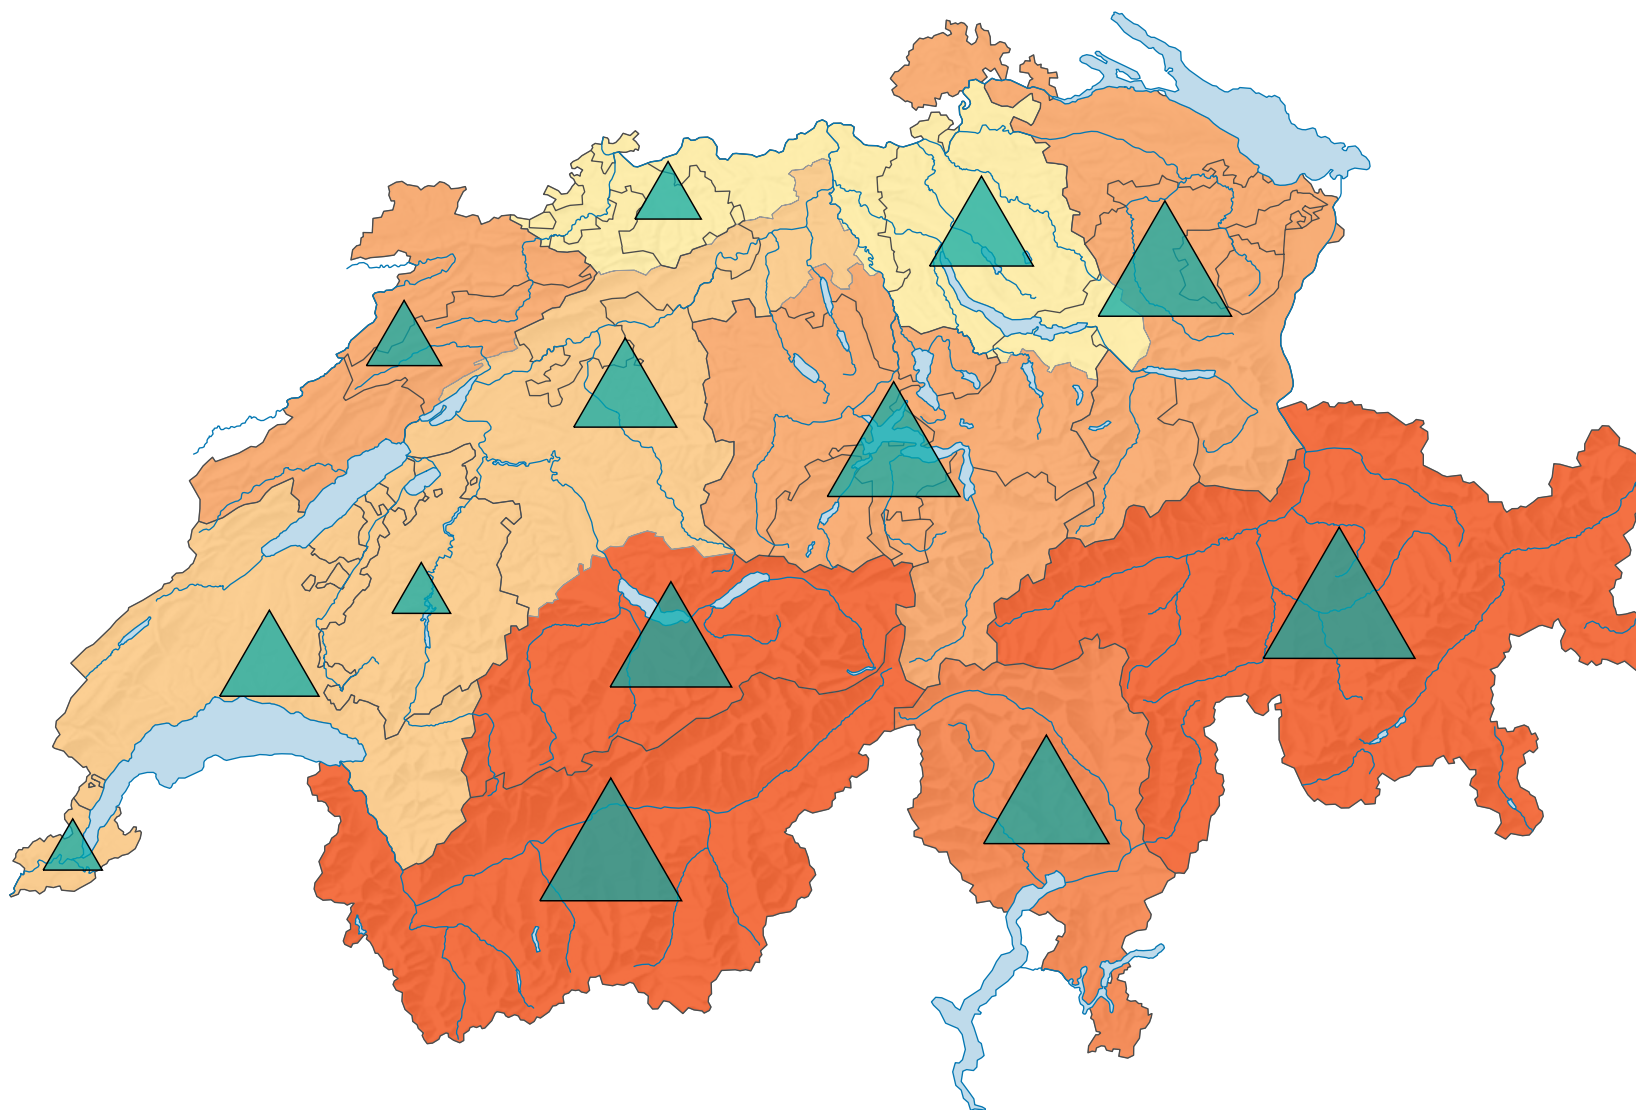

Anzahl der erfassten Hotels und Kurbetriebe* pro 1 000 Einwohner

Schweiz: 0,8

Anzahl der erfassten Hotels und Kurbetriebe*

Schweiz: 5 880

* Jahresmittelwert

0 35 70 km

Raumgliederung:
Tourismusregionen