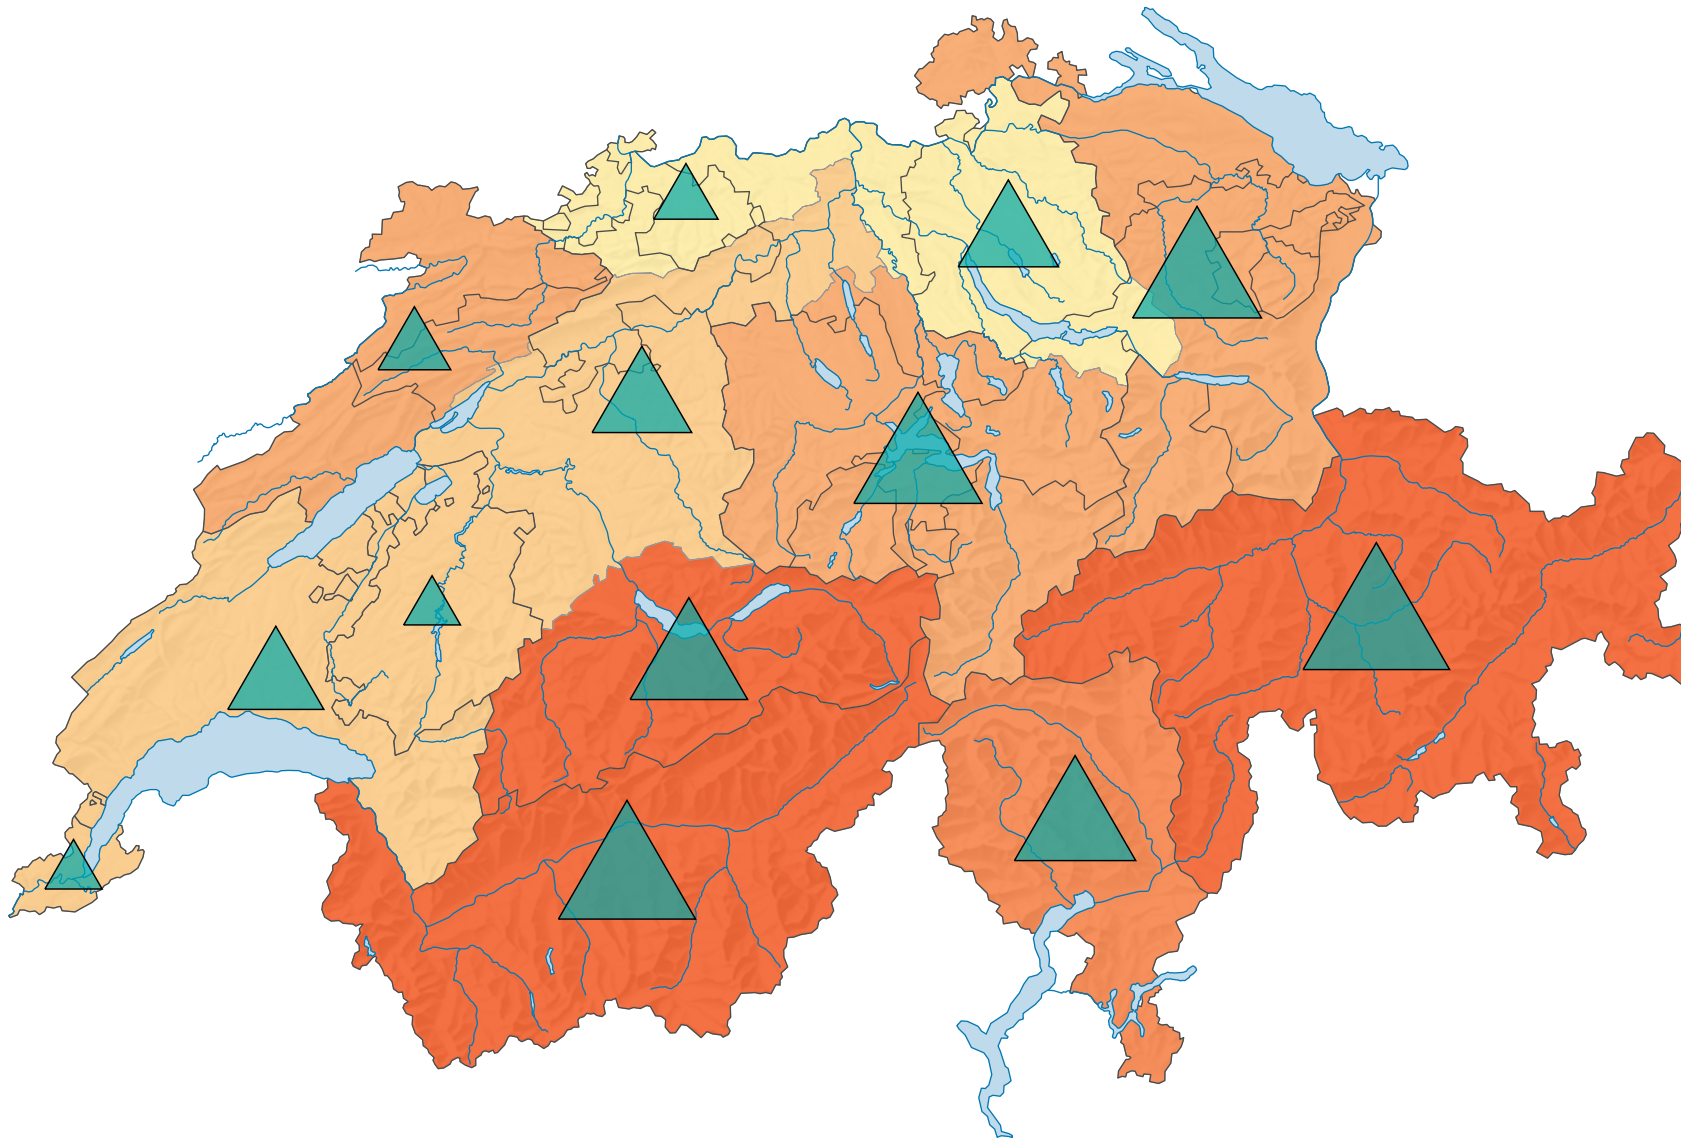

## Anzahl der erfassten Hotels und Kurbetriebe\* pro 1 000 Einwohner

Schweiz: 0,8

## Anzahl der erfassten Hotels und Kurbetriebe\*

Schweiz: 5 880

\* Jahresmittelwert

Raumgliederung:  
Tourismusregionen