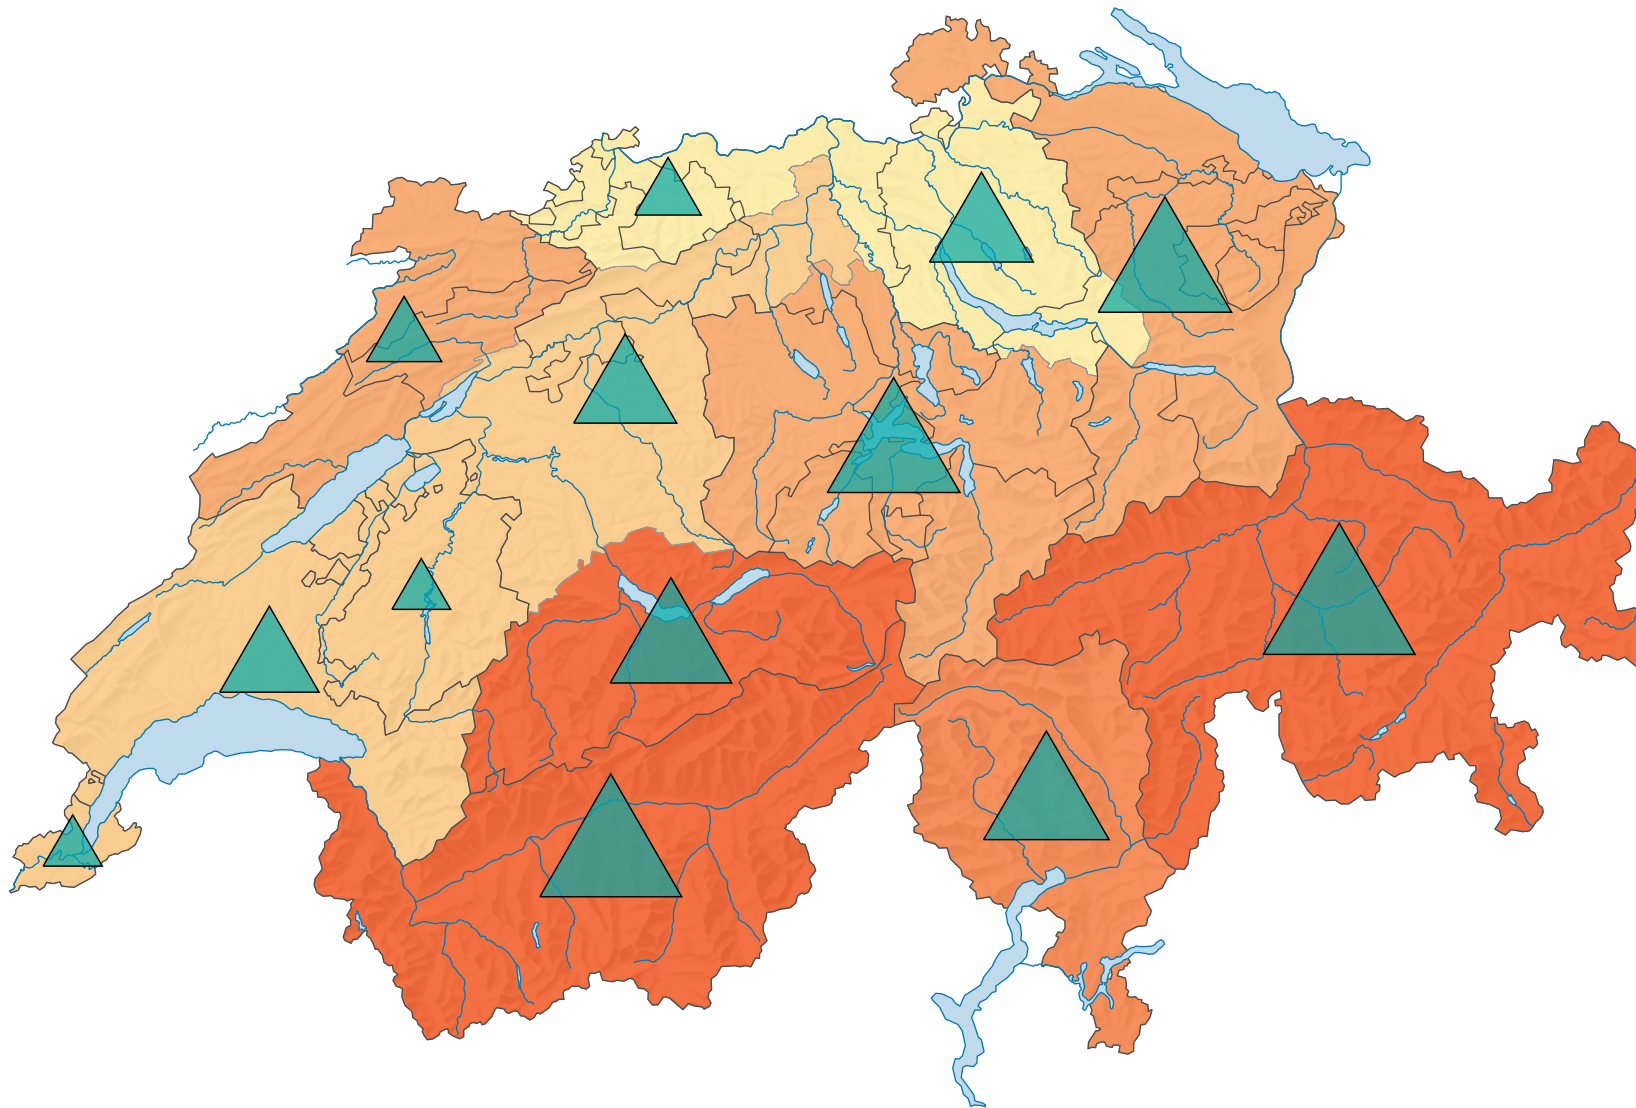

Anzahl der erfassten Hotels und Kurbetriebe* pro 1 000 Einwohner

Schweiz: 0,8

Anzahl der erfassten Hotels und Kurbetriebe*

Schweiz: 5 880

* Jahresmittelwert

0 35 70 km

Raumgliederung:
Tourismusregionen