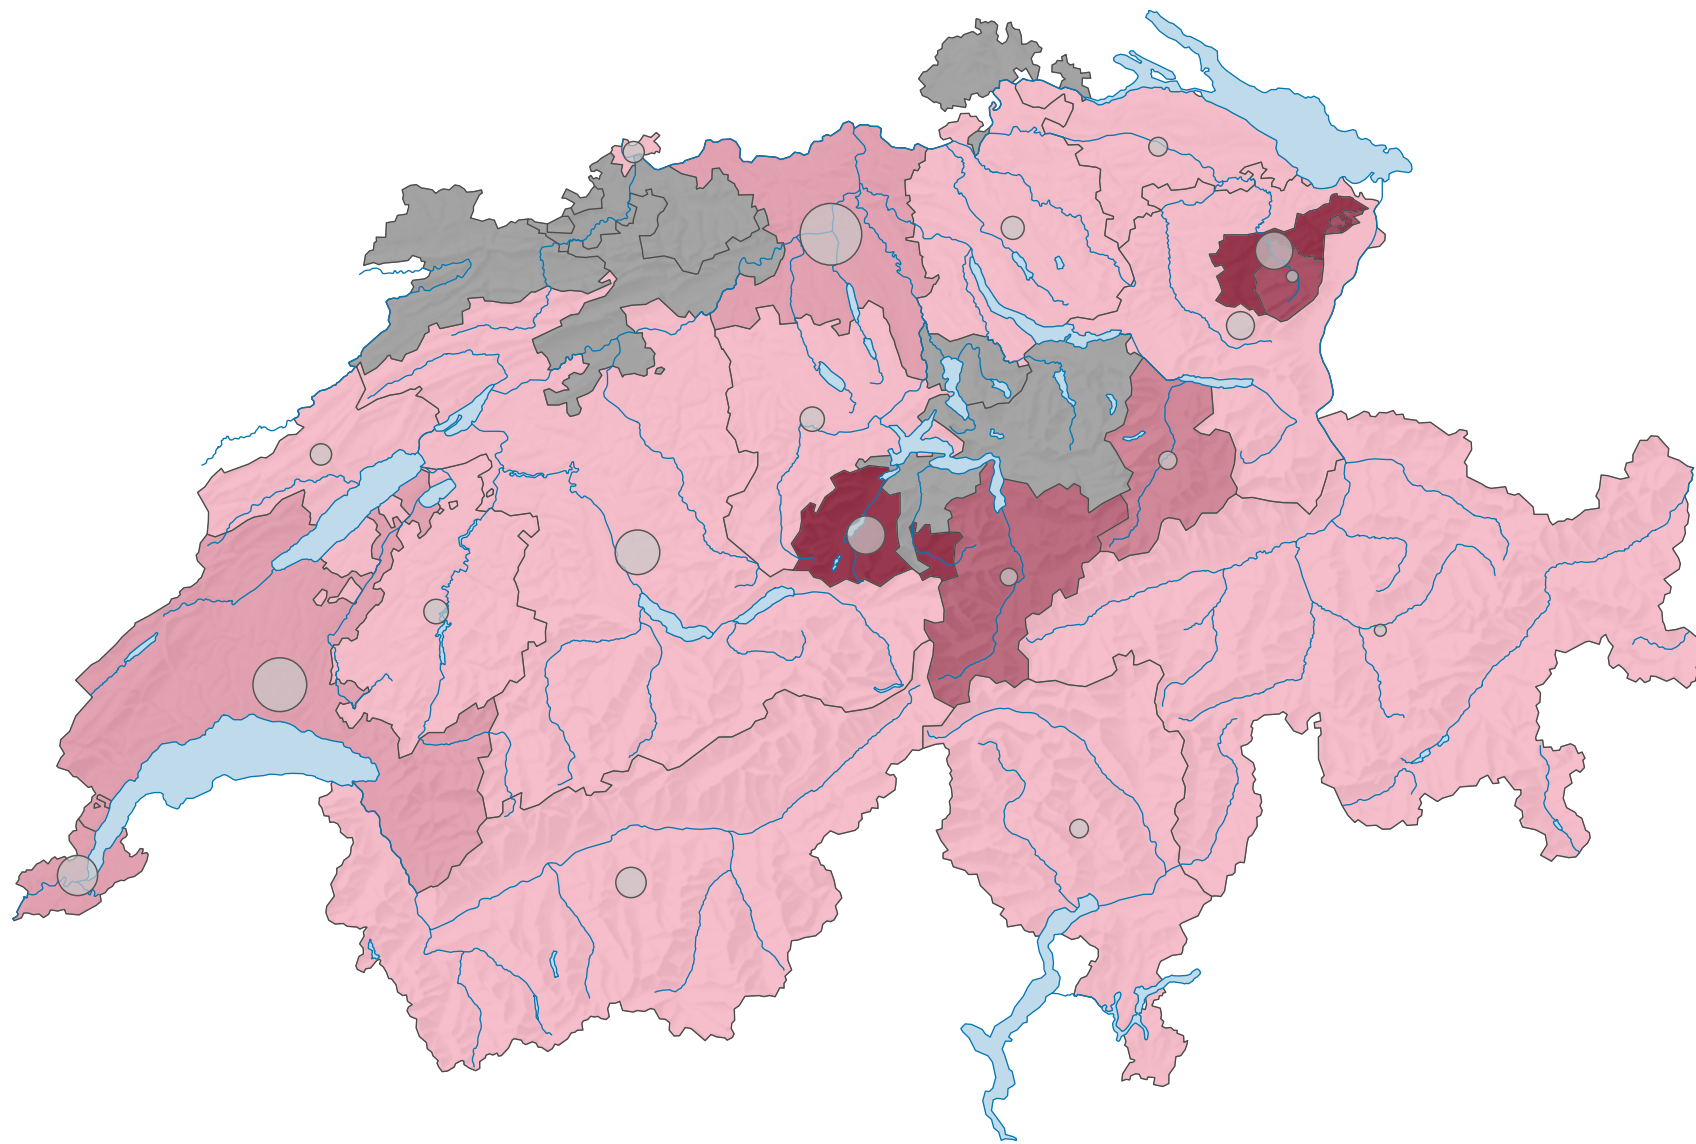

Parteistärke der übrigen Parteien, 2007

Parteistärke, in %

keine Kandidatur oder stille Wahl (siehe Glossar) (*)

Schweiz: 1,8

Anzahl Wählende

Total: 41 317

Raumgliederung:
Kantone