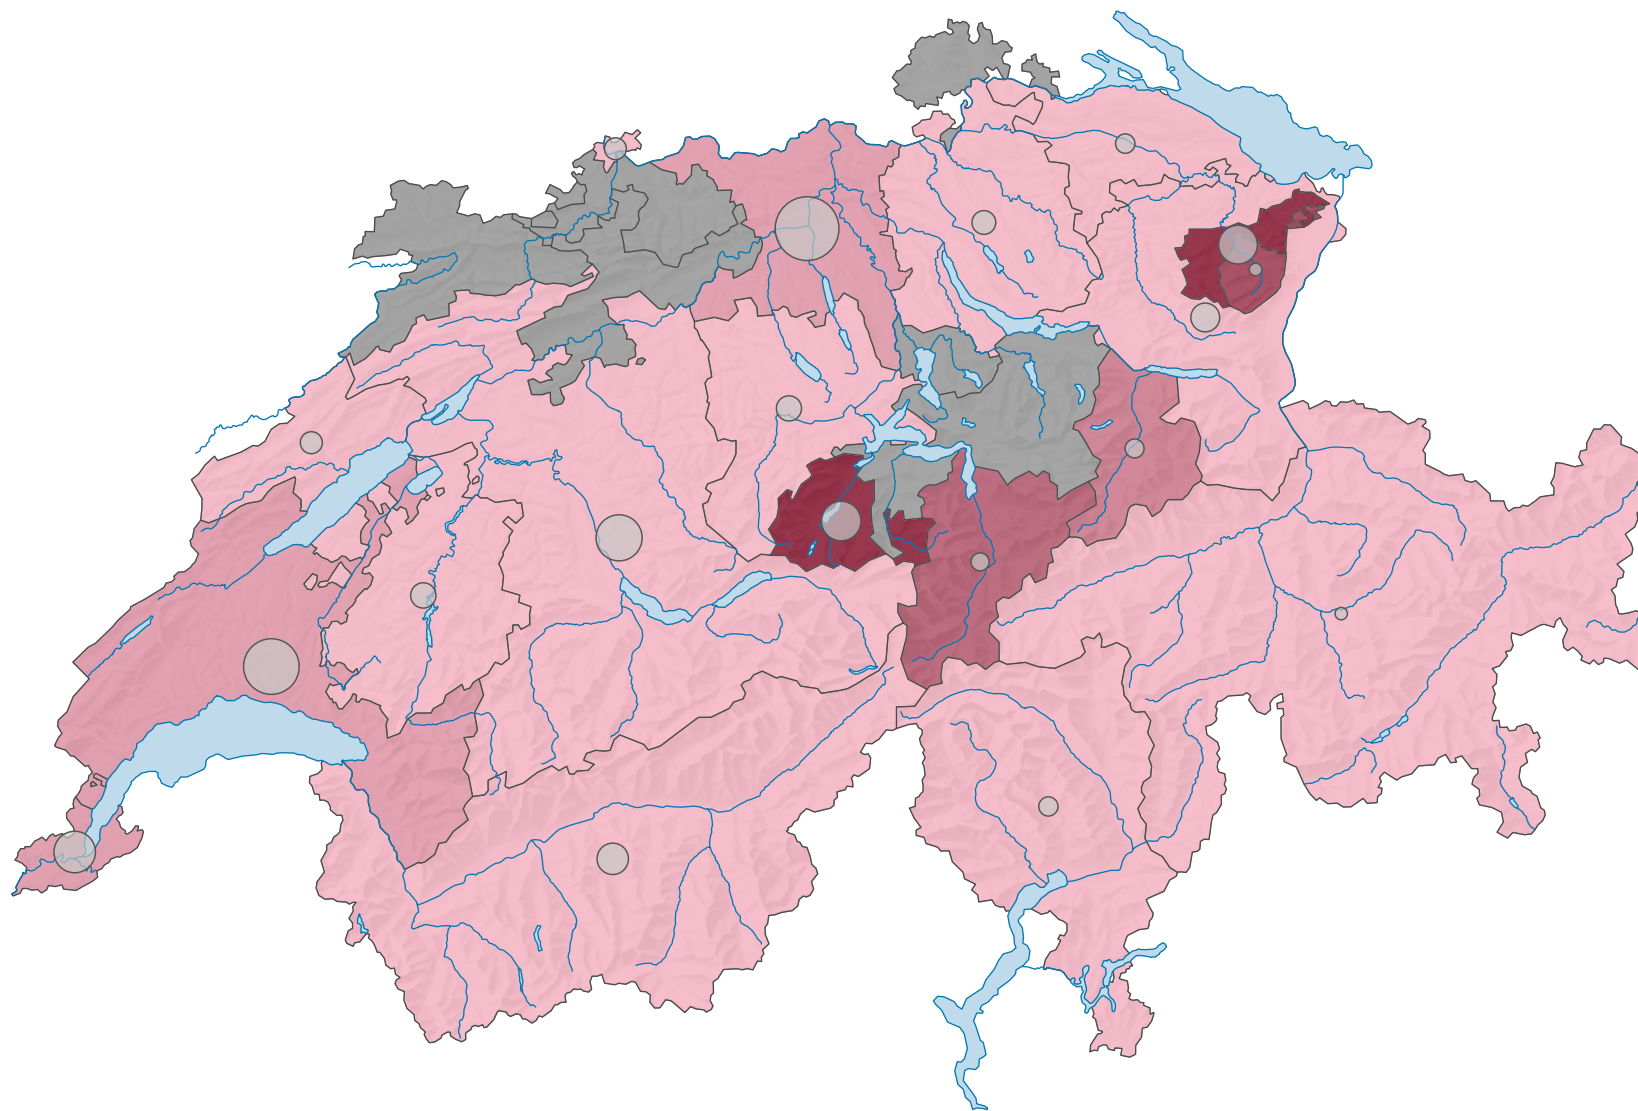

# Parteistärke der übrigen Parteien, 2007

## Parteistärke, in %

keine Kandidatur oder stille Wahl (siehe Glossar (\*))

Schweiz: 1,8

## Anzahl Wählende

Total: 41 317

0 35 70 km

Raumgliederung:  
Kantone