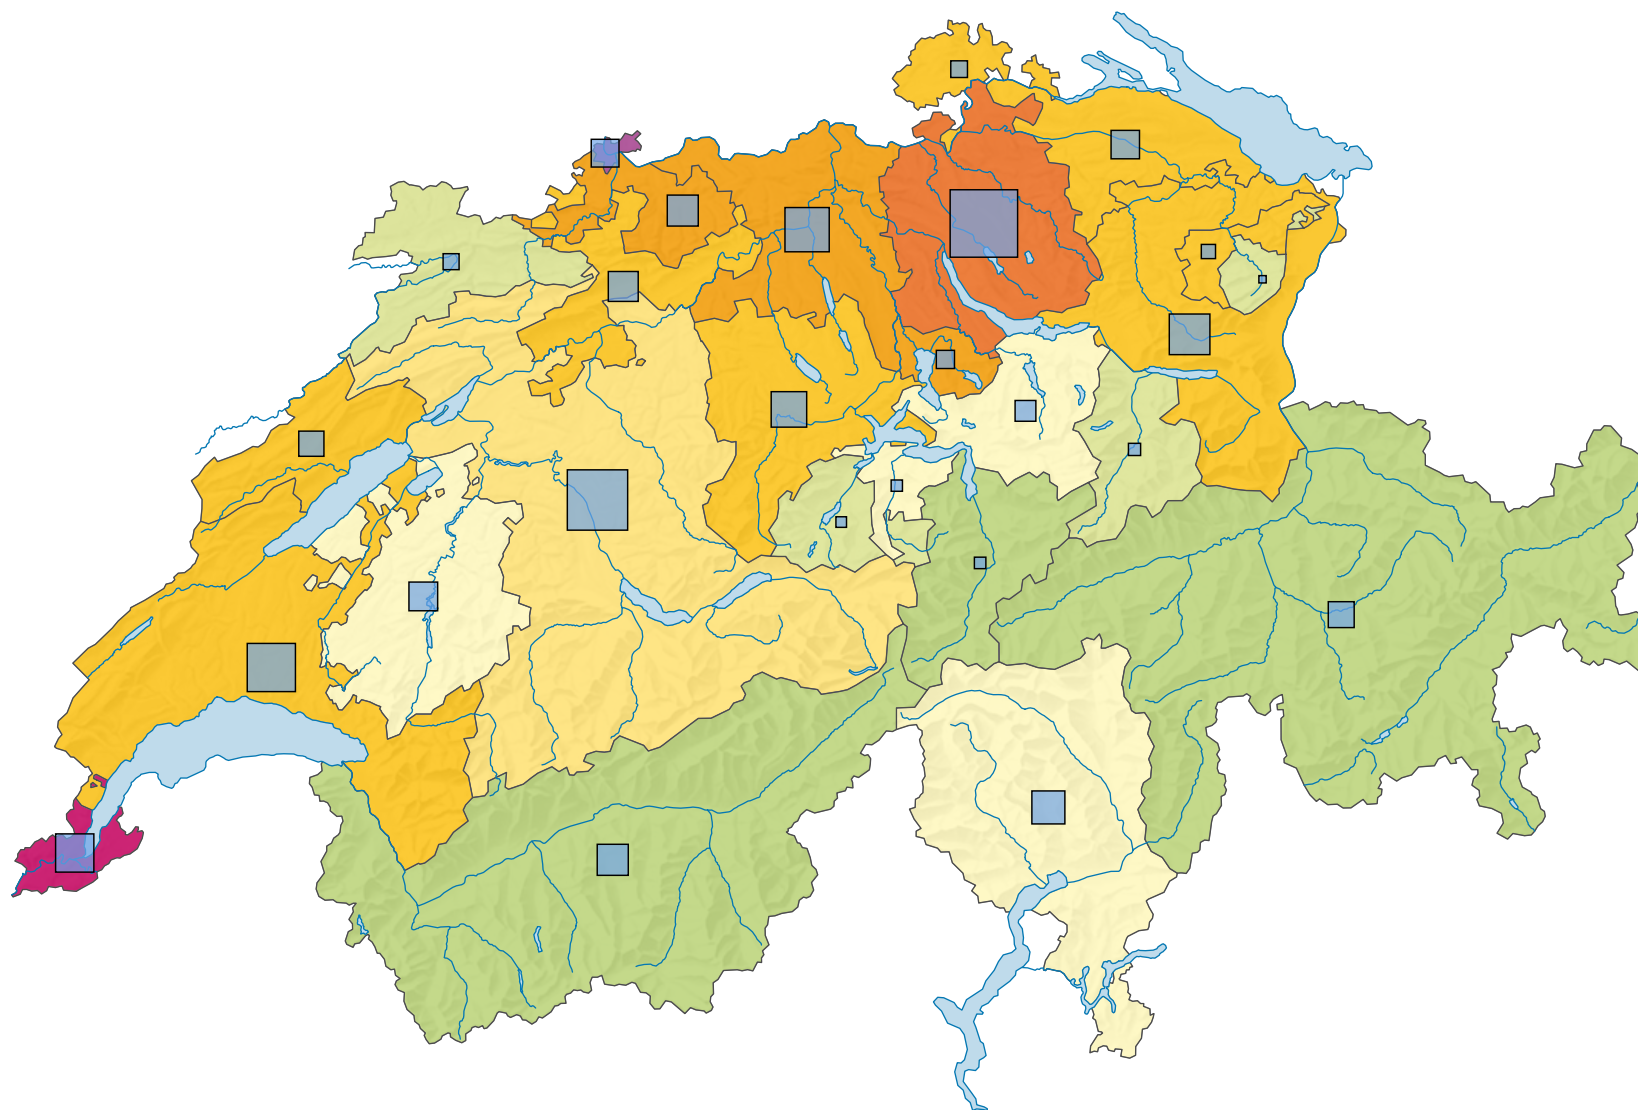

Densité de la population, en 1990

Habitants par km² de surface totale

Suisse: 171,9

Population

Suisse: 6 873 687

0 35 70 km

Niveau géographique:
Cantons