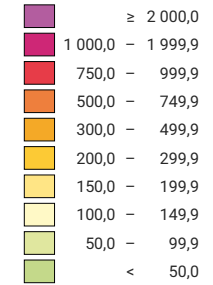

Densité de la population, en 1990

Habitants par km² de surface totale

Suisse: 171,9

Population

Suisse: 6 873 687

Niveau géographique:
Cantons