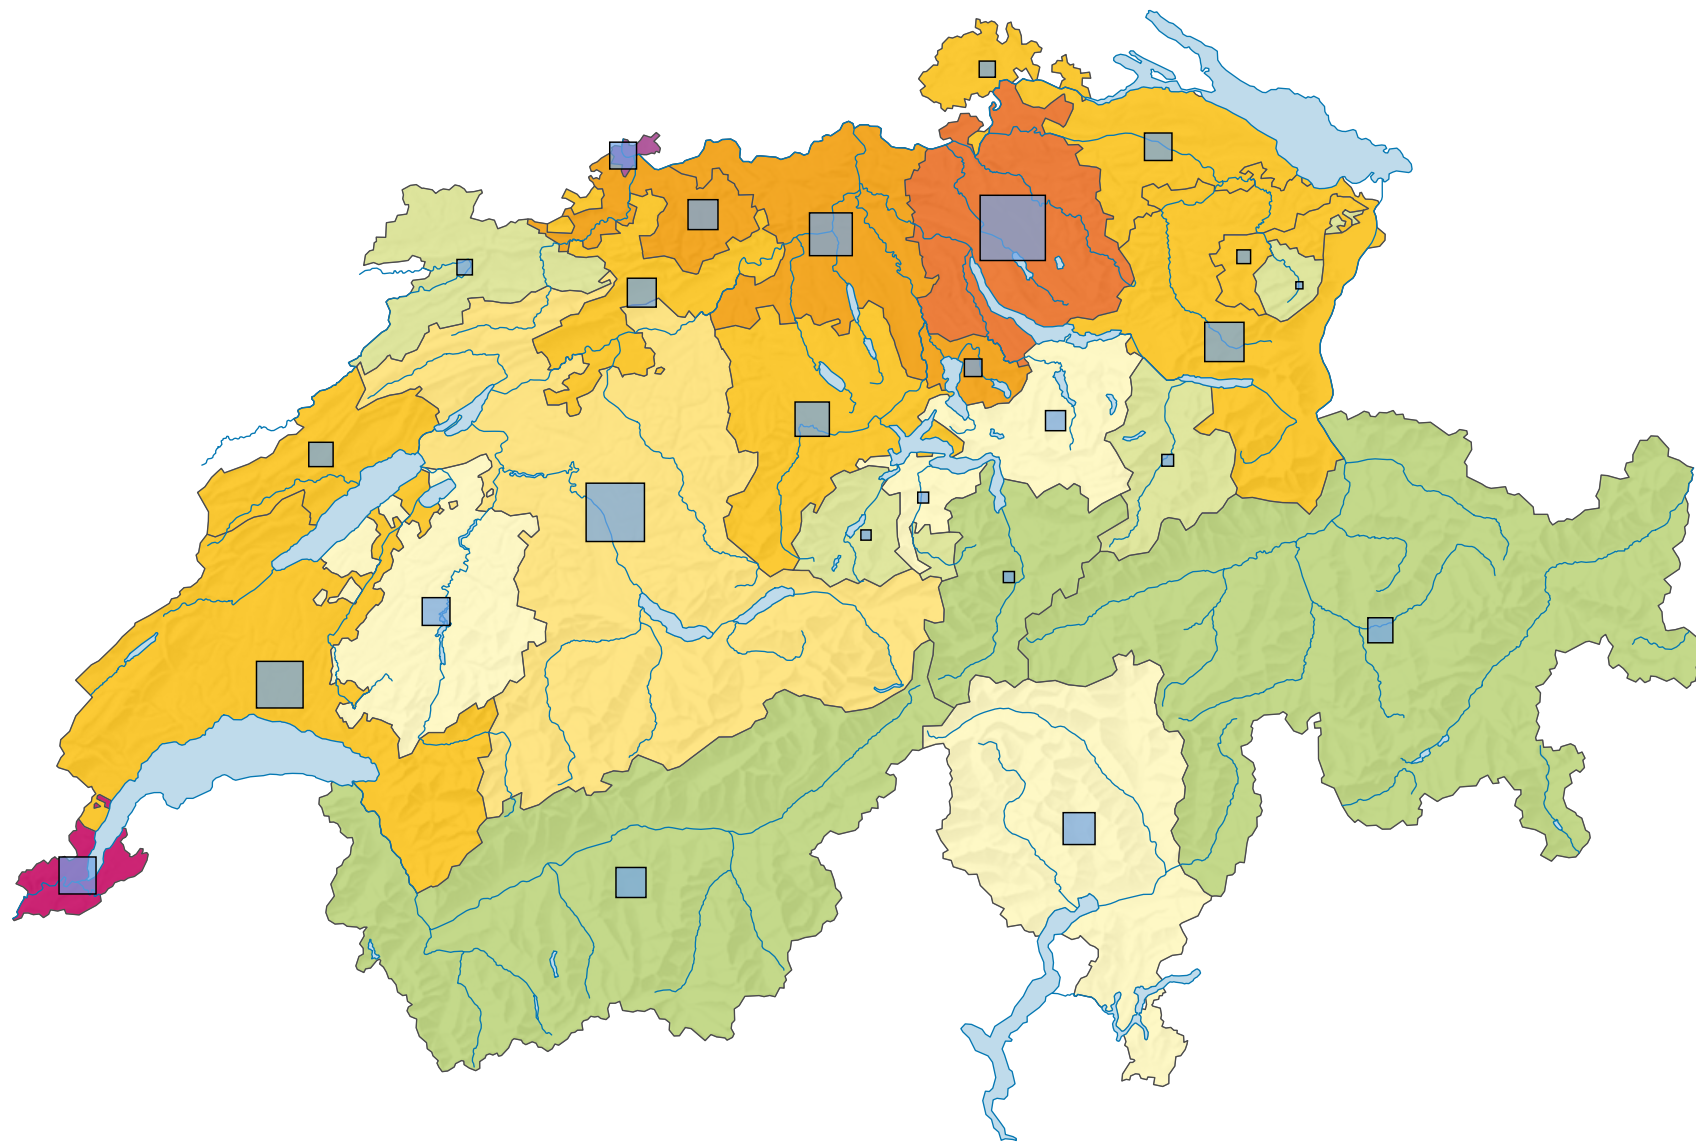

Densité de la population, en 1990

Habitants par km² de surface totale

Suisse: 171,9

Population

Suisse: 6 873 687

Niveau géographique:
Cantons