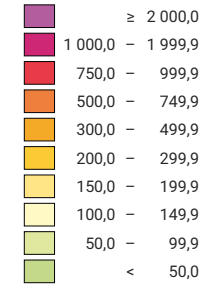

Einwohner/innen pro km² Gesamtfläche

Schweiz: 171,9

Anzahl Einwohner/innen

Schweiz: 6 873 687

Raumgliederung:
Kantone