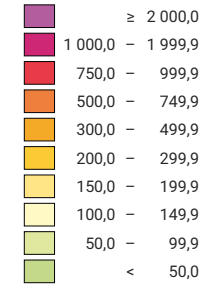

Einwohner/innen pro km² Gesamtfläche

Schweiz: 171,9

Anzahl Einwohner/innen

Schweiz: 6 873 687

0 35 70 km

Raumgliederung:
Kantone