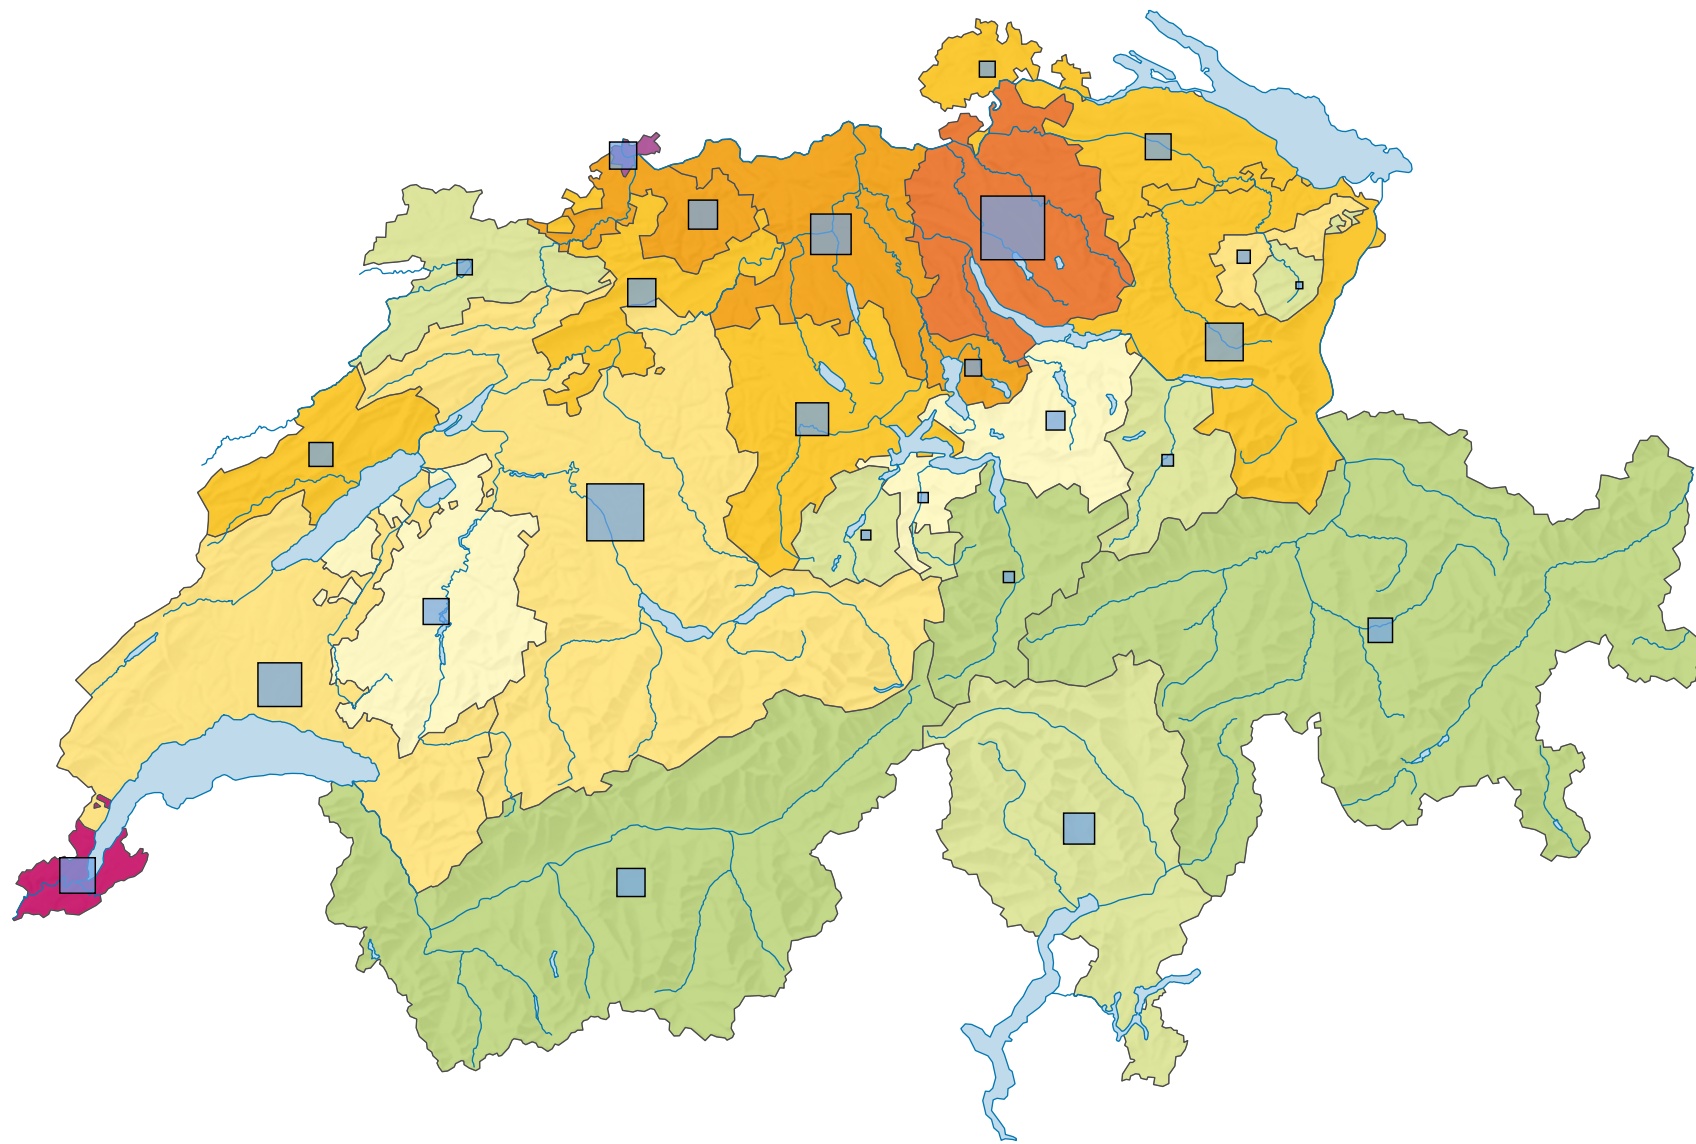

Densité de la population, en 1980

Habitants par km² de surface totale

Suisse: 159,2

Population

Suisse: 6 365 960

Niveau géographique:
Cantons