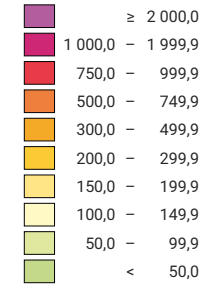

# Bevölkerungsdichte 1980

## Einwohner/innen pro km<sup>2</sup> Gesamtfläche

Schweiz: 159,2