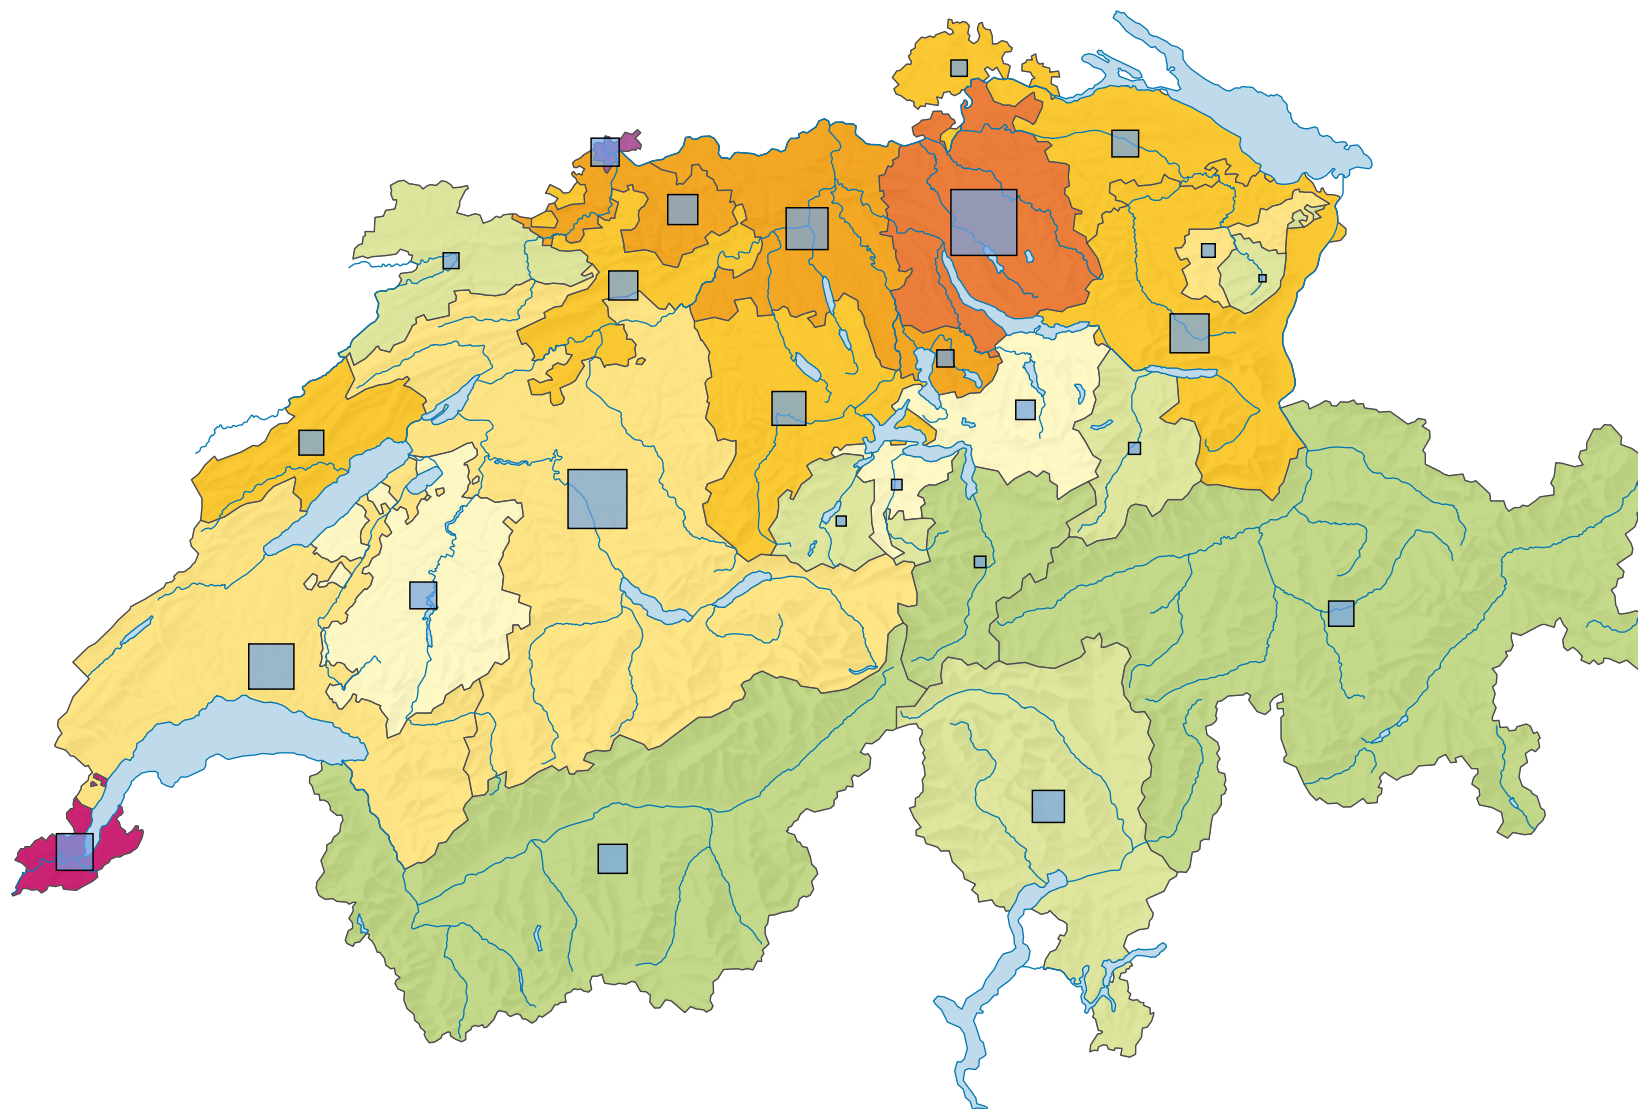

Bevölkerungsdichte 1980

Einwohner/innen pro km² Gesamtfläche

Schweiz: 159,2

Anzahl Einwohner/innen

Schweiz: 6 365 960

0 35 70 km

Raumgliederung:
Kantone