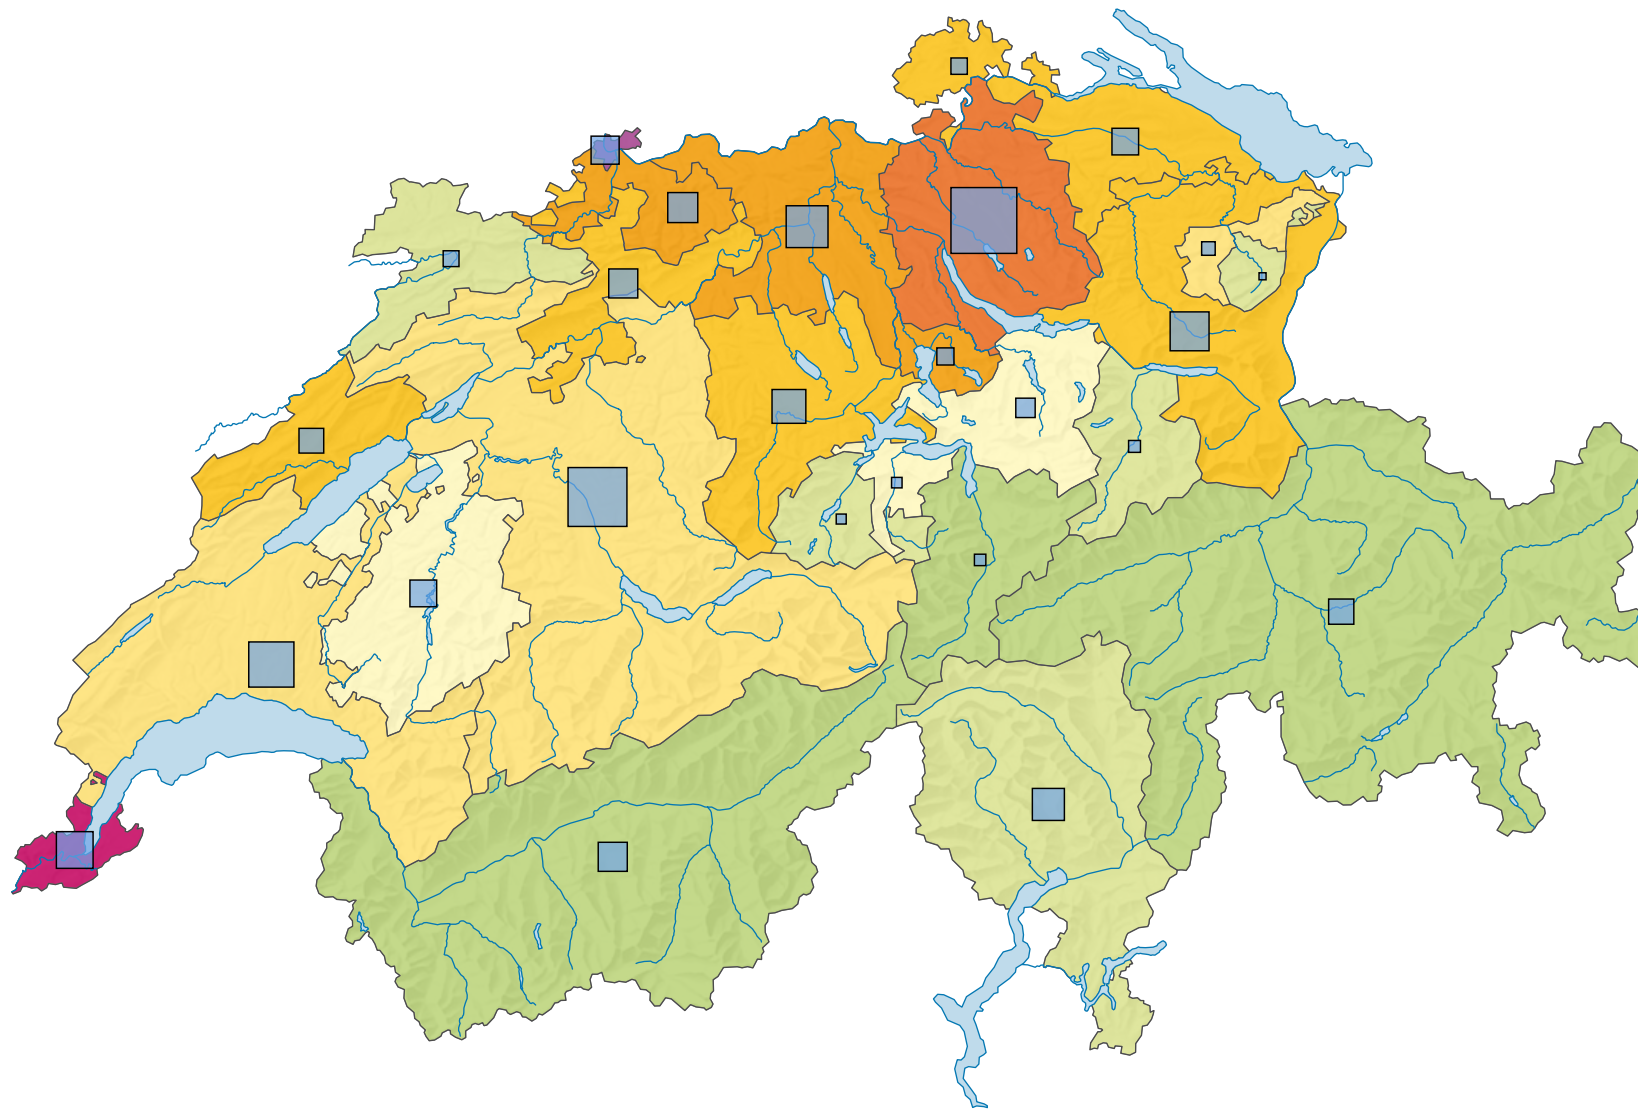

# Bevölkerungsdichte 1980

## Einwohner/innen pro km<sup>2</sup> Gesamtfläche

Schweiz: 159,2

## Anzahl Einwohner/innen

Schweiz: 6 365 960

0 35 70 km

Raumgliederung:  
Kantone