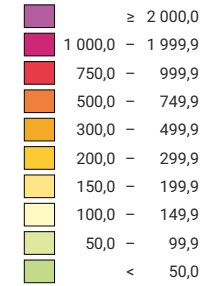

Einwohner/innen pro km² Gesamtfläche

Schweiz: 159,2

Anzahl Einwohner/innen

Schweiz: 6 365 960

Raumgliederung:
Kantone