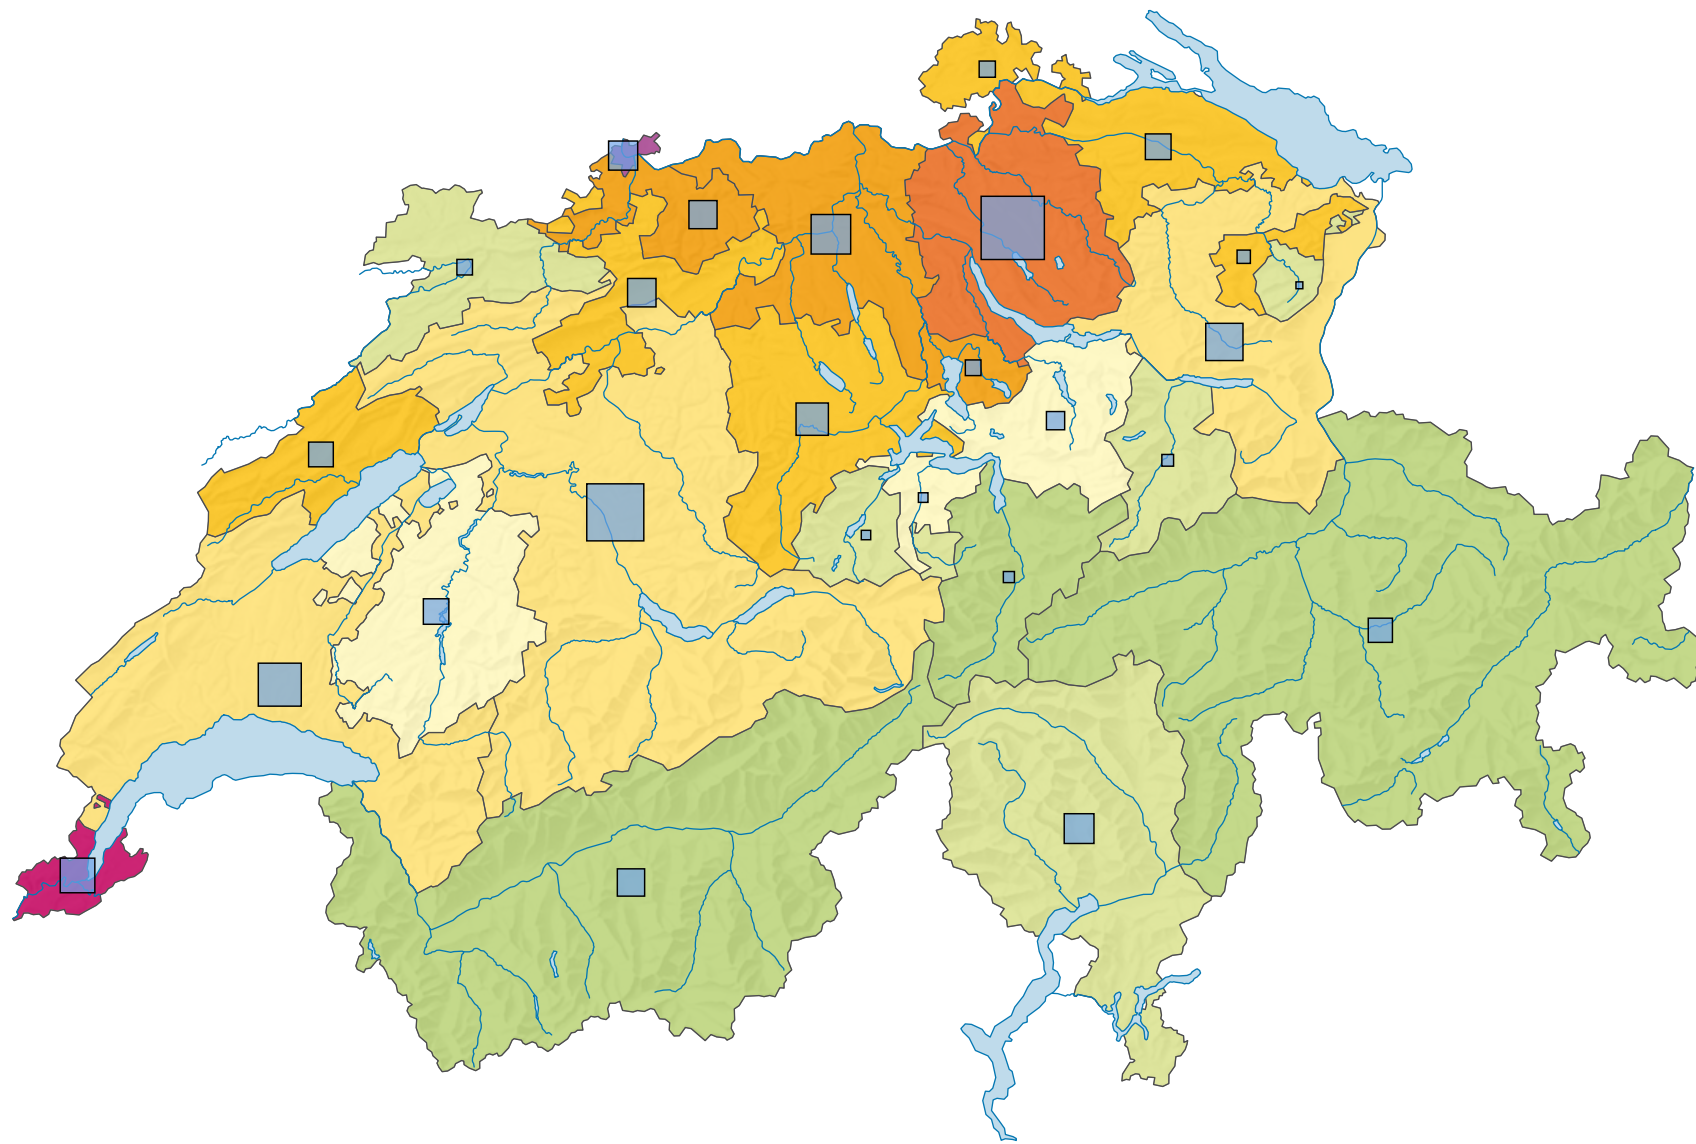

Densité de la population, en 1970

Habitants par km² de surface totale

Suisse: 156,8

Population

Suisse: 6 269 783

Niveau géographique:
Cantons