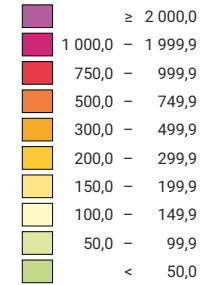

Densité de la population, en 1970

Habitants par km² de surface totale

Suisse: 156,8

Population

Suisse: 6 269 783

Niveau géographique:
Cantons