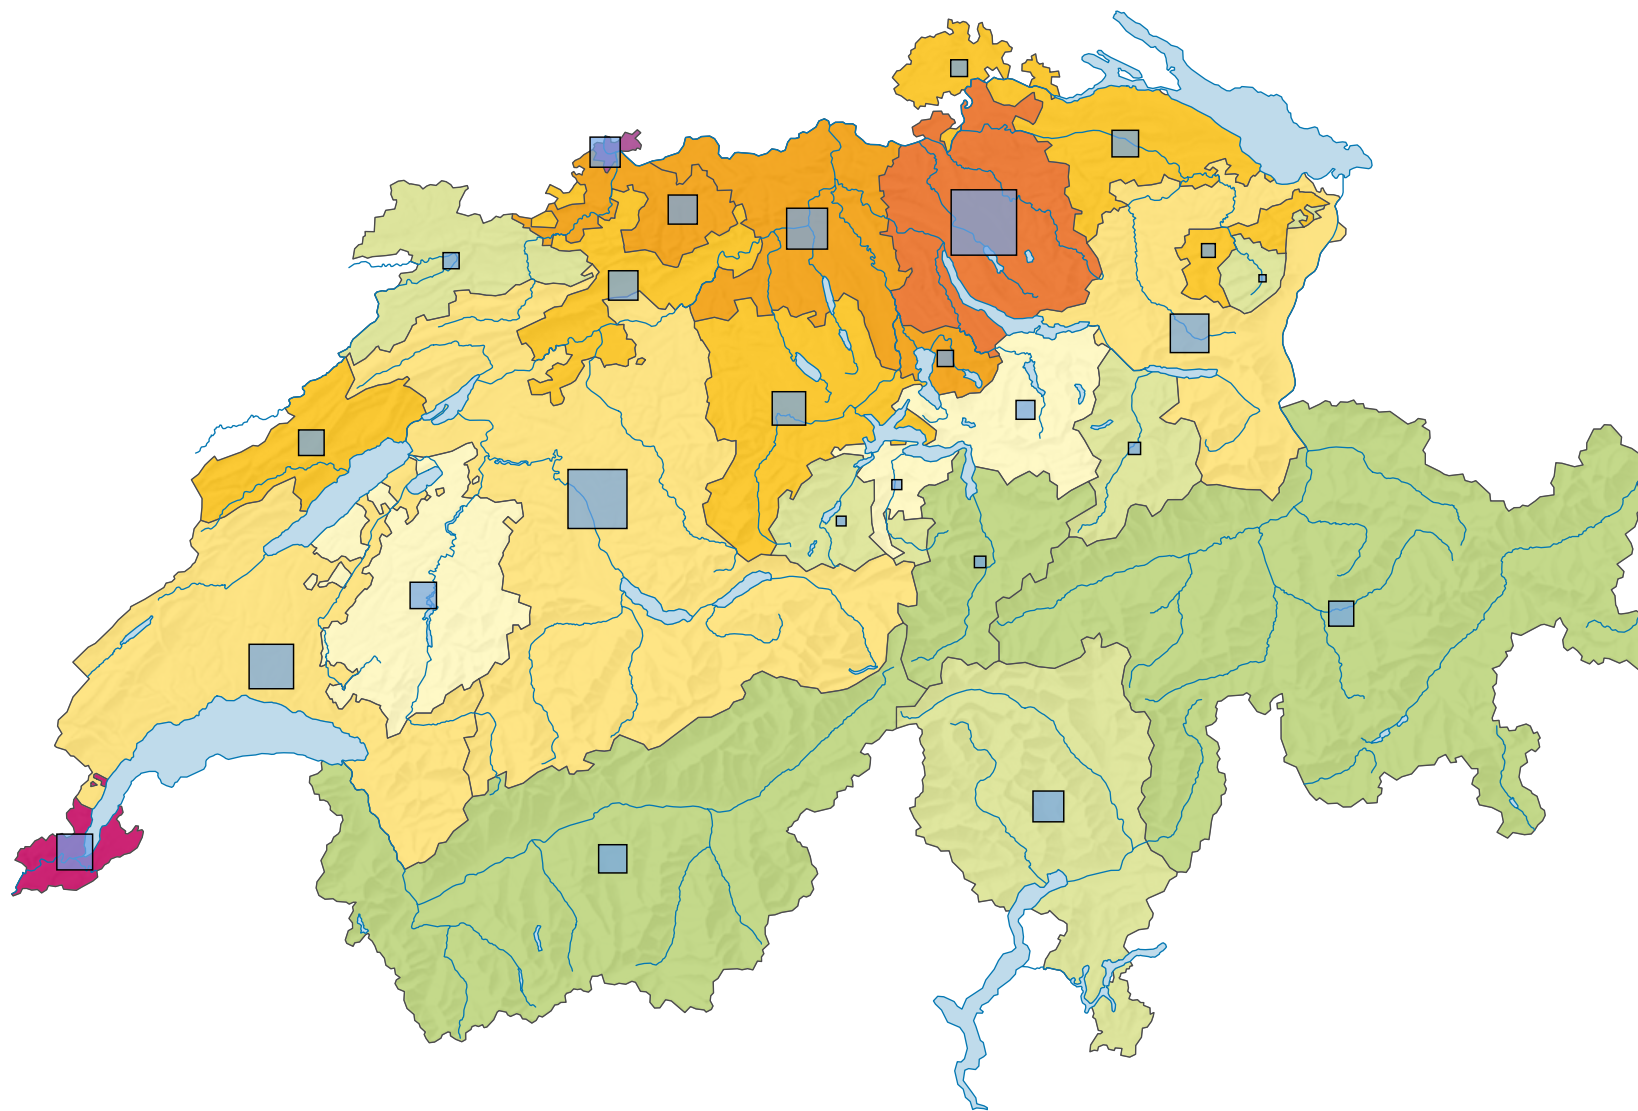

Bevölkerungsdichte 1970

Einwohner/innen pro km² Gesamtfläche

Schweiz: 156,8

Anzahl Einwohner/innen

Schweiz: 6 269 783

0 35 70 km

Raumgliederung:
Kantone