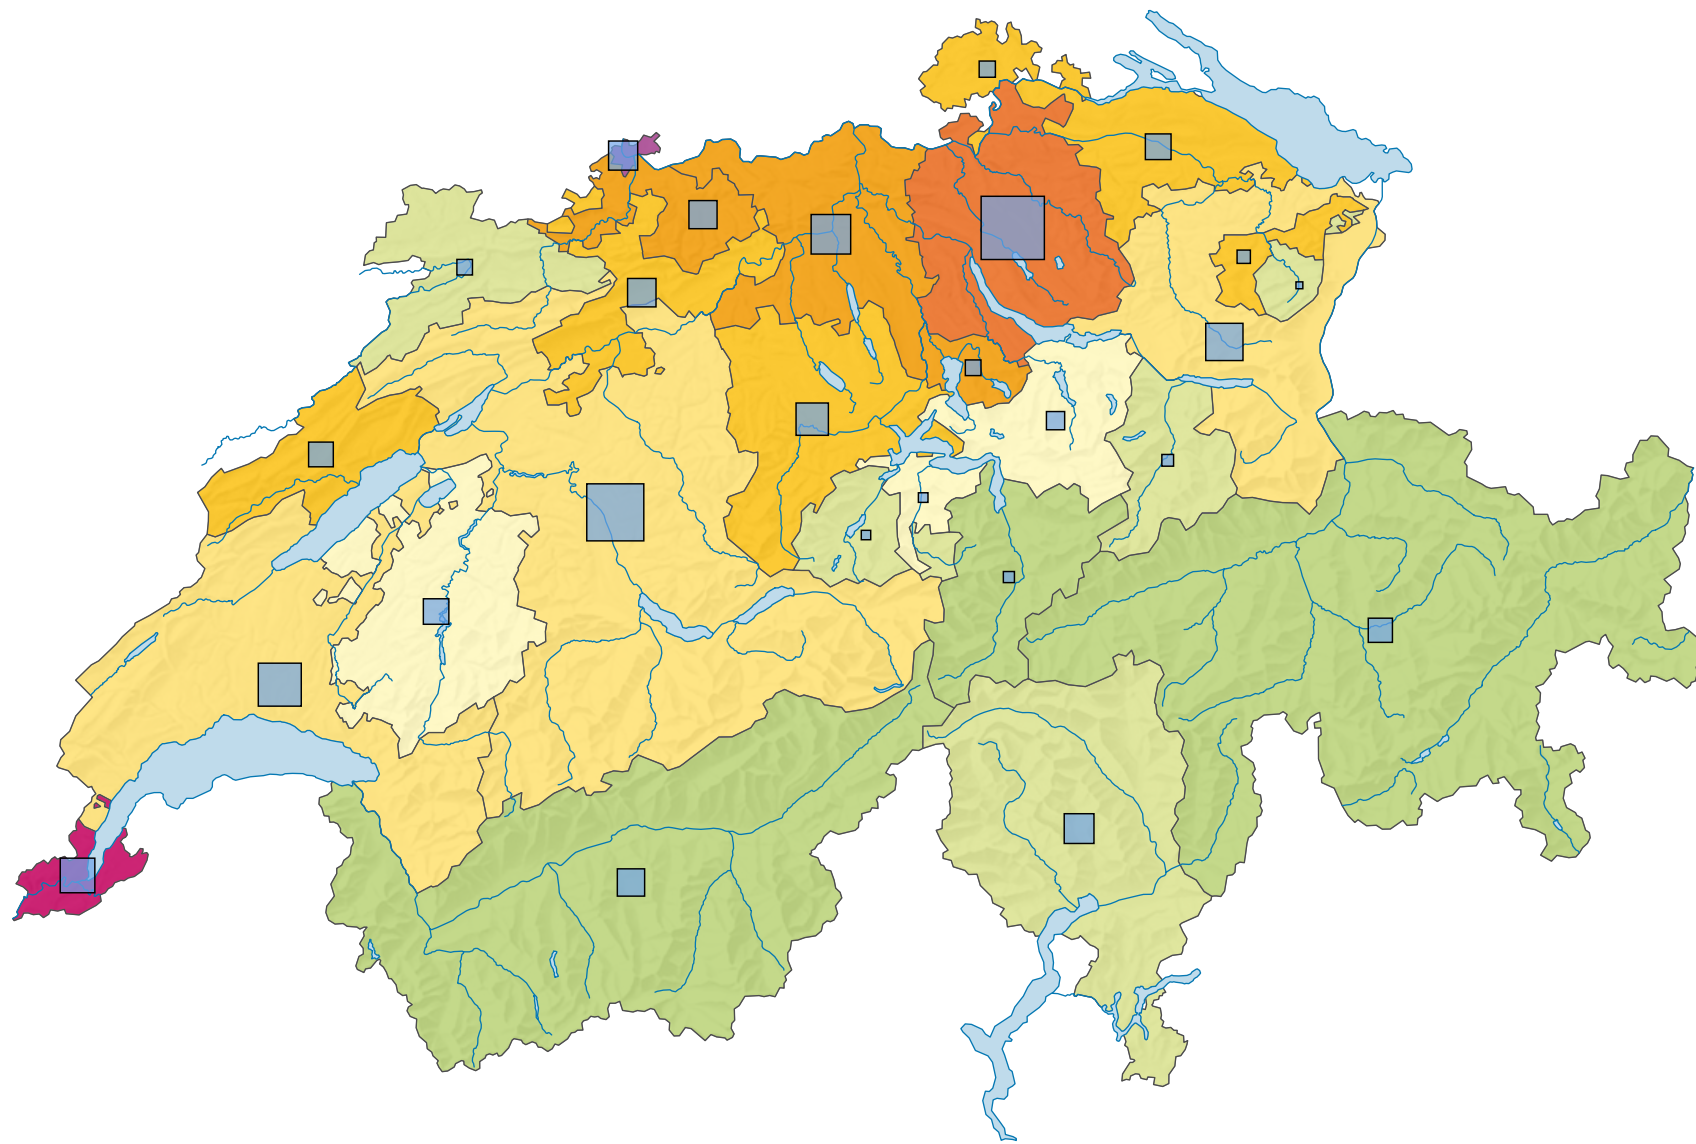

# Bevölkerungsdichte 1970

## Einwohner/innen pro km<sup>2</sup> Gesamtfläche

Schweiz: 156,8

## Anzahl Einwohner/innen

Schweiz: 6 269 783

Raumgliederung:  
Kantone