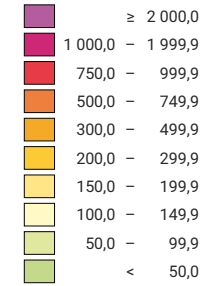

# Bevölkerungsdichte 1970

## Einwohner/innen pro km<sup>2</sup> Gesamtfläche

Schweiz: 156,8