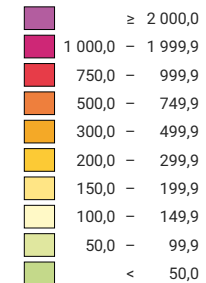

## Einwohner/innen pro km<sup>2</sup> Gesamtfläche

Schweiz: 135,8

## Anzahl Einwohner/innen

Schweiz: 5 429 061

0 35 70 km

Raumgliederung:  
Kantone