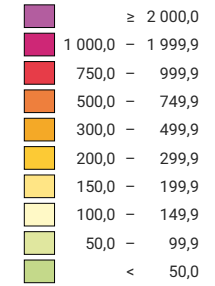

## Einwohner/innen pro km<sup>2</sup> Gesamtfläche

Schweiz: 135,8