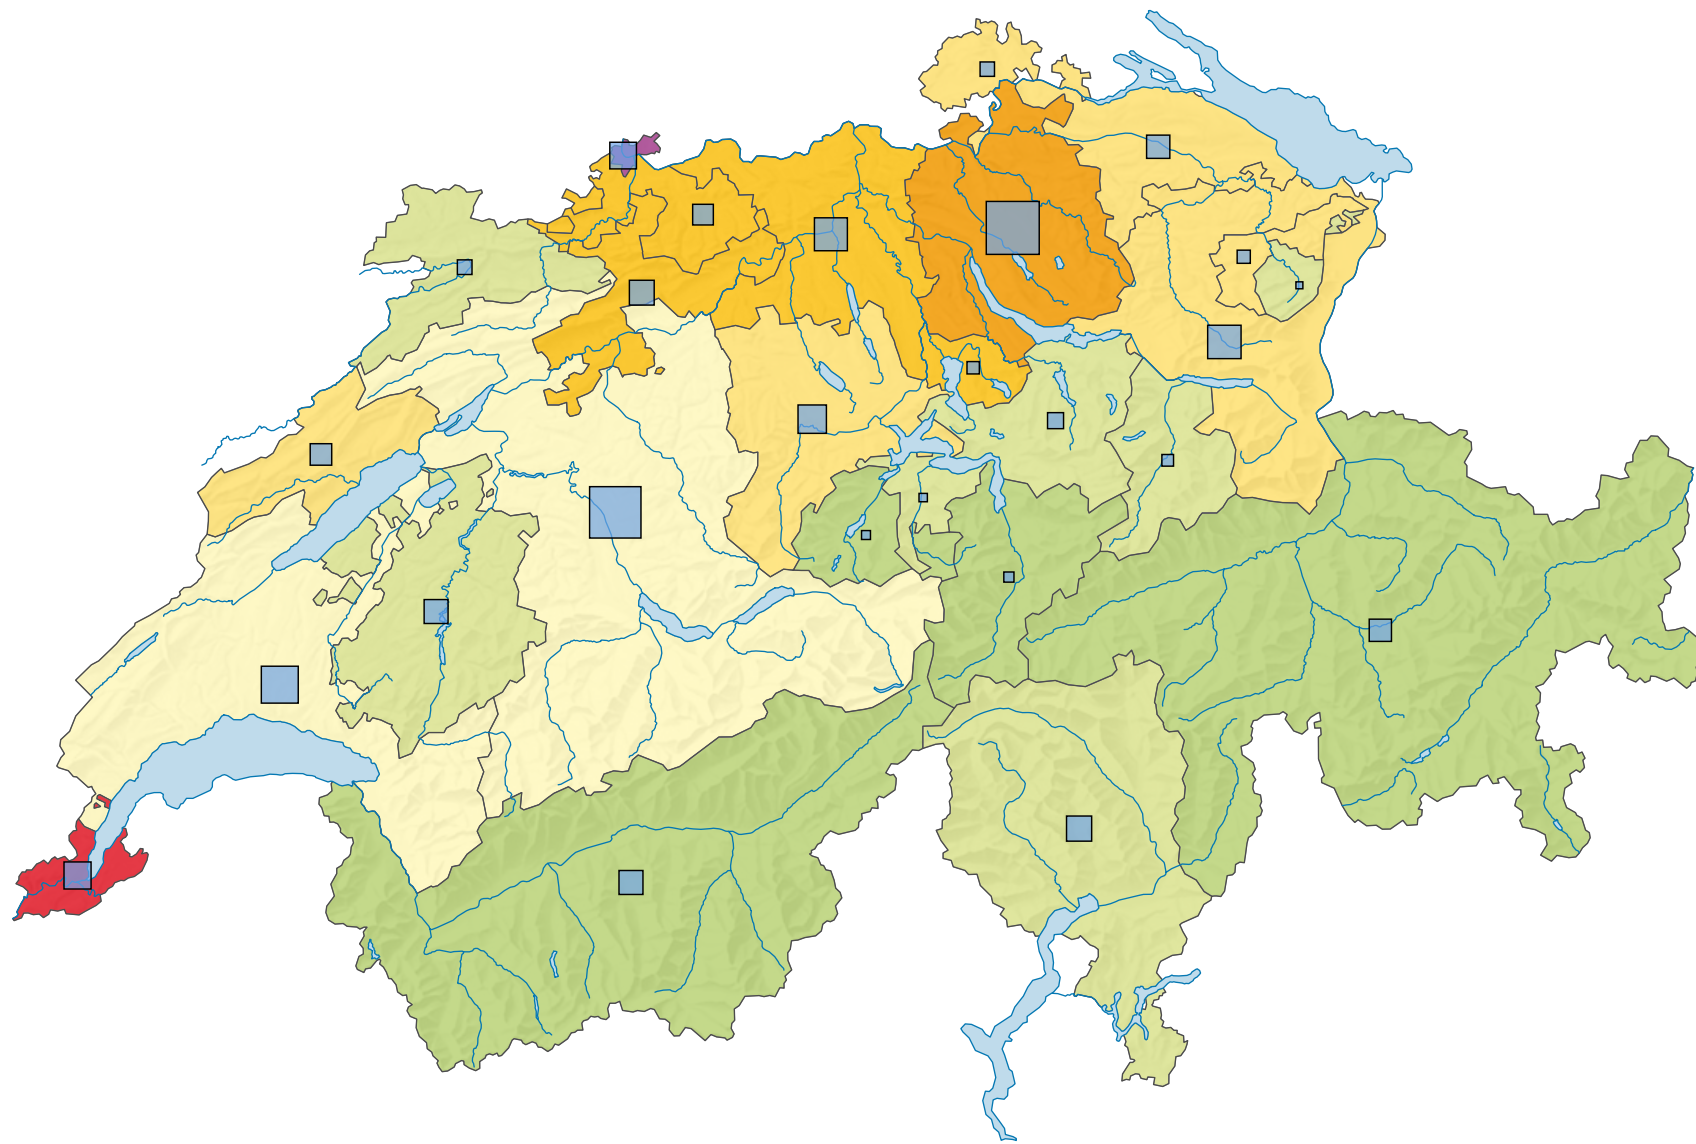

Densité de la population, en 1950

Habitants par km² de surface totale

Suisse: 117,9

Population

Suisse: 4 714 992

0 25 50 km

Niveau géographique:
Cantons