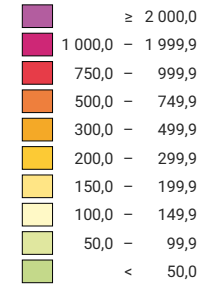

Densité de la population, en 1950

Habitants par km² de surface totale

Suisse: 117,9

Population

Suisse: 4 714 992

0 25 50 km

Niveau géographique:
Cantons