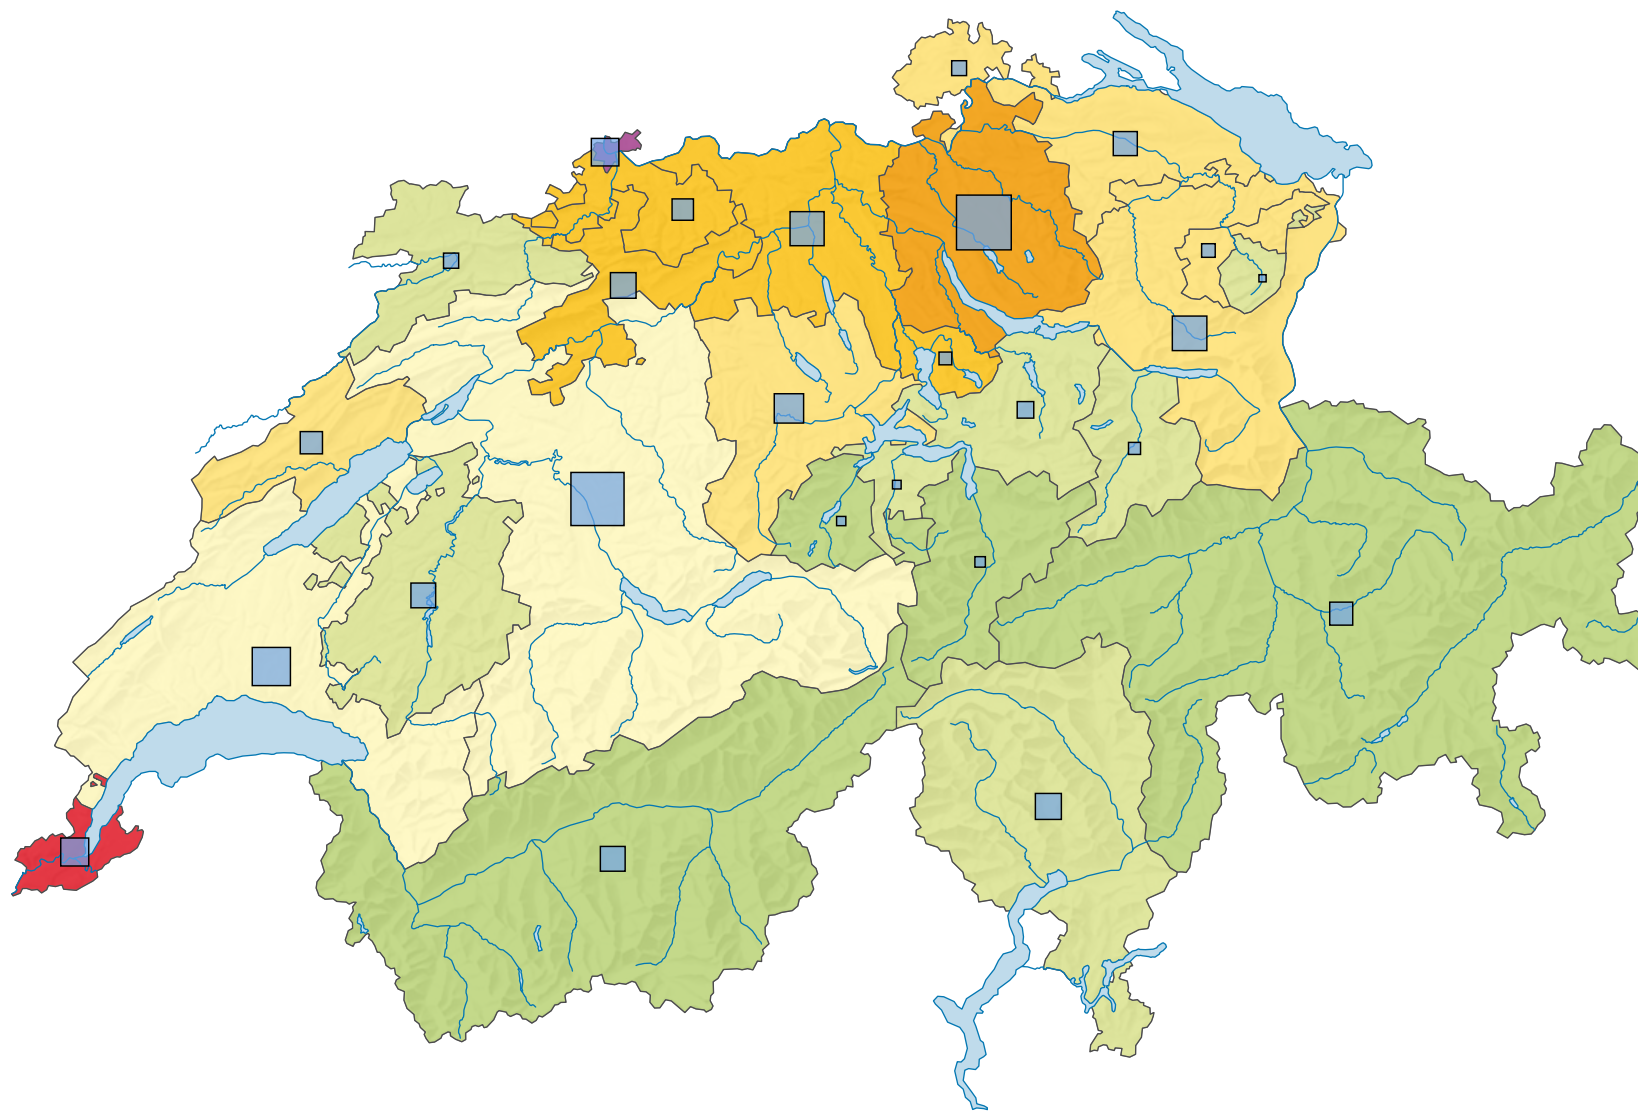

# Bevölkerungsdichte 1950

## Einwohner/innen pro km<sup>2</sup> Gesamtfläche

Schweiz: 117,9

## Anzahl Einwohner/innen

Schweiz: 4 714 992

0 35 70 km

Raumgliederung:  
Kantone