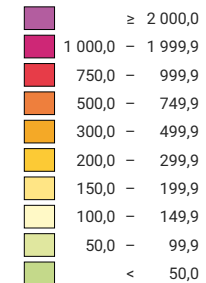

Densité de la population, en 1941

Habitants par km² de surface totale

Suisse: 106,7

Population

Suisse: 4 265 703

0 25 50 km

Niveau géographique:
Cantons