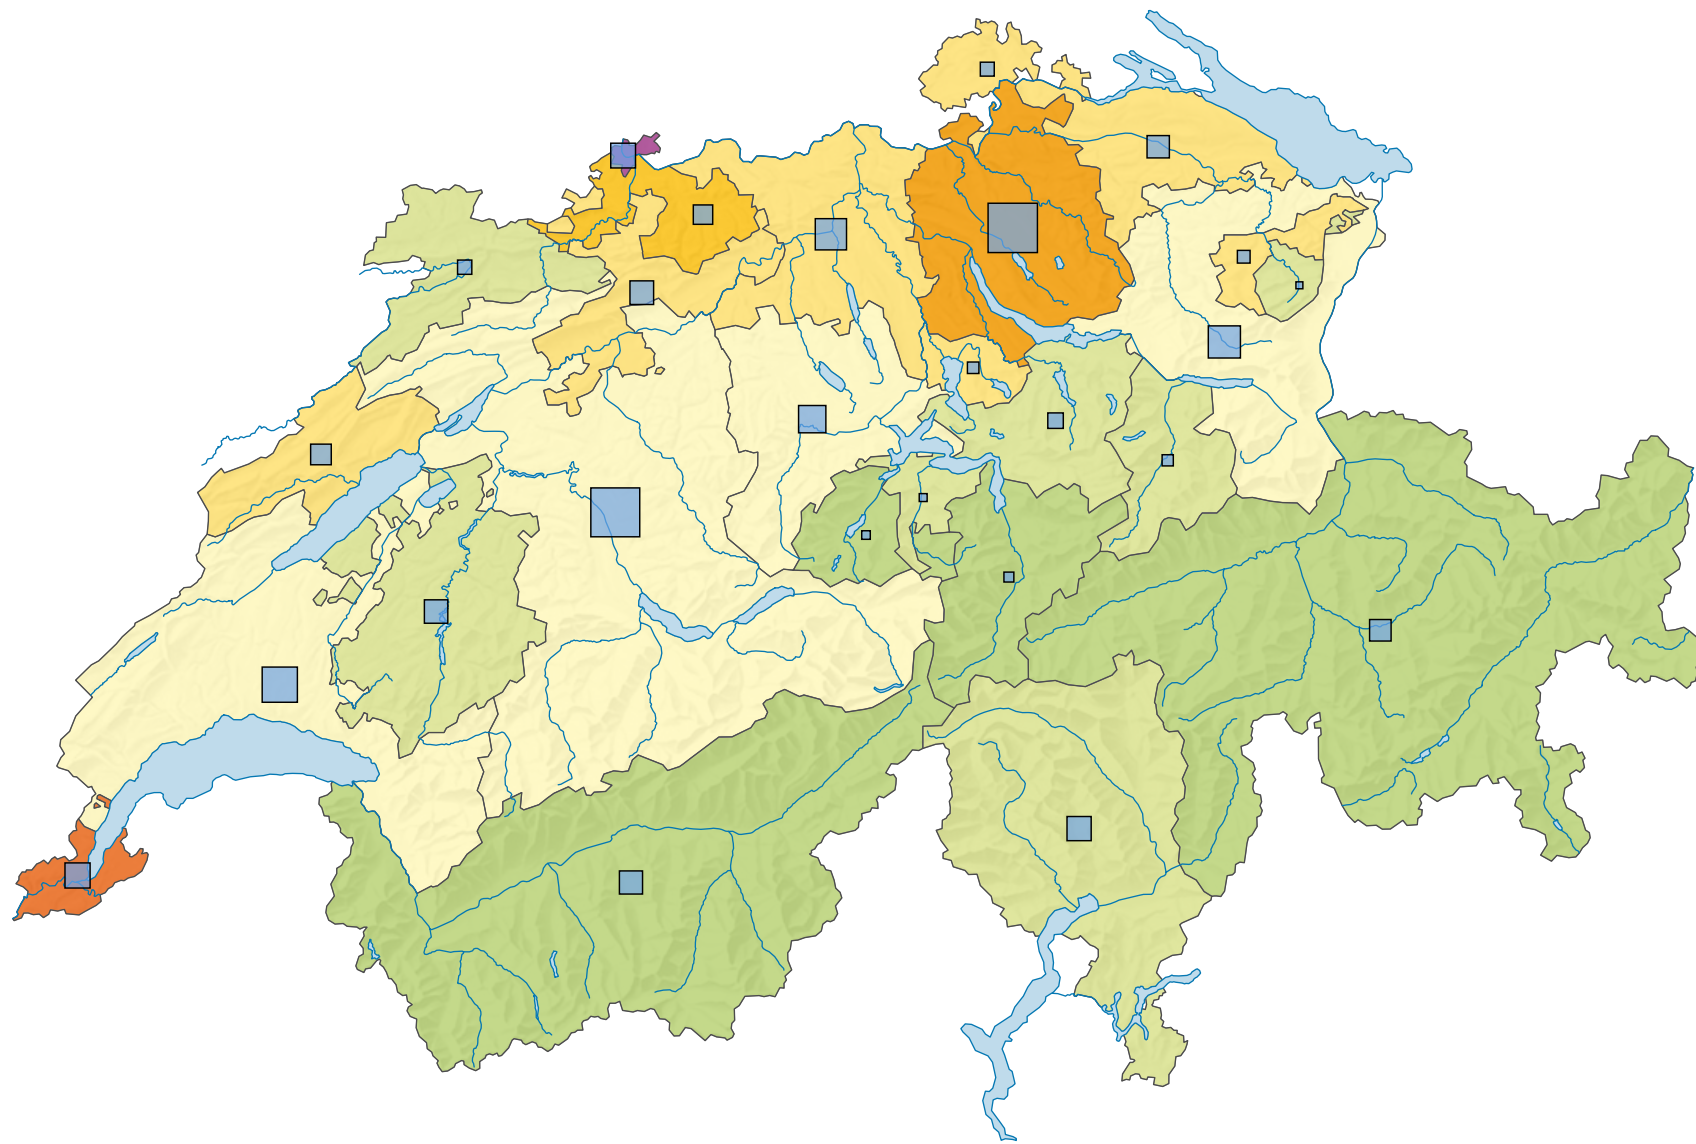

Densité de la population, en 1941

Habitants par km² de surface totale

Suisse: 106,7

Population

Suisse: 4 265 703

0 25 50 km

Niveau géographique:
Cantons