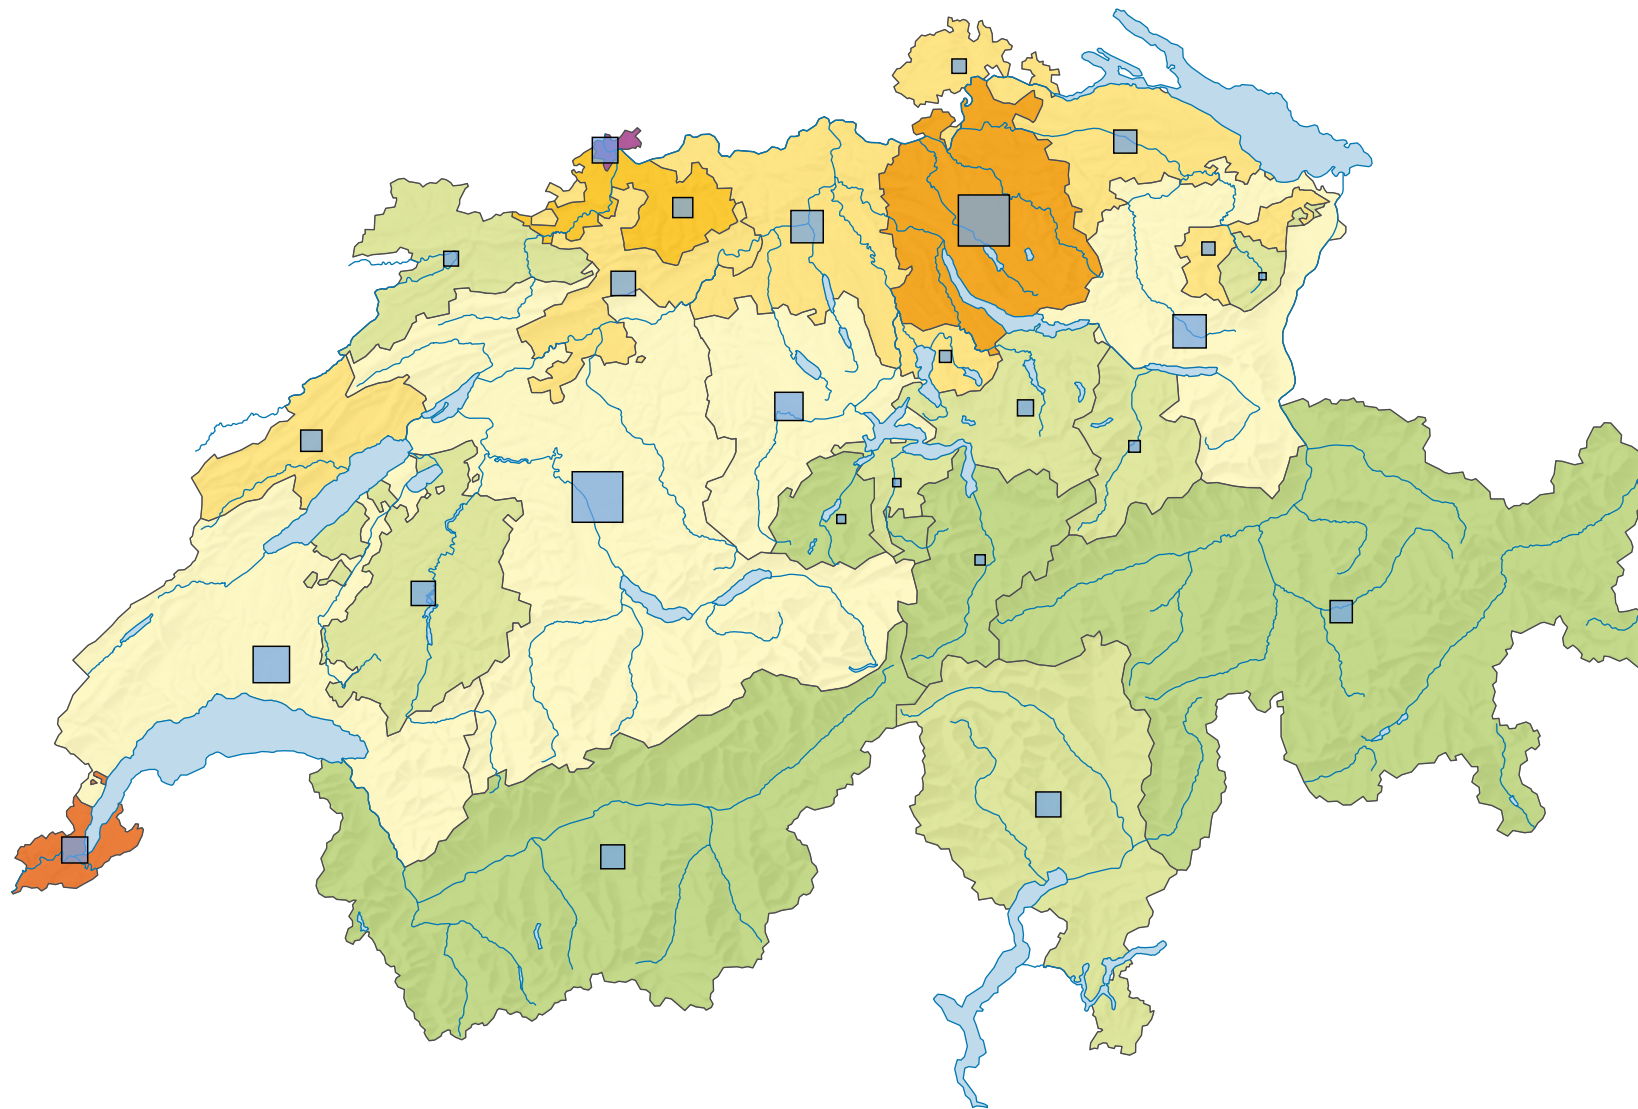

Bevölkerungsdichte 1941

Einwohner/innen pro km² Gesamtfläche

Schweiz: 106,7

Anzahl Einwohner/innen

Schweiz: 4 265 703

0 35 70 km

Raumgliederung:
Kantone