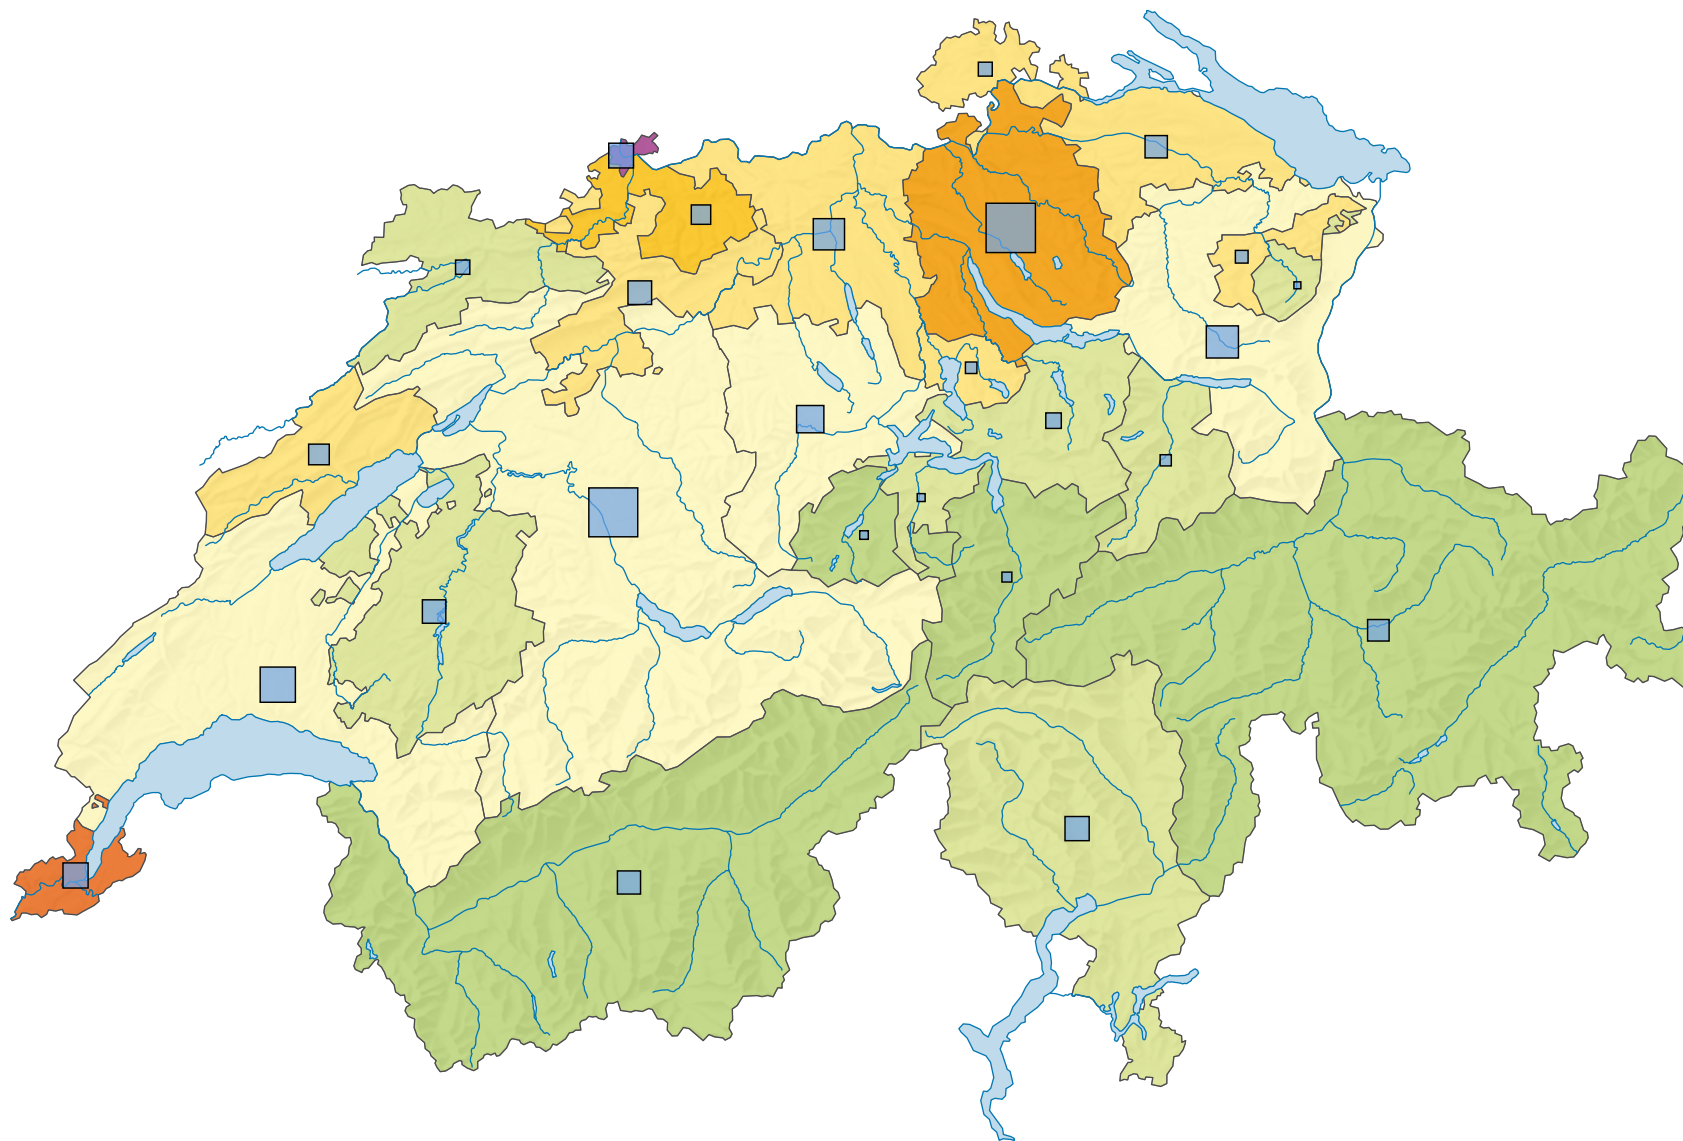

Bevölkerungsdichte 1941

Einwohner/innen pro km² Gesamtfläche

Schweiz: 106,7

Anzahl Einwohner/innen

Schweiz: 4 265 703

Raumgliederung:
Kantone