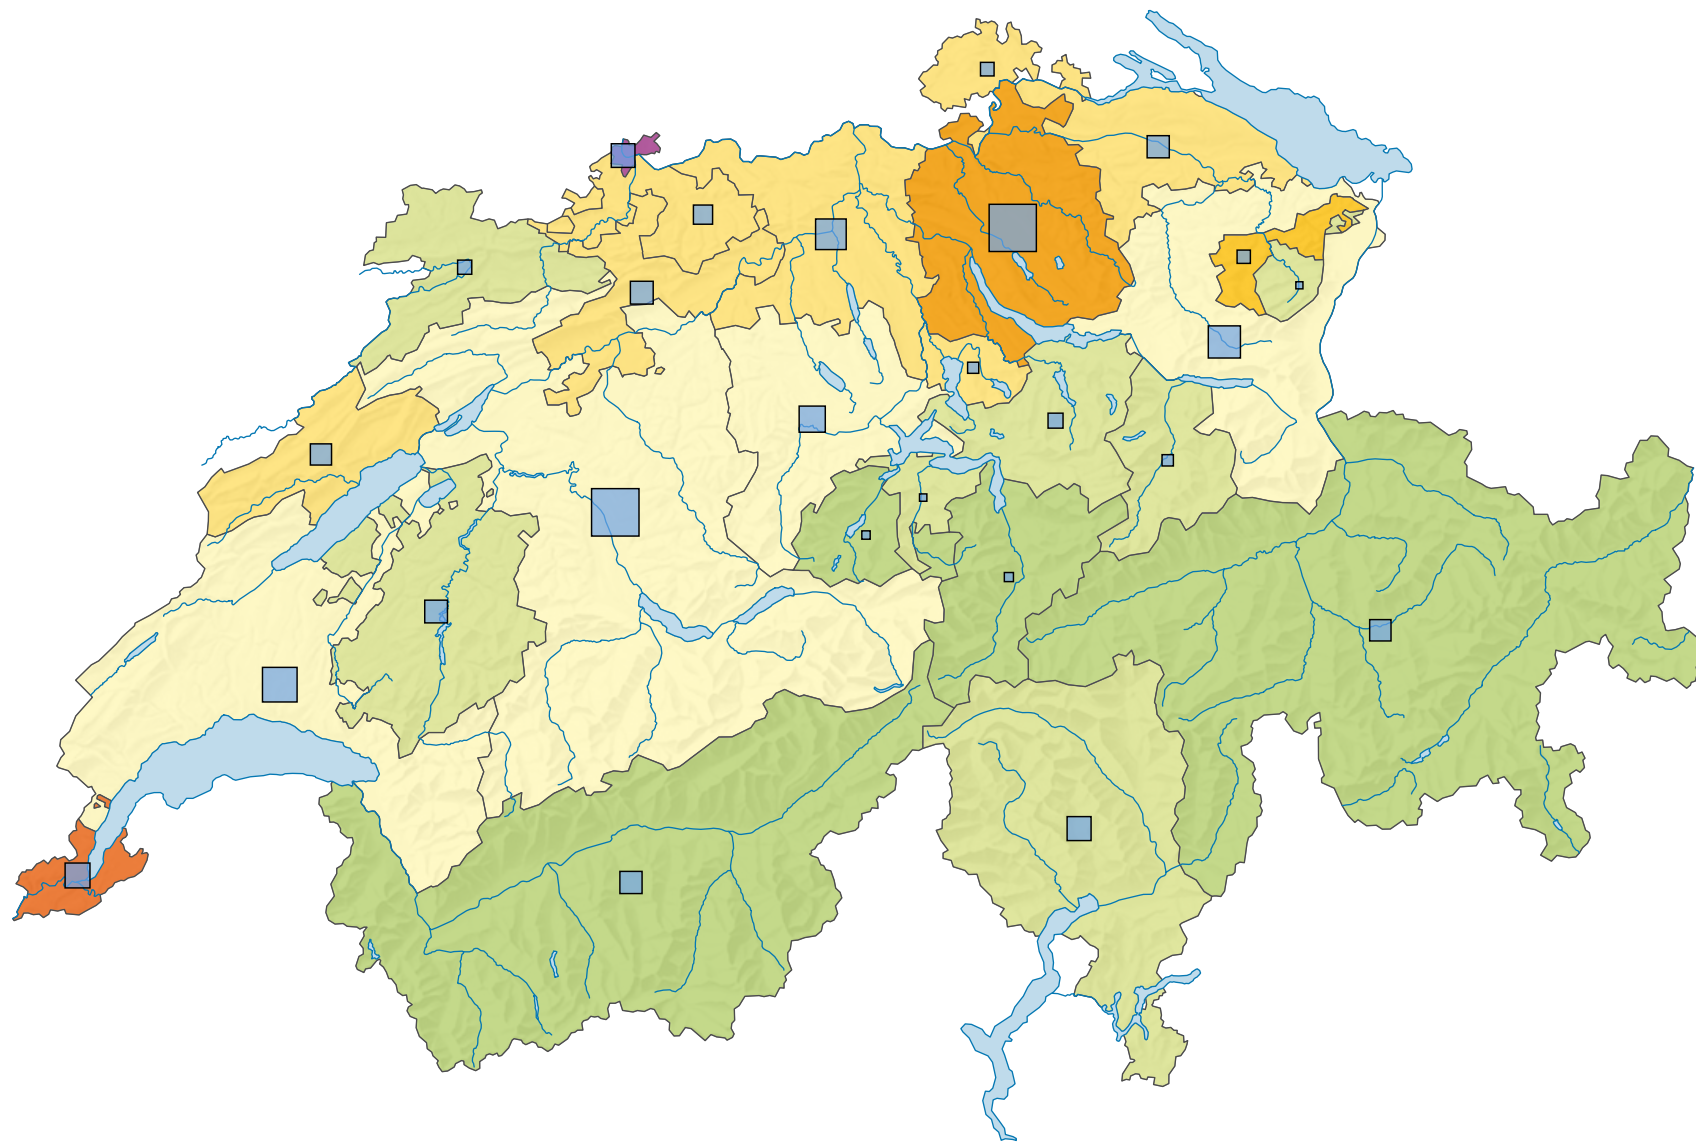

Densité de la population, en 1930

Habitants par km² de surface totale

Suisse: 101,7

Population

Suisse: 4 066 400

0 25 50 km

Niveau géographique:
Cantons