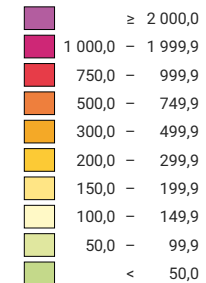

Densité de la population, en 1930

Habitants par km² de surface totale

Suisse: 101,7

Population

Suisse: 4 066 400

0 25 50 km

Niveau géographique:
Cantons