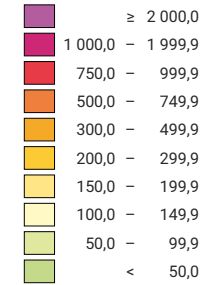

Einwohner/innen pro km² Gesamtfläche

Schweiz: 101,7

Anzahl Einwohner/innen

Schweiz: 4 066 400

Raumgliederung:
Kantone