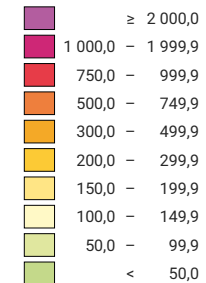

# Densité de la population, en 1920

## Habitants par km<sup>2</sup> de surface totale

Suisse: 97,0