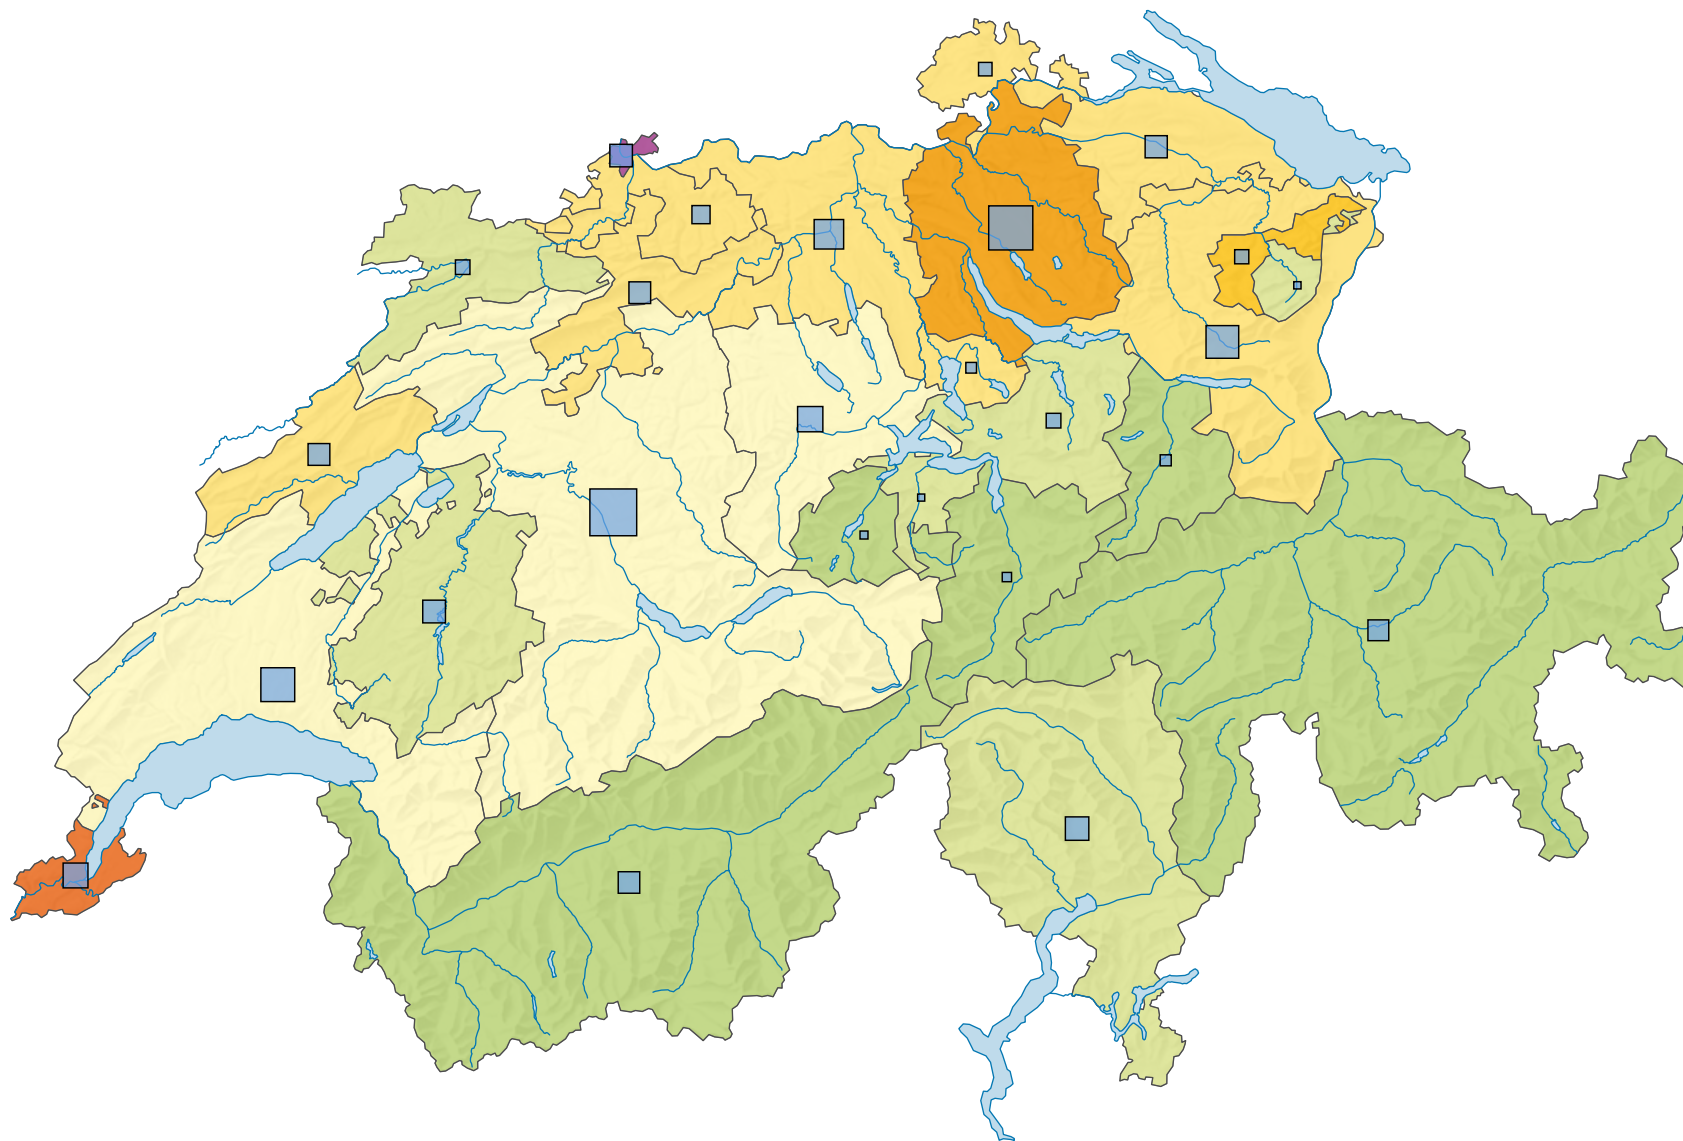

# Densité de la population, en 1920

## Habitants par km<sup>2</sup> de surface totale

Suisse: 97,0

## Population

Suisse: 3 880 320

0 25 50 km

Niveau géographique:  
Cantons