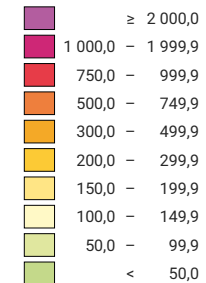

Einwohner/innen pro km² Gesamtfläche

Schweiz: 97,0

Anzahl Einwohner/innen

Schweiz: 3 880 320

0 35 70 km

Raumgliederung:
Kantone