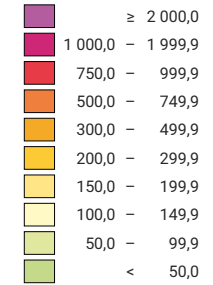

Einwohner/innen pro km² Gesamtfläche

Schweiz: 97,0

Anzahl Einwohner/innen

Schweiz: 3 880 320

Raumgliederung:
Kantone