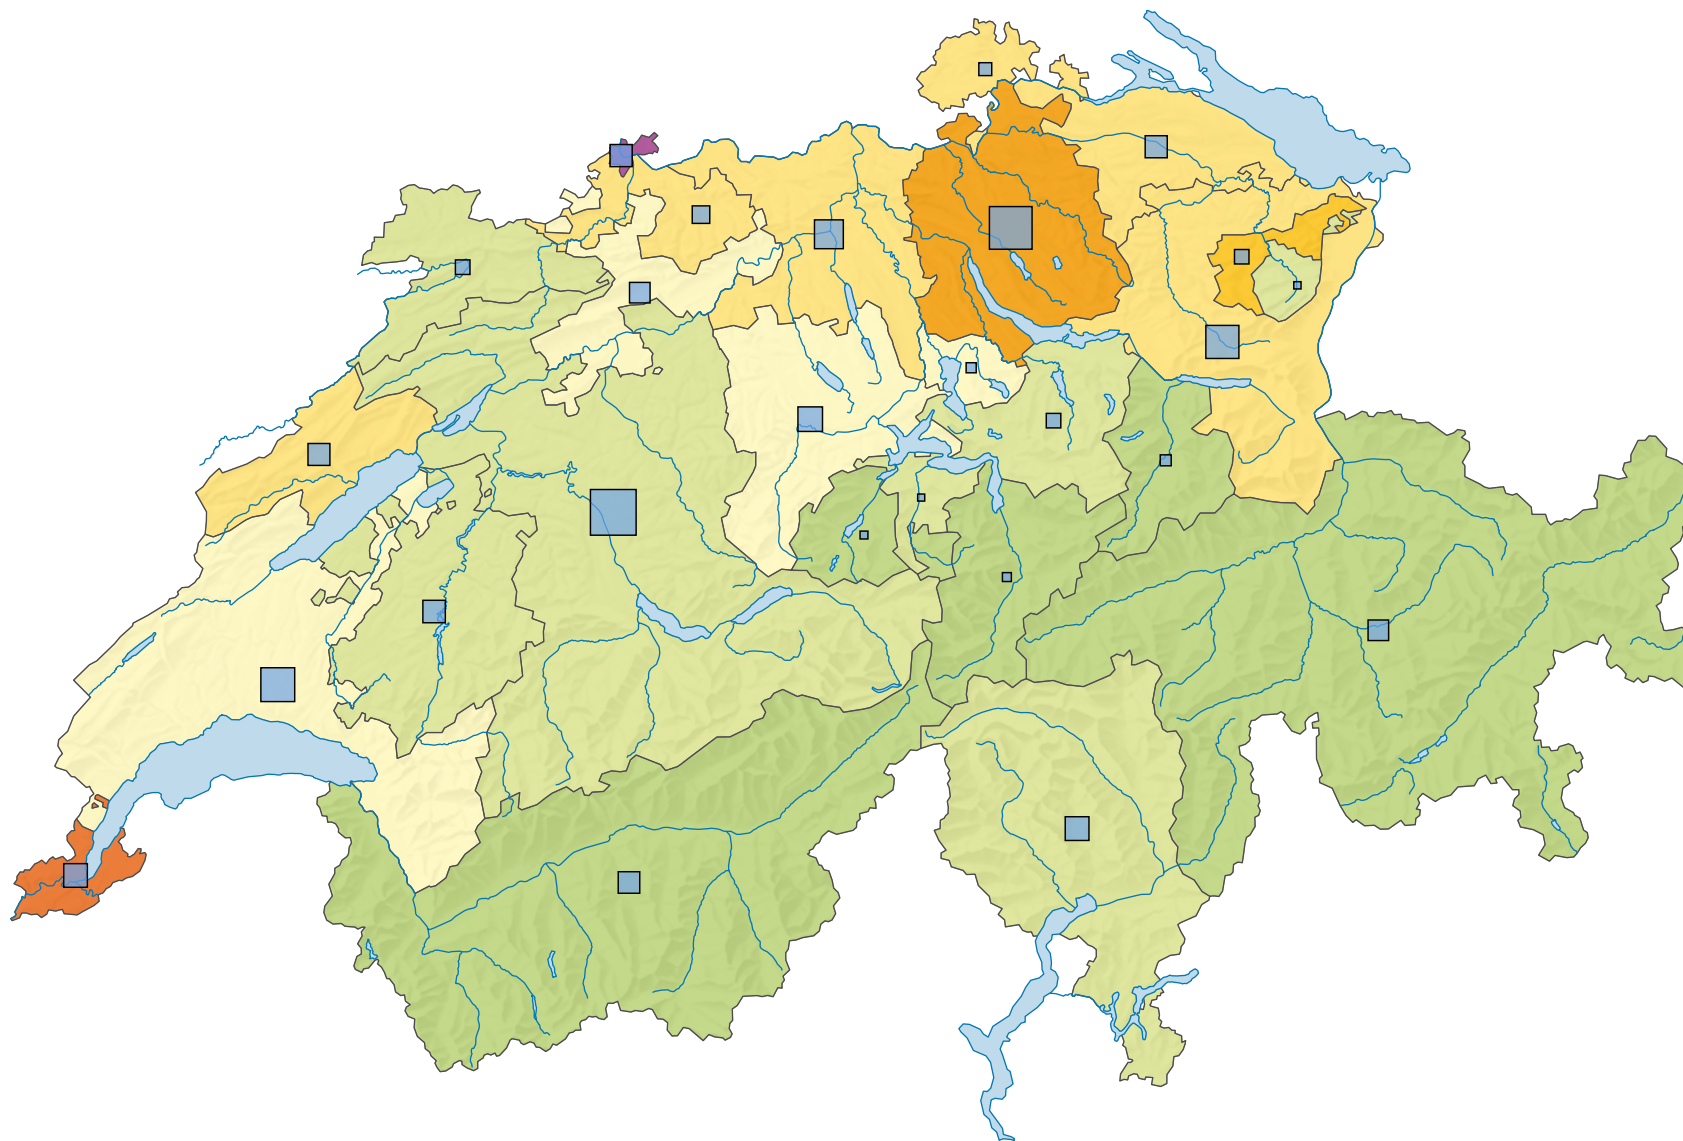

Densité de la population, en 1910

Habitants par km² de surface totale

Suisse: 93,9

Population

Suisse: 3 753 293

Niveau géographique:
Cantons