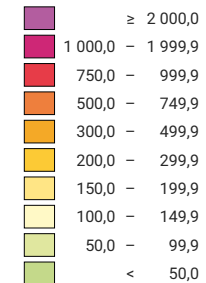

Densité de la population, en 1910

Habitants par km² de surface totale

Suisse: 93,9

Population

Suisse: 3 753 293

Niveau géographique:
Cantons