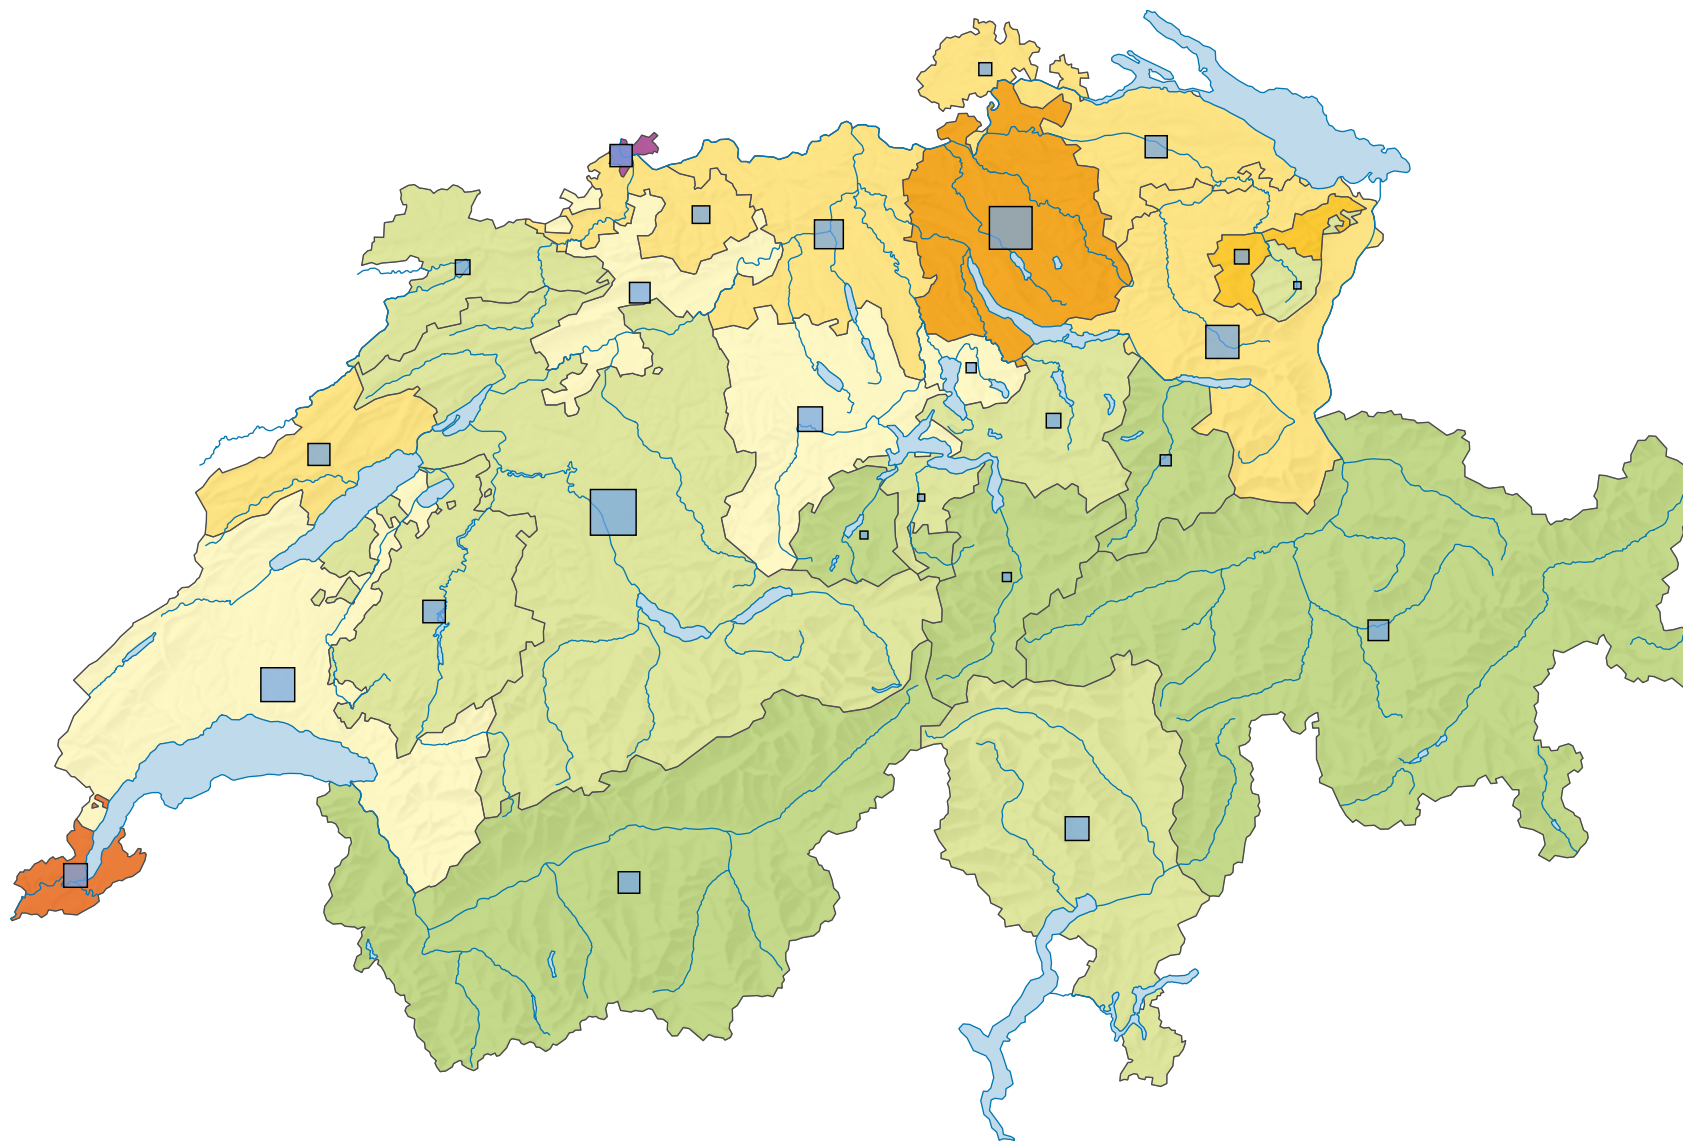

Bevölkerungsdichte 1910

Einwohner/innen pro km² Gesamtfläche

Schweiz: 93,9

Anzahl Einwohner/innen

Schweiz: 3 753 293

Raumgliederung:
Kantone