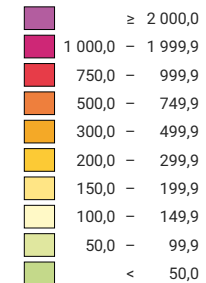

Einwohner/innen pro km² Gesamtfläche

Schweiz: 93,9

Anzahl Einwohner/innen

Schweiz: 3 753 293

0 35 70 km

Raumgliederung:
Kantone