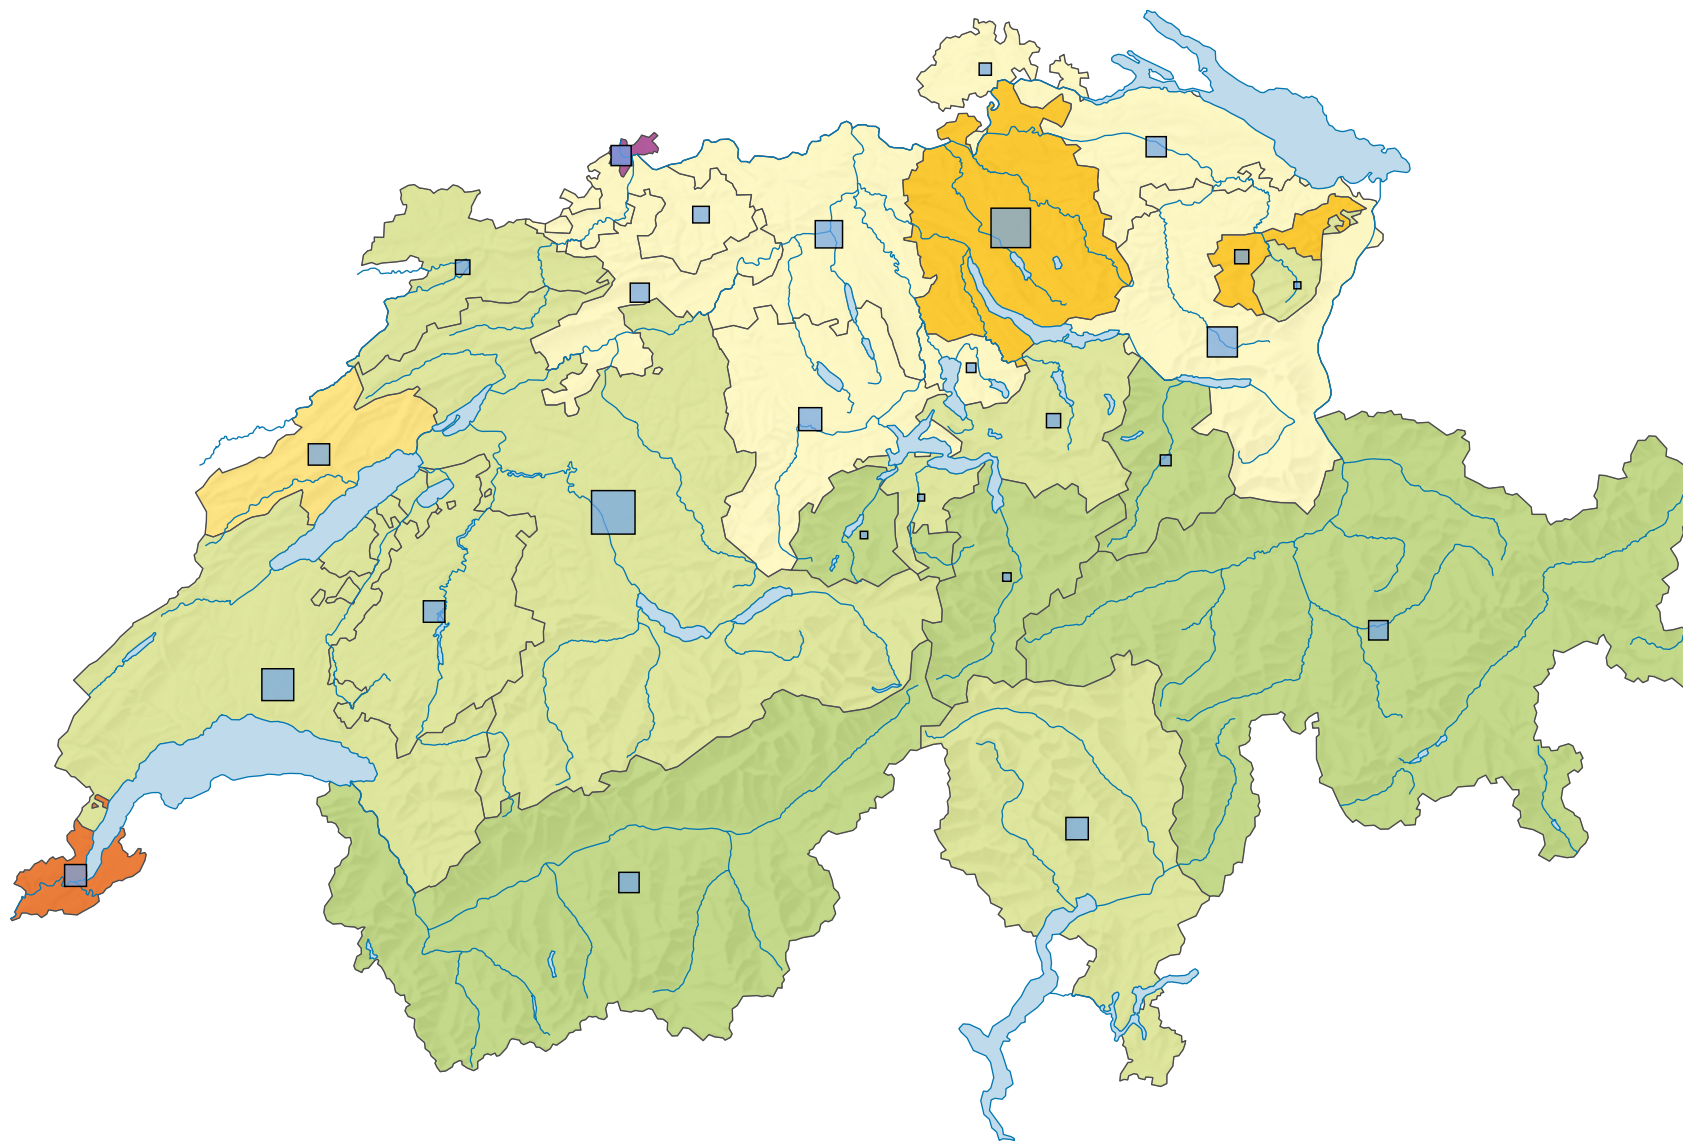

Densité de la population, en 1900

Habitants par km² de surface totale

Suisse: 82,9

Population

Suisse: 3 315 443

0 25 50 km

Niveau géographique:
Cantons