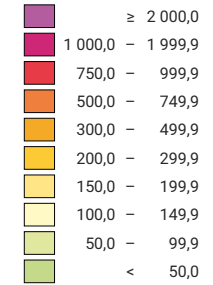

Densité de la population, en 1900

Habitants par km² de surface totale

Suisse: 82,9

Population

Suisse: 3 315 443

0 25 50 km

Niveau géographique:
Cantons