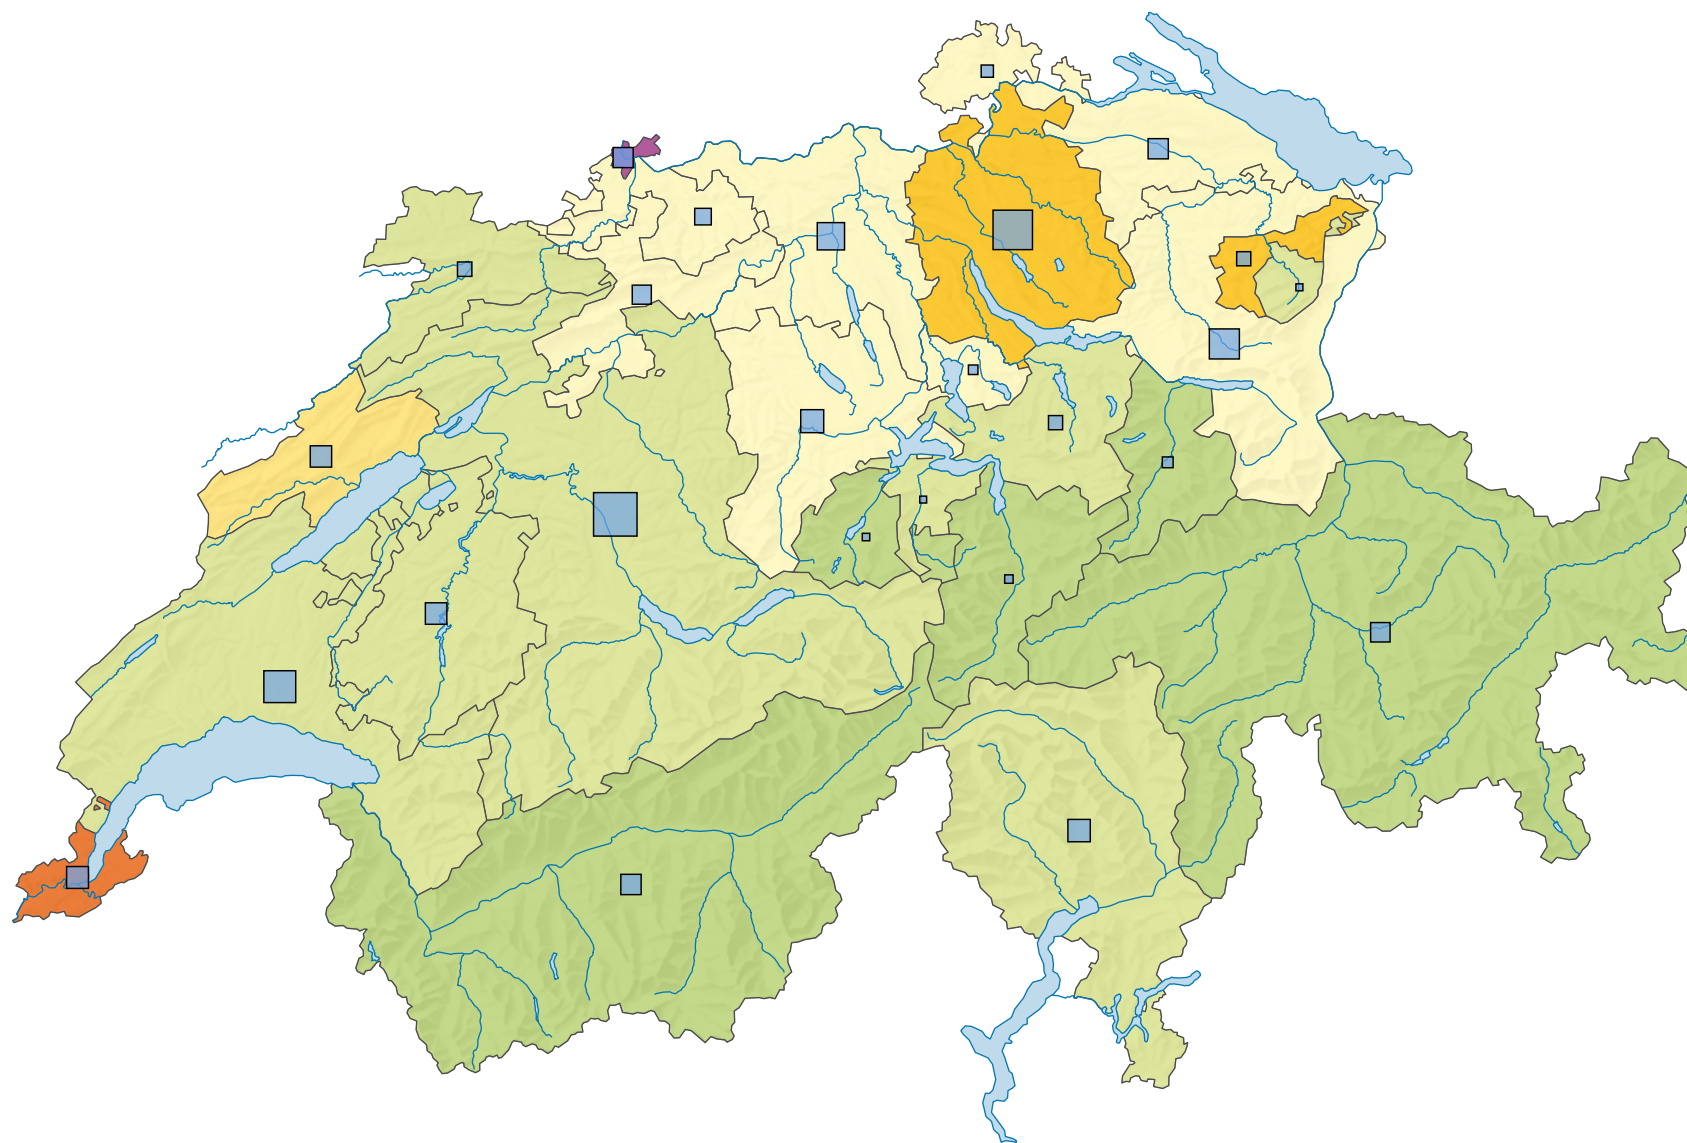

Bevölkerungsdichte 1900

Einwohner/innen pro km² Gesamtfläche

Schweiz: 82,9

Anzahl Einwohner/innen

Schweiz: 3 315 443

0 25 50 km

Raumgliederung:
Kantone