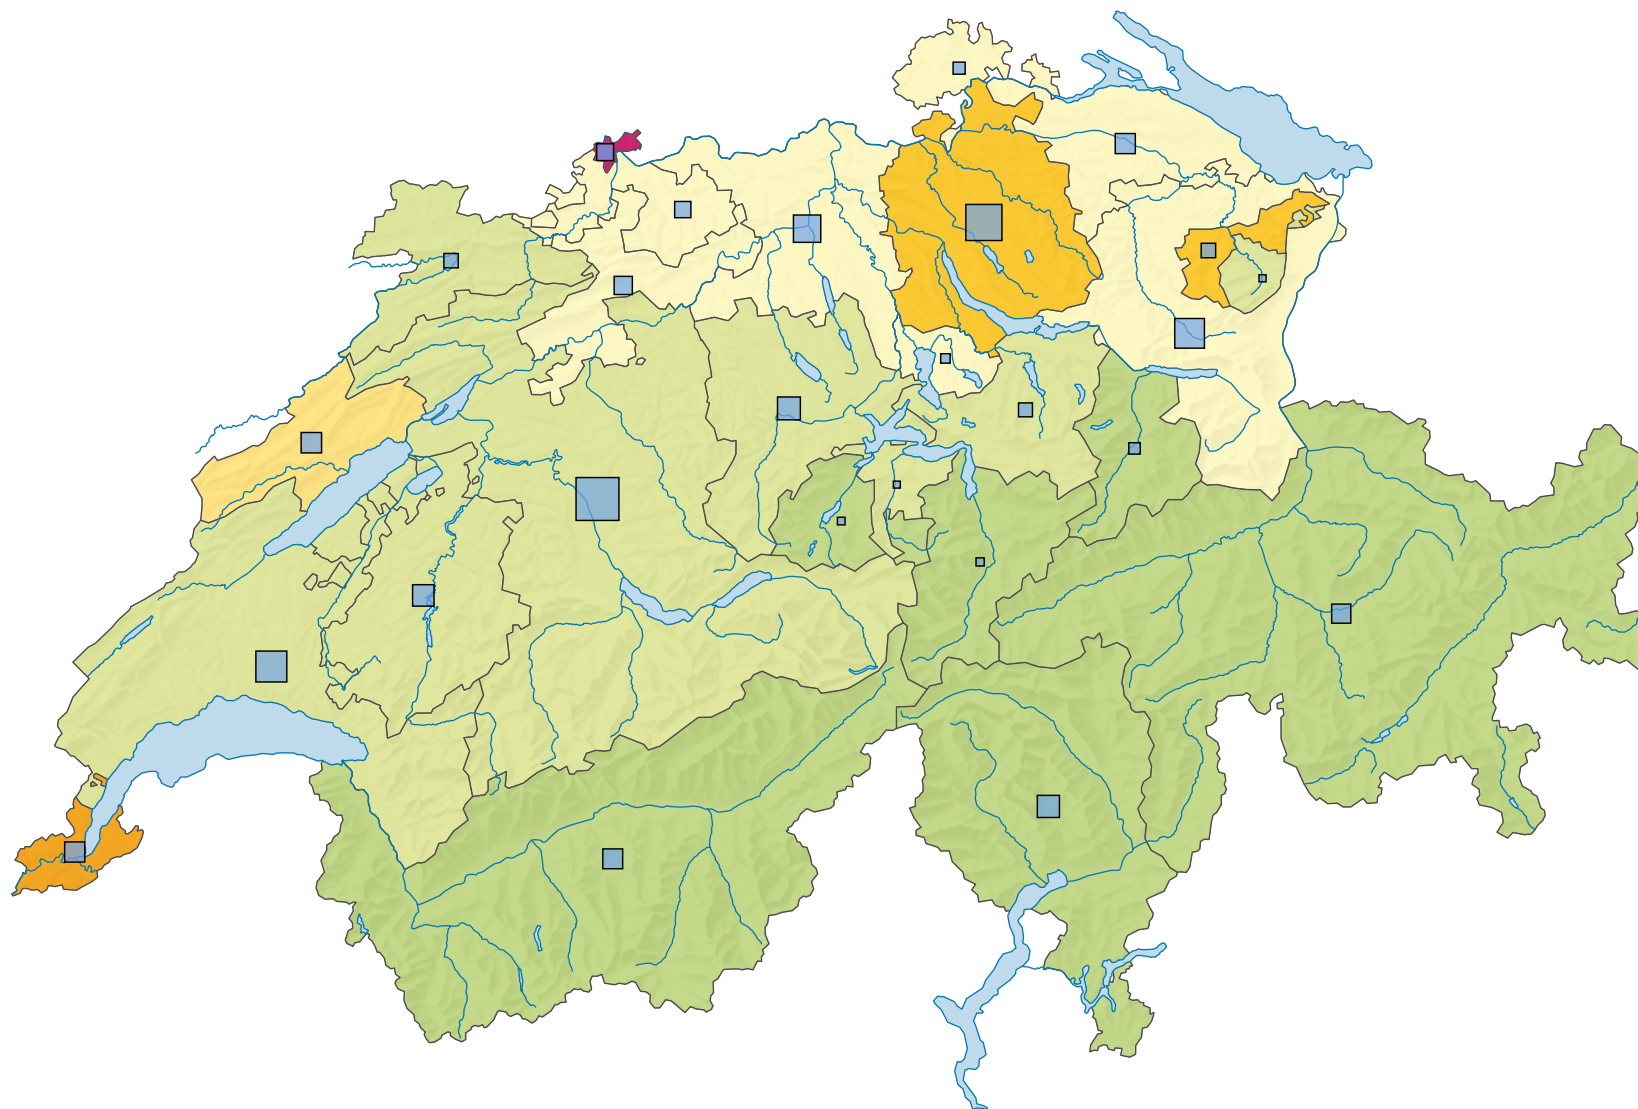

Bevölkerungsdichte 1888

Einwohner/innen pro km² Gesamtfläche

Schweiz: 73,0

Anzahl Einwohner/innen

Schweiz: 2 917 754

0 35 70 km

Raumgliederung:
Kantone