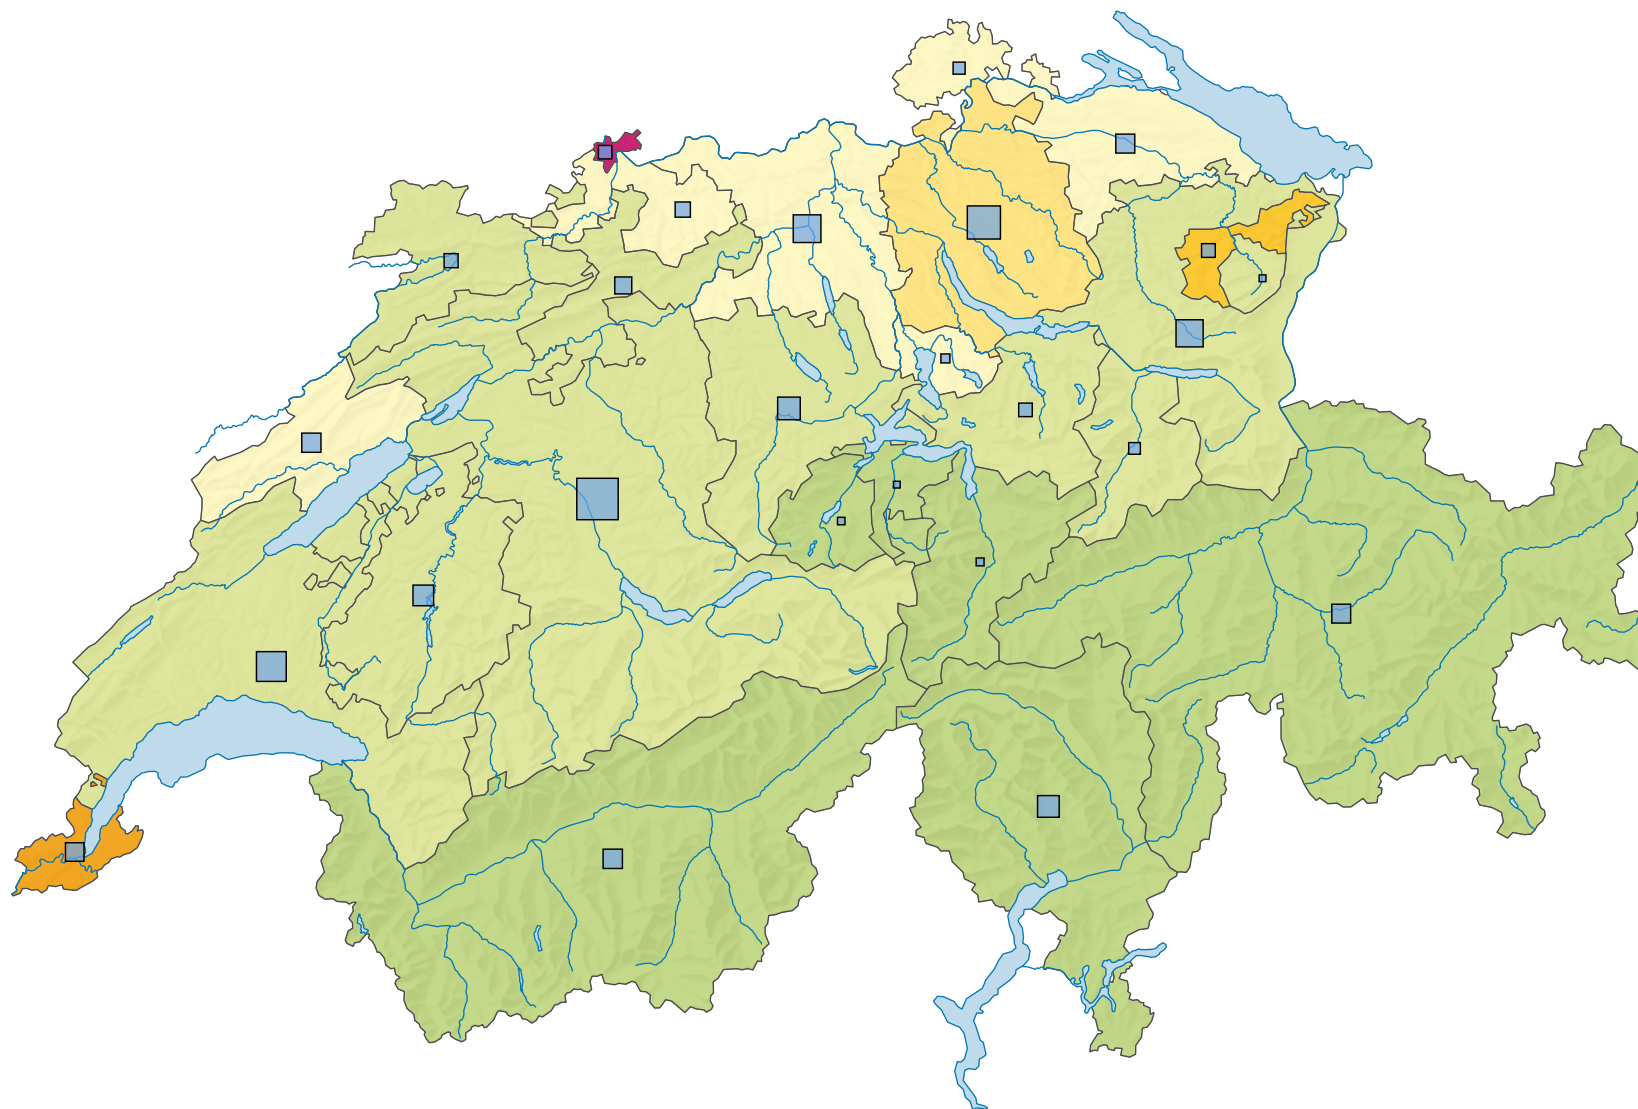

Bevölkerungsdichte 1870

Einwohner/innen pro km² Gesamtfläche

Schweiz: 66,4

Anzahl Einwohner/innen

Schweiz: 2 655 001

0 35 70 km

Raumgliederung:
Kantone