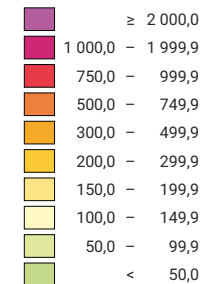

Bevölkerungsdichte 1860

Einwohner/innen pro km² Gesamtfläche

Schweiz: 62,8

Anzahl Einwohner/innen

Schweiz: 2 510 492

0 35 70 km

Raumgliederung:
Kantone