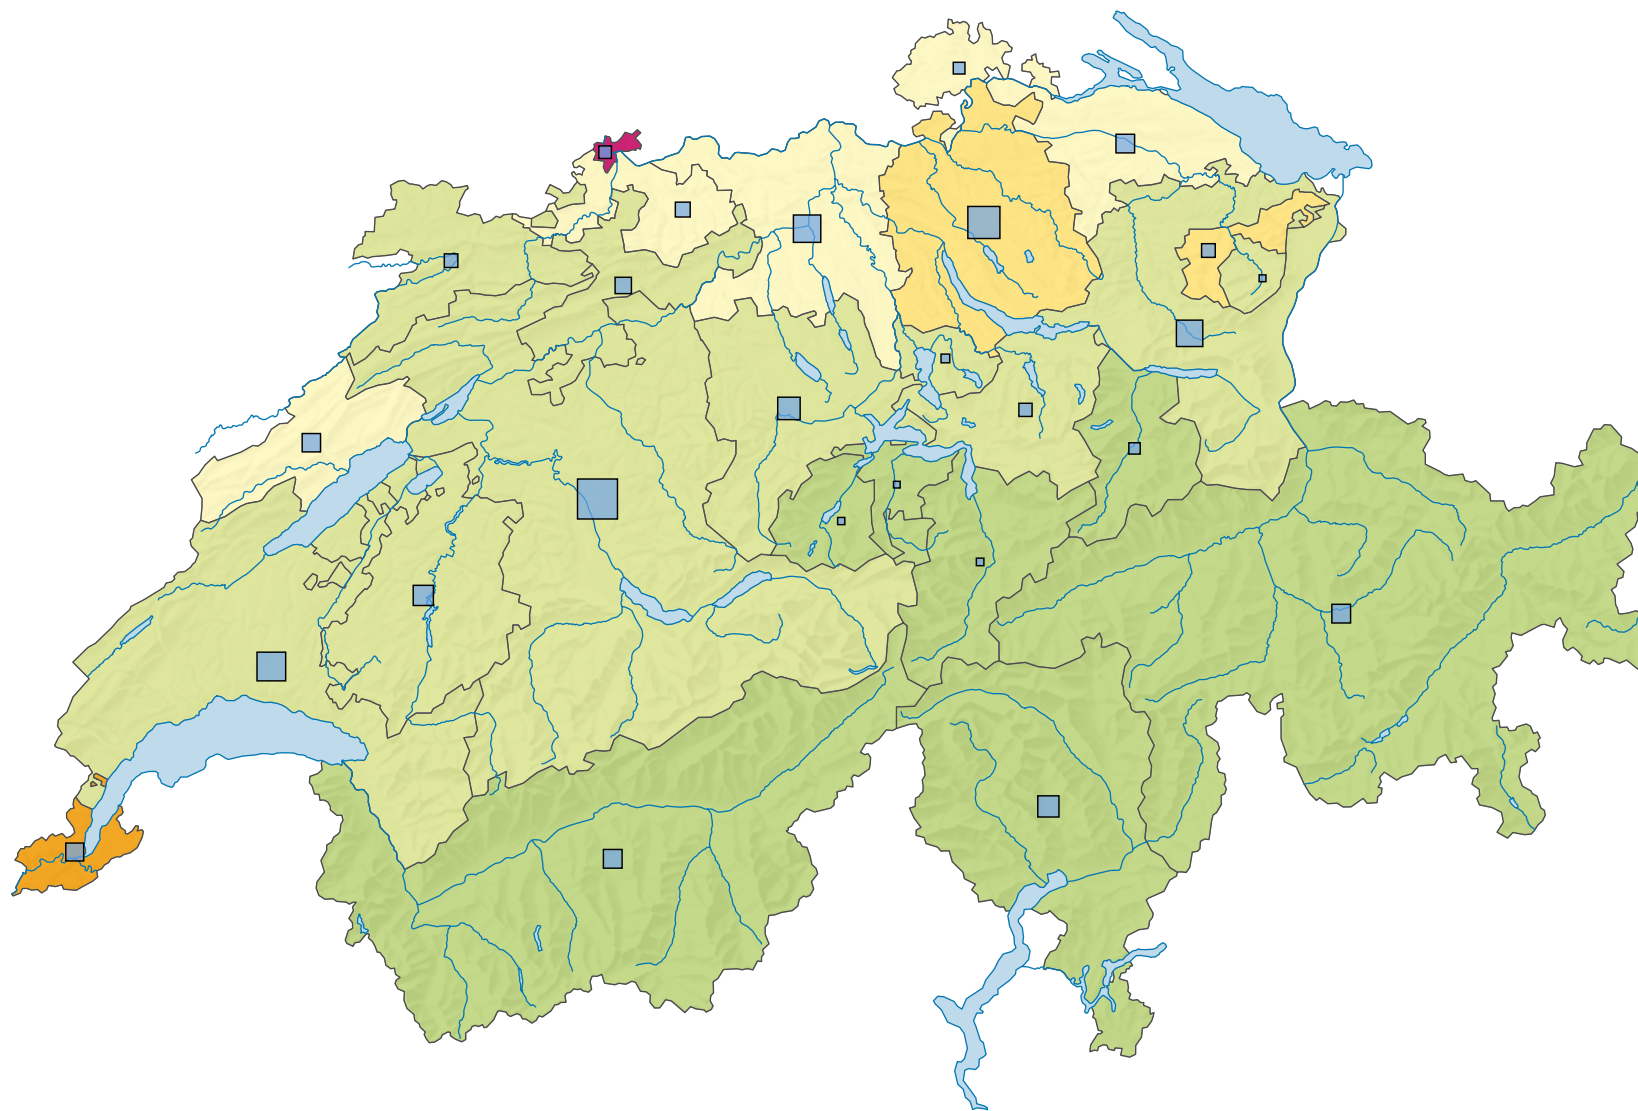

Bevölkerungsdichte 1860

Einwohner/innen pro km² Gesamtfläche

Schweiz: 62,8

Anzahl Einwohner/innen

Schweiz: 2 510 492

0 35 70 km

Raumgliederung:
Kantone