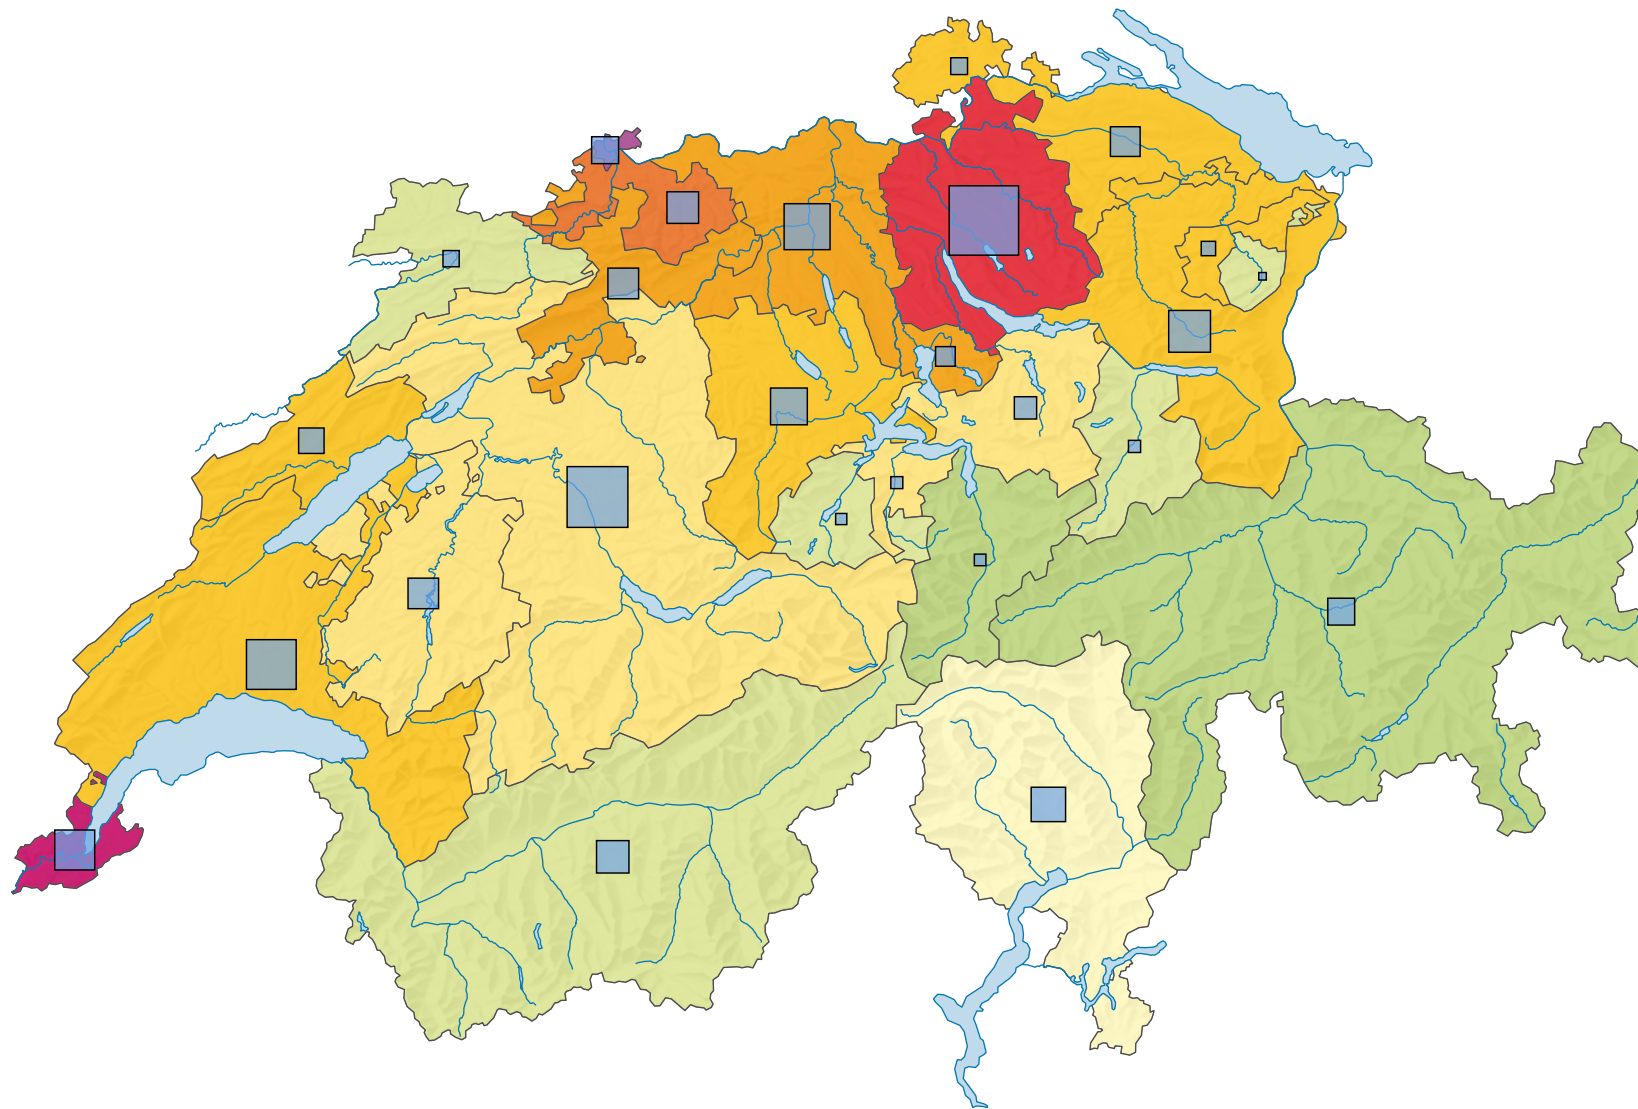

Densité de la population, en 2000

Habitants par km² de surface totale

Suisse: 182,3

Population

Suisse: 7 288 010

0 35 70 km

Niveau géographique:
Cantons