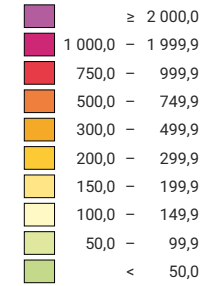

Habitants par km² de surface totale

Suisse: 182,3

Population

Suisse: 7 288 010

Niveau géographique:
Cantons