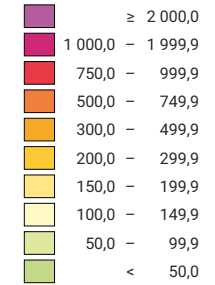

Einwohner/innen pro km² Gesamtfläche

Schweiz: 182,3

Anzahl Einwohner/innen

Schweiz: 7 288 010

Raumgliederung:
Kantone