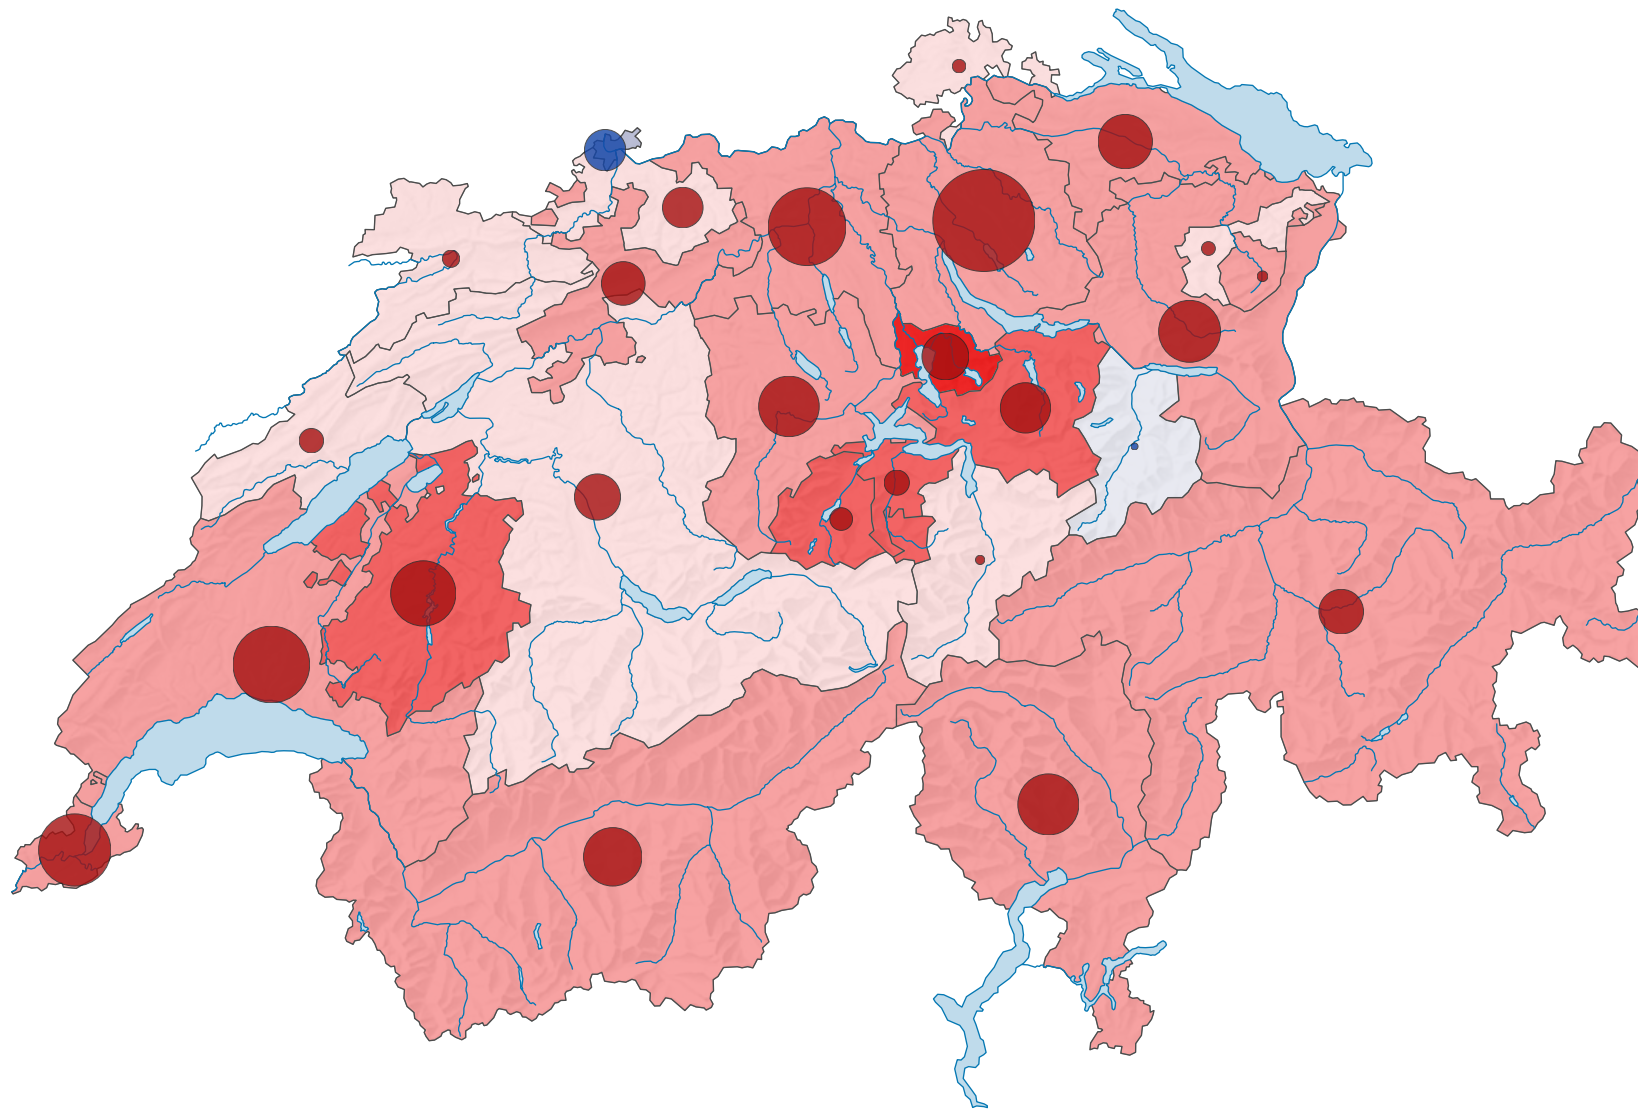

Variation de la population résidente permanente en moyenne annuelle, de 1990 à 2000

Variation moyenne annuelle de la population résidente, en %

Suisse: 0,6

Variation moyenne annuelle de la population résidente, en personne

■ Hausse
■ Baisse

Suisse: 41 432

Niveau géographique:
Cantons