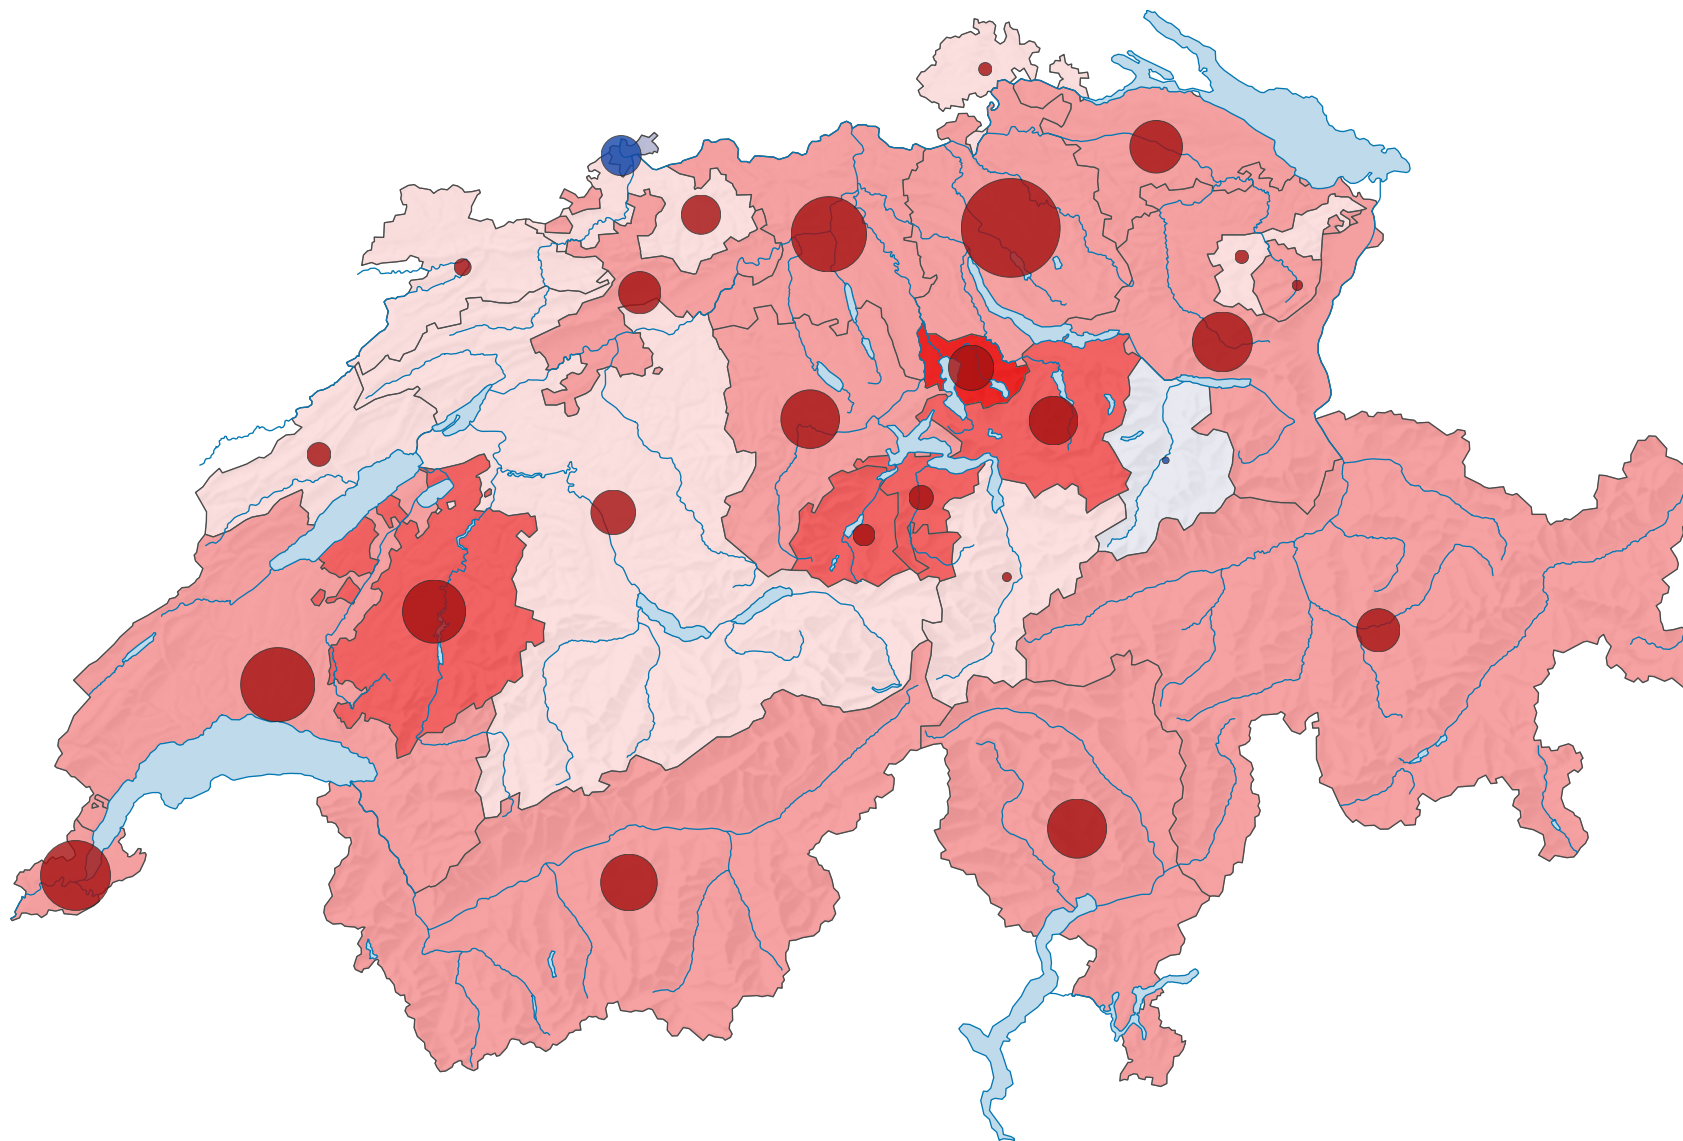

# Variation de la population résidente permanente en moyenne annuelle, de 1990 à 2000

## Variation moyenne annuelle de la population résidente, en %

Suisse: 0,6

## Variation moyenne annuelle de la population résidente, en personne

Dark Red: Hausse  
Dark Blue: Baisse

Suisse: 41 432

Niveau géographique:  
Cantons