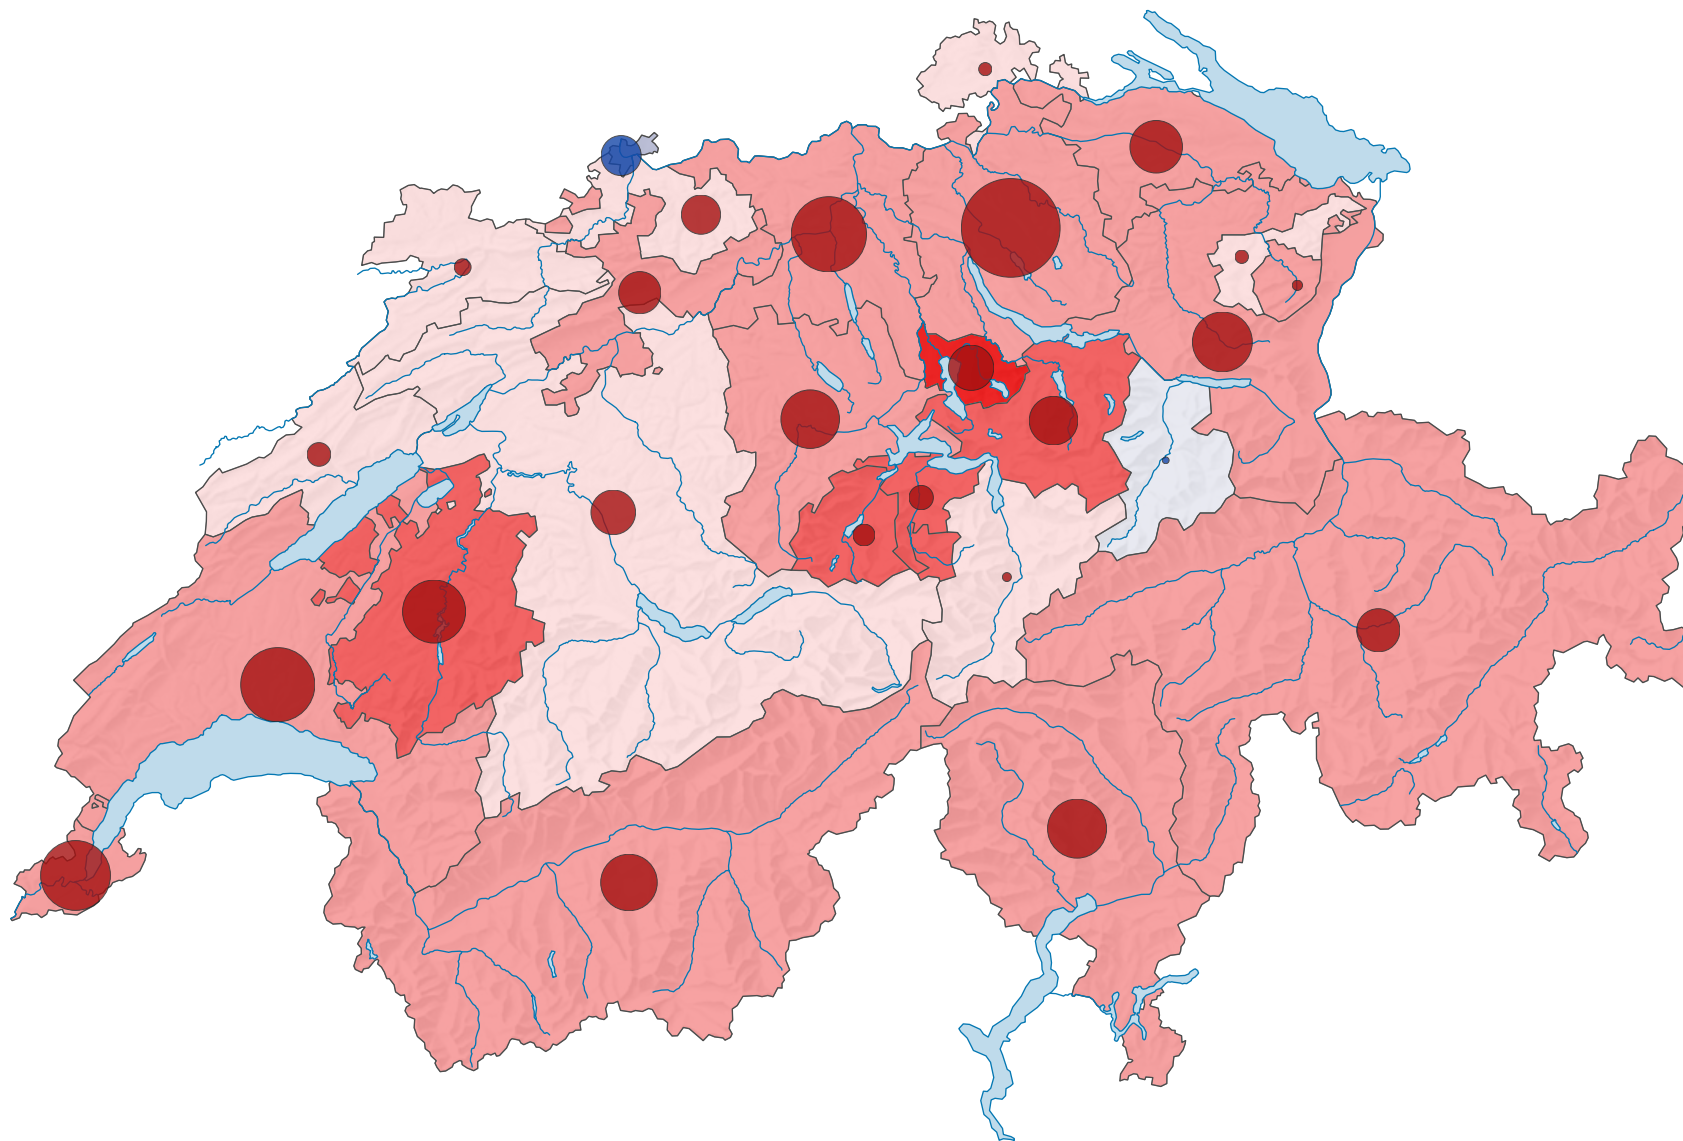

Veränderung der Wohnbevölkerung im Jahresmittel, 1990-2000

Durchschnittliche jährliche Veränderung der Wohnbevölkerung, in %

Schweiz: 0,6

Durchschnittliche jährliche Veränderung der Wohnbevölkerung, in Personen

Dark Red: Zunahme
Dark Blue: Abnahme

Schweiz: 41 432

Raumgliederung:
Kantone