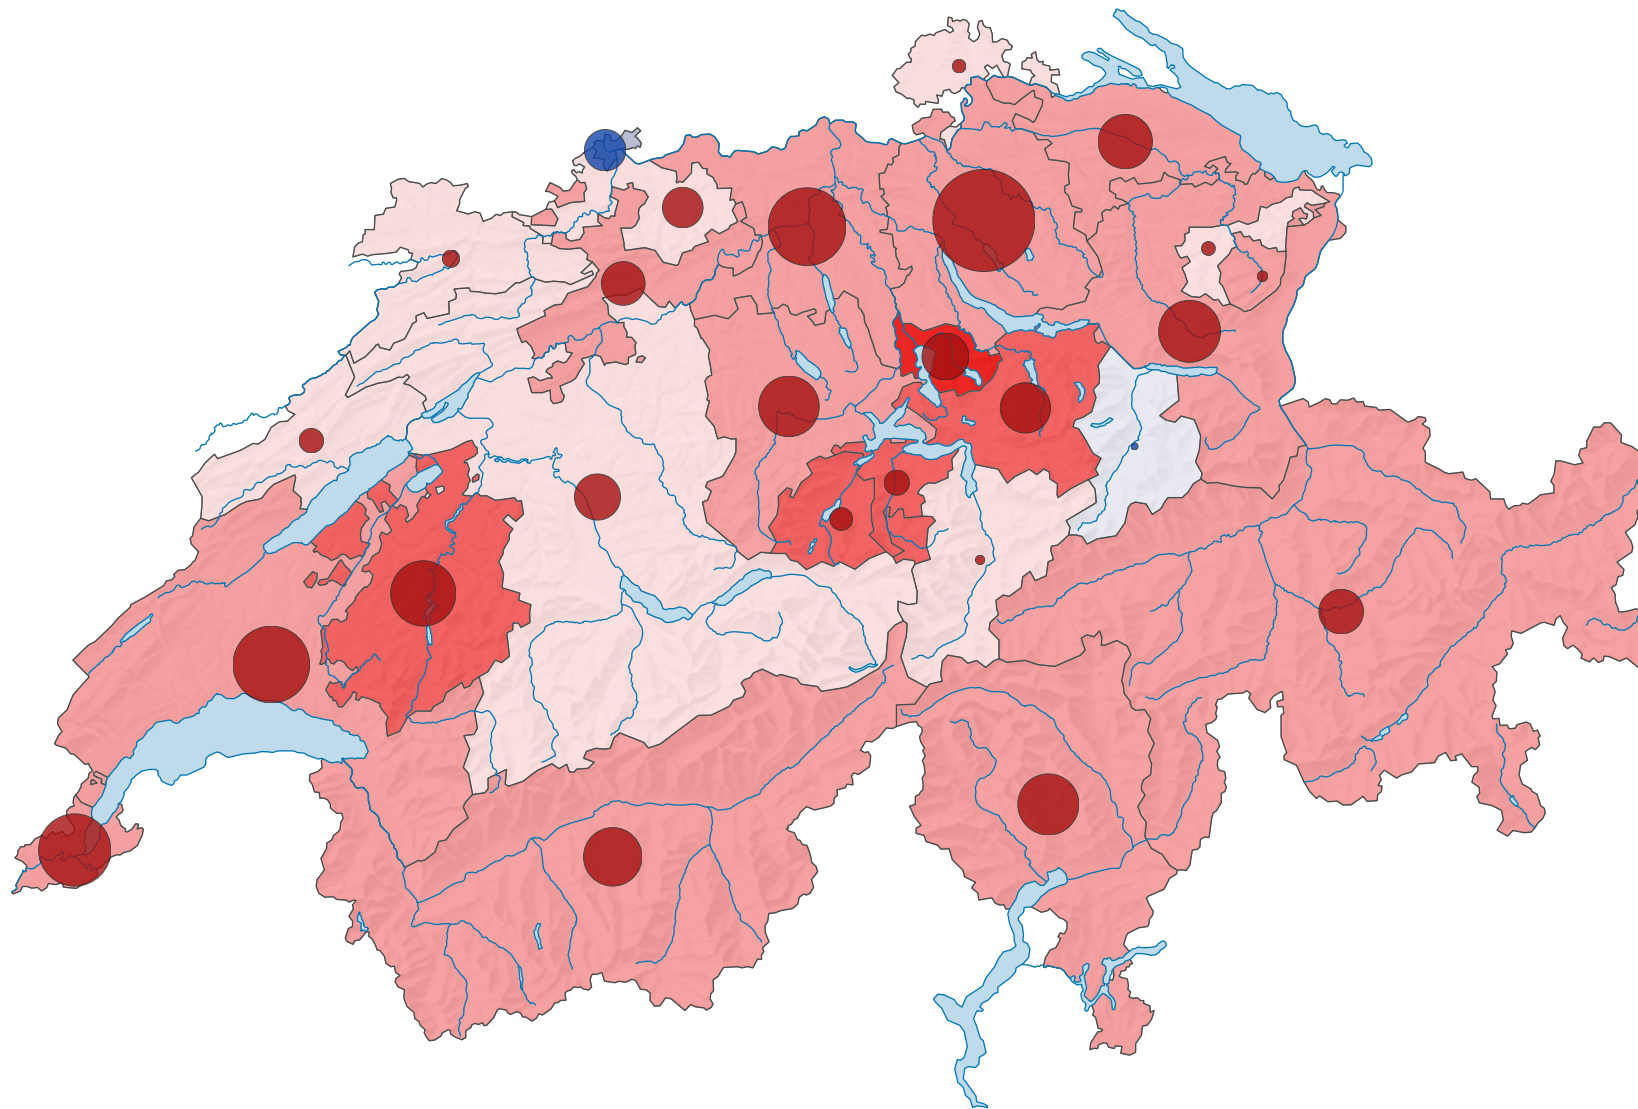

Veränderung der Wohnbevölkerung im Jahresmittel, 1990-2000

Durchschnittliche jährliche Veränderung der Wohnbevölkerung, in %

Schweiz: 0,6

Durchschnittliche jährliche Veränderung der Wohnbevölkerung, in Personen

■ Zunahme
■ Abnahme

Schweiz: 41 432

0 35 70 km

Raumgliederung:
Kantone